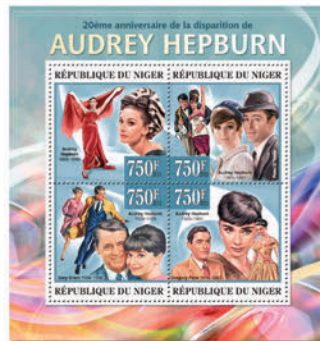

## AUDREY HEPBURN

Réf. : NIG 13318a  
Prix : 10.60€

Réf. : NIG 13318b  
Prix : 8.90€