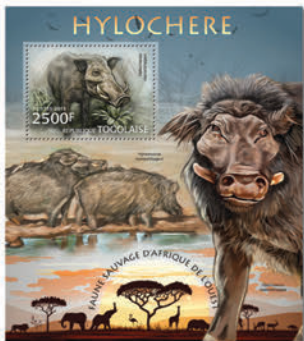

Réf. : TG 13208b
Prix : 9.00€