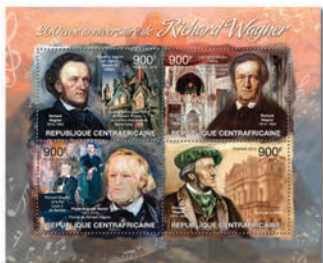

RICHARD WAGNER

Réf. : CA 13206a
Prix : 13.20€