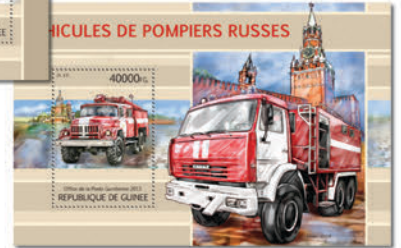

## VÉHICULES DES POMPIERS RUSSES

Réf. : GU 13116b  
Prix : 10.40€

Réf. : GU 13116a  
Prix : 11.50€