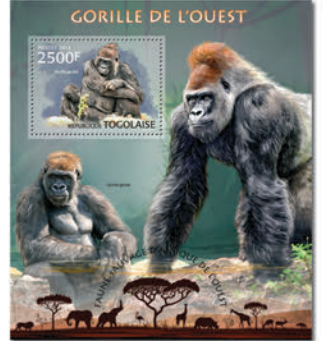

Réf. : TG 13209b
Prix : 9.00€