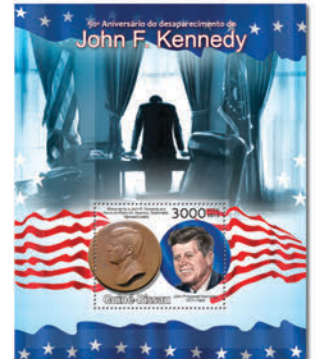

Réf. : GB 13108b
Prix : 10.10€