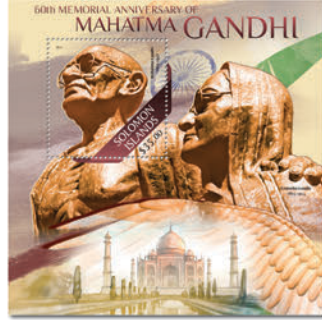

Réf. : SLM 13509b
Prix : 8.10€