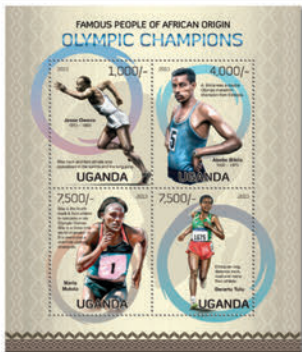

CHAMPIONS OLYMPIQUES

Réf. : UGN 13119a
Prix : 12.90€