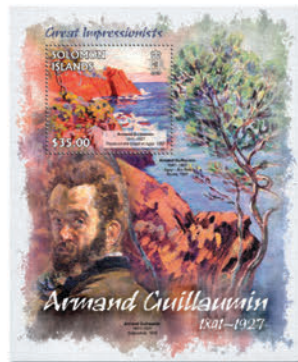

Réf. : SLM 13206a
Prix : 6.50€

Réf. : SLM 13206b
Prix : 8.10€