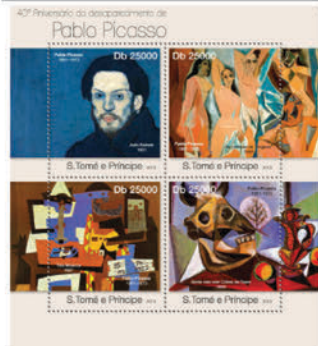

## PABLO PICASSO

Réf. : ST 13106a  
Prix : 9.20€

Réf. : ST 13106b  
Prix : 9.20€