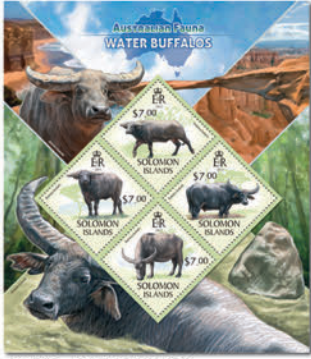

ILES SALOMON

FAUNE AUSTRALIENNE - BUFFLES

Réf. : SLM 13406a
Prix : 6.50€