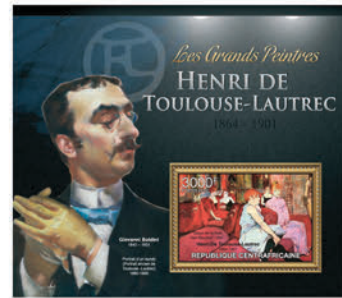

Réf. : CA 13113b
Prix : 11.00€