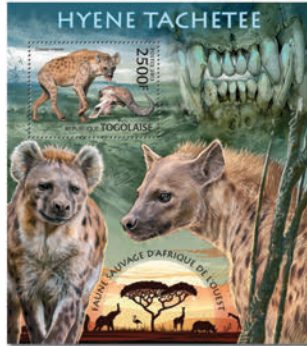

## FAUNE D'AFRIQUE DE L'OUEST - HYÈNE TACHETÉE

Réf. : TG 13218a  
Prix : 10.60€

Réf. : TG 13218b  
Prix : 9.00€