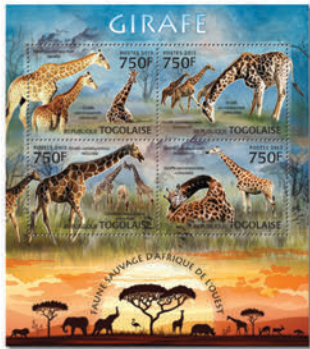

FAUNE D'AFRIQUE DE L'OUEST - GIRAFE

Réf. : TG 13220a
Prix : 10.60€