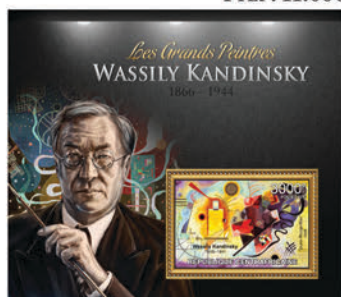

Réf. : CA 13107b
Prix : 11.00€