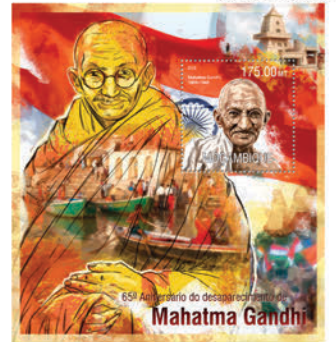

Réf. : MOZ 13326a
Prix : 12.20€

Réf. : MOZ 13326b
Prix : 9.90€