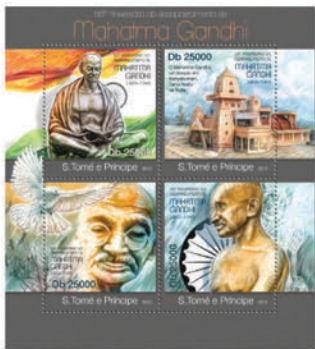

MAHATMA GANDHI