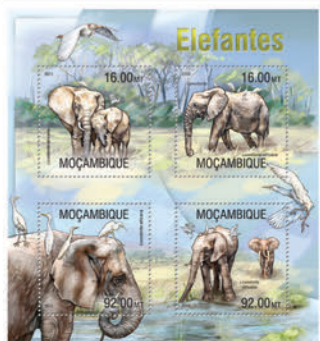

ÉLEPHANTS

Réf. : MOZ 13321a
Prix : 12.20€