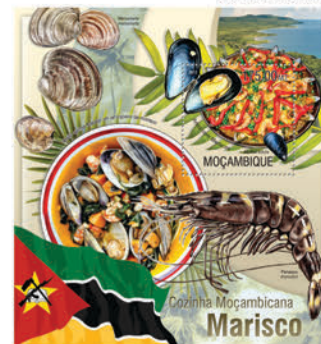

Réf. : MOZ 13310b
Prix : 9.90€