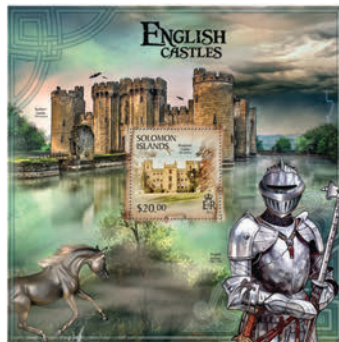

Réf. : SLM 13307a
Prix : 6.50€

Réf. : SLM 13307b
Prix : 4.60€