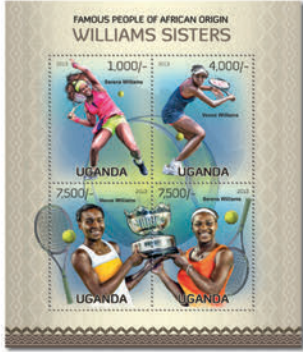

UGANDA

TENNIS - LES SOEURS WILLIAMS

Réf. : UGN 13107a
Prix : 13.80€