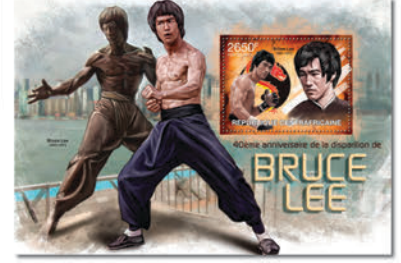

Réf. : CA 13217b
Prix : 9.80€