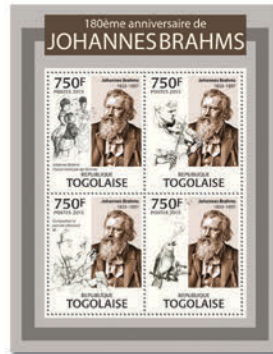

## JOHANNES BRAHMS

Réf. : TG 13306a  
Prix : 10.60€

Réf. : TG 13306b  
Prix : 9.00€