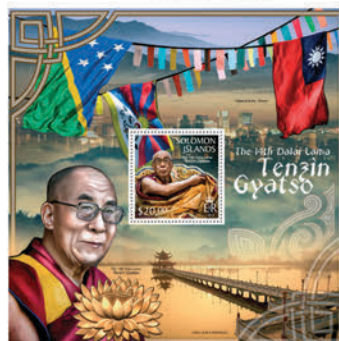

## TENZIN GYATSO DU DALAI LAMA

Réf. : SLM 13312a  
Prix : 6.50€

Réf. : SLM 13312b  
Prix : 4.60€