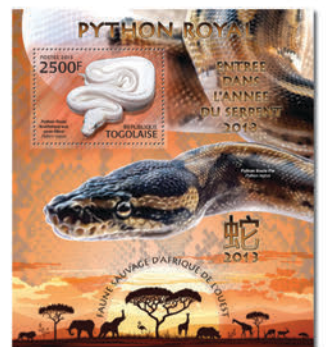

Réf. : TG 13215b
Prix : 9.00€