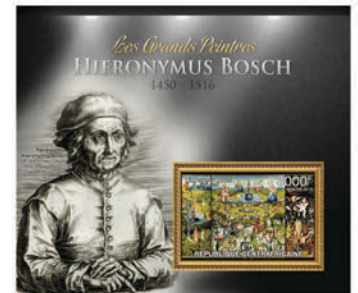

Réf. : CA 13106b
Prix : 11.00€