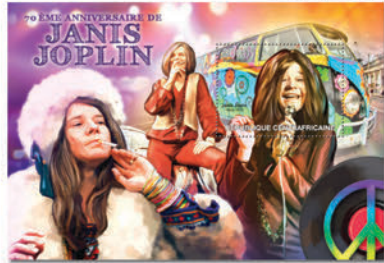

Réf. : CA 13208b
Prix : 11.00€