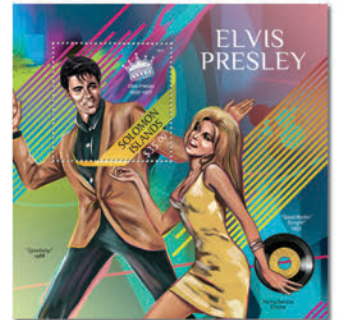

## ELVIS PRESLEY

Réf. : SLM 13504a  
Prix : 6.50€

Réf. : SLM 13504b  
Prix : 8.10€