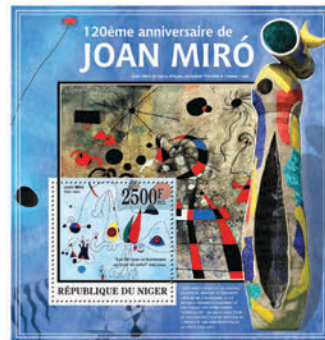

Réf. : NIG 13325b
Prix : 8.90€