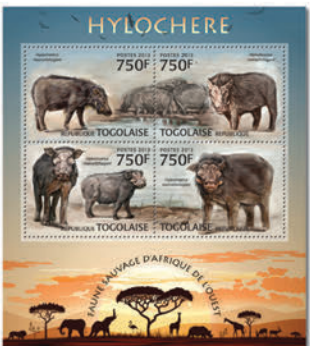

FAUNE D'AFRIQUE DE L'OUEST - HYLOCHERE

Réf. : TG 13208a
Prix : 10.60€