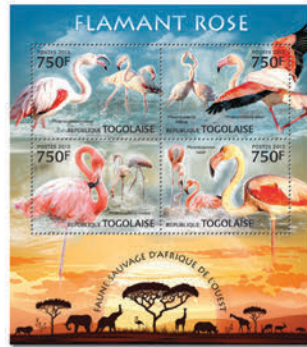

FAUNE D'AFRIQUE DE L'OUEST - FLAMANT ROSE

Réf. : TG 13205a
Prix : 10.60€