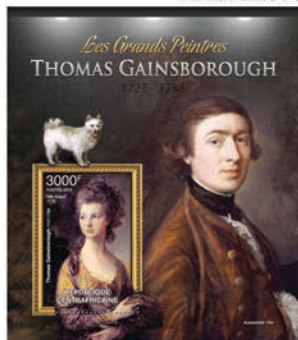

## ILYA REPIN

Réf. : CA 13120a  
Prix : 11.00€

Réf. : CA 13120b  
Prix : 9.80€

## THOMAS GAINSBOROUGH

Réf. : CA 13121a  
Prix : 13.20€

Réf. : CA 13121b  
Prix : 11.00€