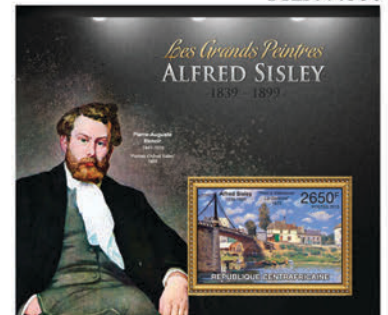

## GUSTAVE MOREAU

Réf. : CA 13114a  
Prix : 11.00€

Réf. : CA 13114b  
Prix : 9.80€

## MARY CASSATT

Réf. : CA 13115a  
Prix : 13.20€

Réf. : CA 13115b  
Prix : 11.00€

## ALFRED SISLEY

Réf. : CA 13116a  
Prix : 11.00€

Réf. : CA 13116b  
Prix : 9.80€