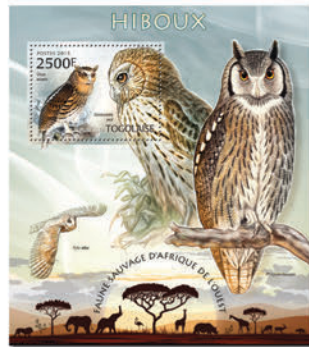

Réf. : TG 13214b
Prix : 9.00€