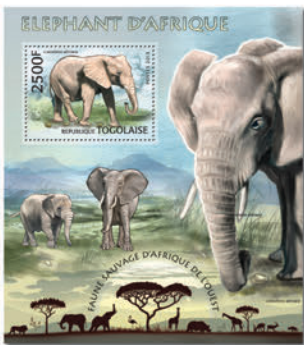

## FAUNE D'AFRIQUE DE L'OUEST - HÉRISSEON NAIN

Réf. : TG 13207a  
Prix : 10.60€

Réf. : TG 13207b  
Prix : 9.00€