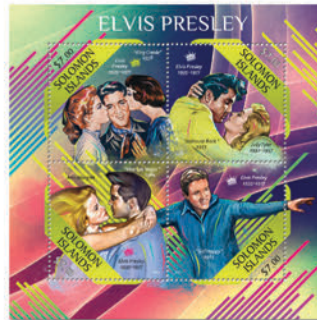

## ELVIS PRESLEY

Réf. : SLM 13504a  
Prix : 6.50€

Réf. : SLM 13504b  
Prix : 8.10€