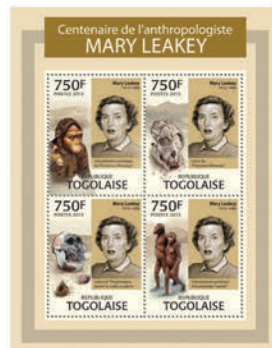

## MARY LEAKEY

Réf. : TG 13302a  
Prix : 10.60€

Réf. : TG 13302b  
Prix : 9.00€