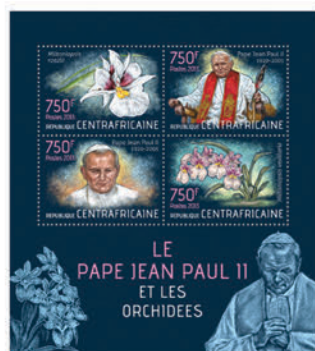

## 200EME ANNIVERSAIRE DE GIUSEPPE VERDI

Réf. : CA 13406a  
Prix : 13.20€

Réf. : CA 13406b  
Prix : 11.00€

## LE PAPE JEAN PAUL II ET LES ORCHIDÉES

Réf. : CA 13407a  
Prix : 11.00€

Réf. : CA 13407b  
Prix : 9.80€