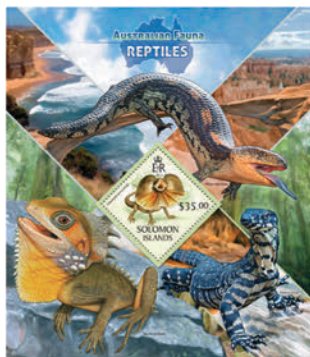

Réf. : SLM 13412b
Prix : 8.10€