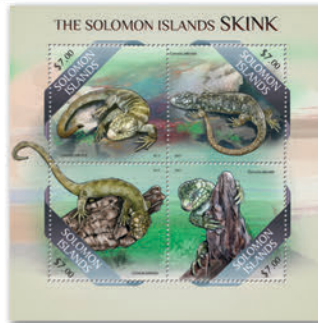

## REPTILES - SKINK DES ILES SALOMON

Réf. : SLM 13514a  
Prix : 6.50€

Réf. : SLM 13514b  
Prix : 8.10€