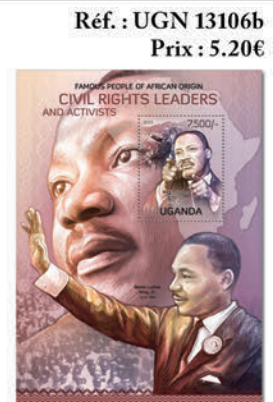

Réf. : UGN 13106b
Prix : 5.20€