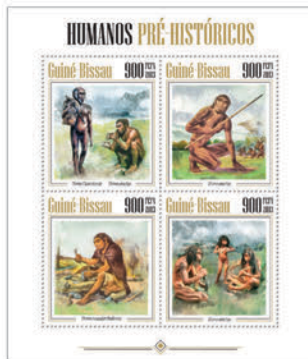

## HOMMES PRÉHISTORIQUES

Réf. : GB 13402a  
Prix : 12.50€

Réf. : GB 13402b  
Prix : 11.40€