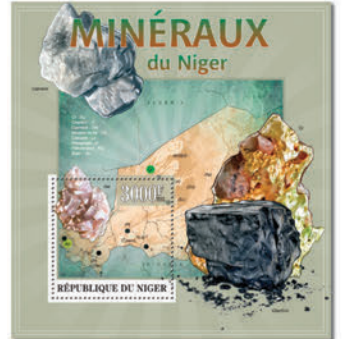

Réf. : NIG 13316b
Prix : 10.60€