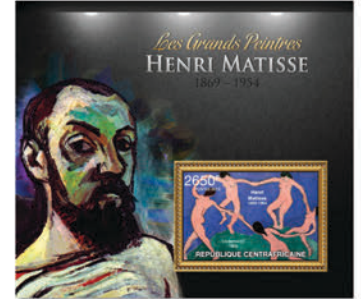

## PAUL GAUGUIN

Réf. : CA 13109a  
Prix : 13.20€

Réf. : CA 13109b  
Prix : 11.00€

## HENRI MATISSE

Réf. : CA 13110a  
Prix : 11.00€

Réf. : CA 13110b  
Prix : 9.80€