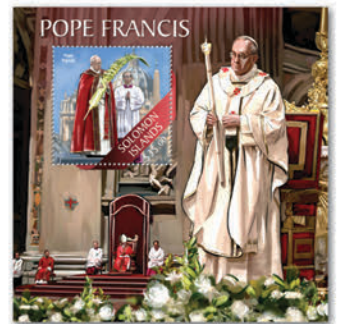

## PAPE FRANÇOIS

Réf. : SLM 13518a  
Prix : 6.50€

Réf. : SLM 13518b  
Prix : 8.10€