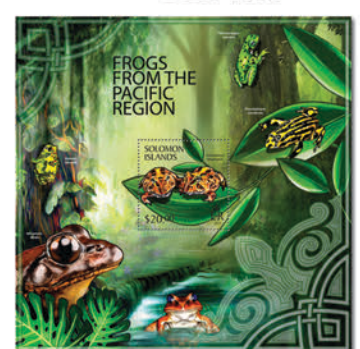

Réf. : SLM 13304a
Prix : 6.50€

Réf. : SLM 13304b
Prix : 4.60€