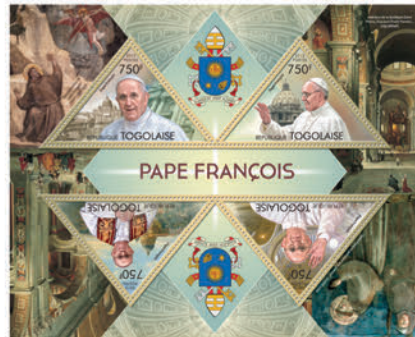

PAPE FRANÇOIS