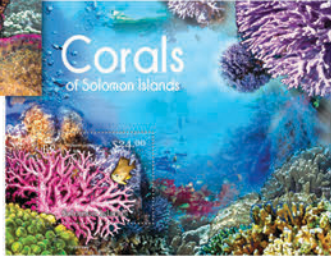

Réf. : SLM 13104b
Prix : 5.60€

Réf. : SLM 13104a
Prix : 4.60€