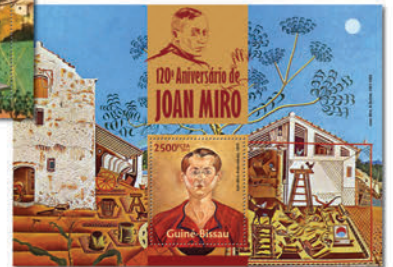

## JOAN MIRO

Réf. : GB 13308b  
Prix : 8.70€

Réf. : GB 13308a  
Prix : 11.10€