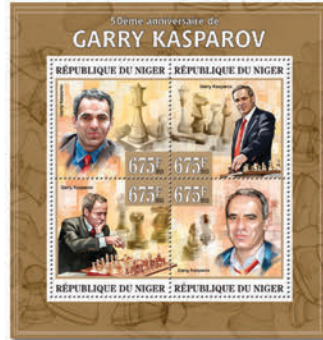

GARRY KASPAROV

Réf. : NIG 13324a
Prix : 9.60€