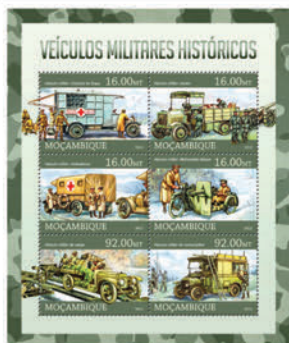

VÉHICULES MILITAIRES HISTORIQUES