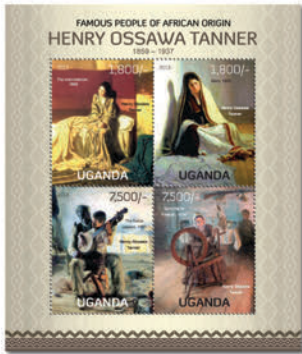

## HENRY OSSAWA TANNER

Réf. : UGN 13117a  
Prix : 12.90€

Réf. : UGN 13117b  
Prix : 5.20€