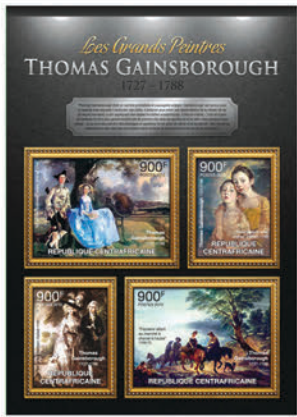

## THOMAS GAINSBOROUGH

Réf. : CA 13121a  
Prix : 13.20€

Réf. : CA 13121b  
Prix : 11.00€