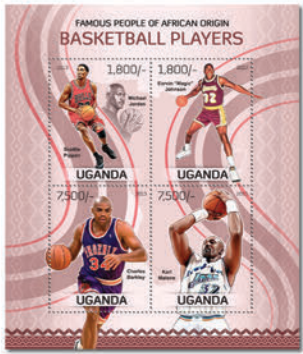

## BASKETBALL - JOUEURS CÉLÈBRES

Réf. : UGN 13109a  
Prix : 12.90€

Réf. : UGN 13109b  
Prix : 5.20€