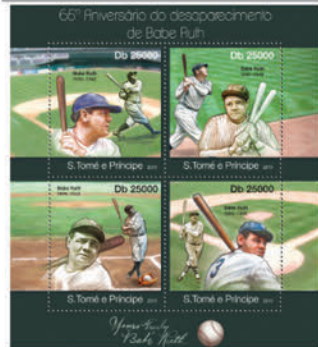

## BASEBALL - BABE RUTH

Réf. : ST 13104a  
Prix : 9.20€

Réf. : ST 13104b  
Prix : 9.20€