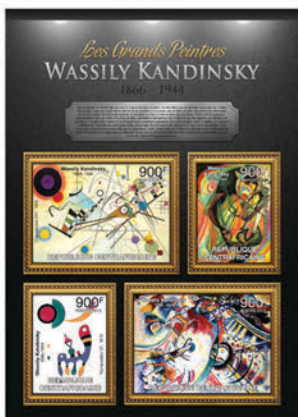

## WASSILY KANDINSKY

Réf. : CA 13107a  
Prix : 13.20€

Réf. : CA 13107b  
Prix : 11.00€