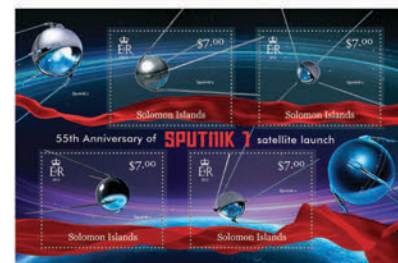

ILES SALOMON

CORAUX DES ILES SALOMON

Réf. : SLM 13104b
Prix : 5.60€

Réf. : SLM 13104a
Prix : 4.60€

FAUNE DES ILES SALOMON

Réf. : SLM 13105b
Prix : 5.60€

Réf. : SLM 13105a
Prix : 4.60€

LES PLUS GRANDS BATEAUX DE CROISIERE DU MONDE

Réf. : SLM 13106b
Prix : 6.50€

Réf. : SLM 13106a
Prix : 5.60€

CHAMPIGNONS

Réf. : SLM 13107a
Prix : 5.60€

Réf. : SLM 13107b
Prix : 6.50€

TRADITIONS NATIONALES

Réf. : SLM 13108b
Prix : 6.50€

Réf. : SLM 13108a
Prix : 5.60€

PETER PAUL RUBENS

Réf. : SLM 13109b
Prix : 6.50€

Réf. : SLM 13109a
Prix : 5.60€

SPOUTNIK 1

Réf. : SLM 13110b
Prix : 8.10€

Réf. : SLM 13110a
Prix : 6.50€

ROTARY AUX ILES SALOMON

Réf. : SLM 13111a
Prix : 6.50€

Réf. : SLM 13111b
Prix : 8.10€