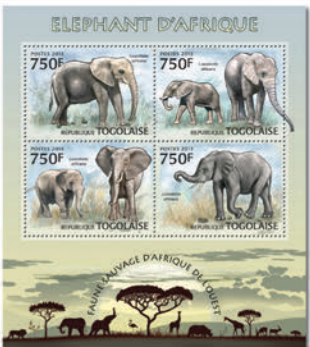

FAUNE D'AFRIQUE DE L'OUEST - ÉLÉPHANTS

Réf. : TG 13206a
Prix : 10.60€