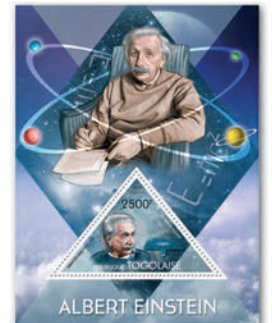

Réf. : TG 13415a
Prix : 10.60€

Réf. : TG 13415b
Prix : 9.00€