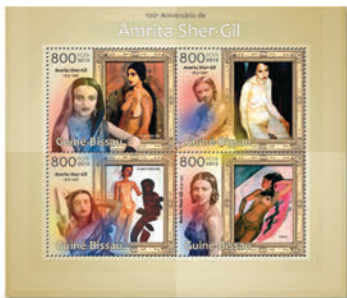

AMRITA SHER-GIL

Réf. : GB 13113a
Prix : 11.10€