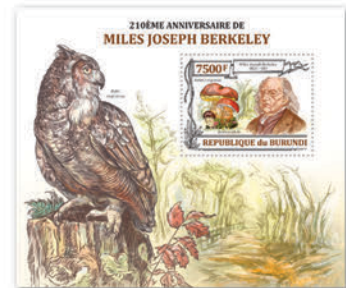

Réf. : BUR 13202b
Prix : 10.00€