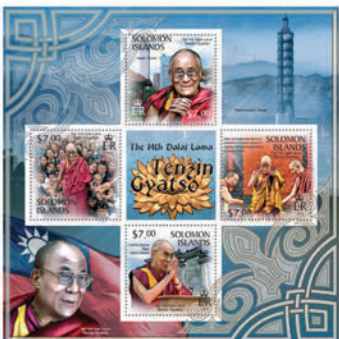

## TENZIN GYATSO DU DALAI LAMA

Réf. : SLM 13312a  
Prix : 6.50€

Réf. : SLM 13312b  
Prix : 4.60€