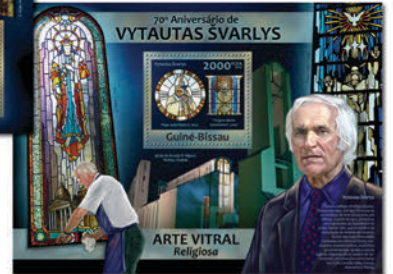

Réf. : GB 13204b
Prix : 6.90€