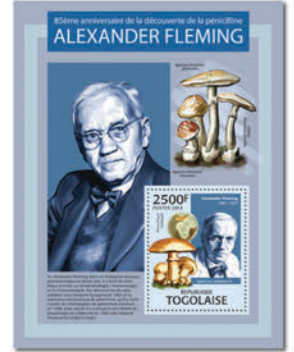

Réf. : TG 13322a
Prix : 10.60€

Réf. : TG 13322b
Prix : 9.00€