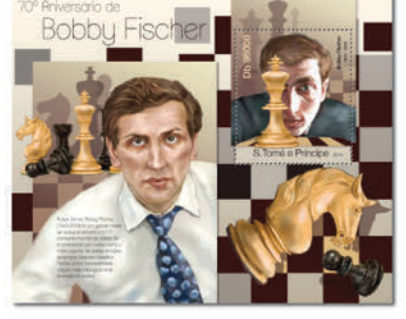

## ECHECS - BOBBY FISCHER

Réf. : ST 13102a  
Prix : 9.20€

Réf. : ST 13102b  
Prix : 9.20€