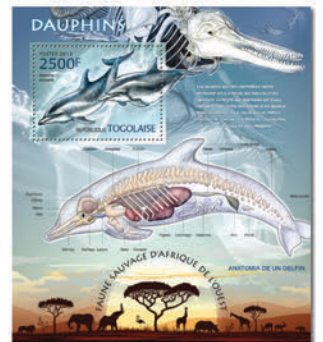

## FAUNE D'AFRIQUE DE L'OUEST - DAUPHINS

Réf. : TG 13203a  
Prix : 10.60€

Réf. : TG 13203b  
Prix : 9.00€