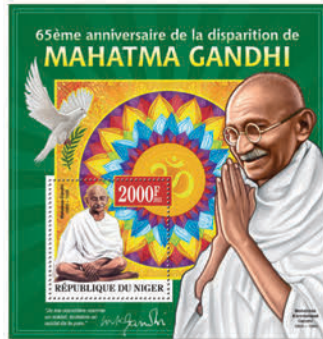

Réf. : NIG 13315b
Prix : 7.10€