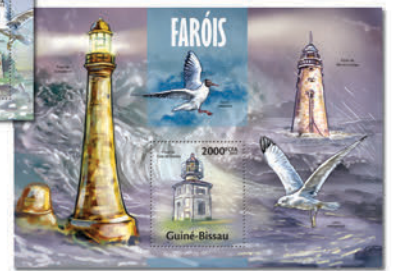

Réf. : GB 13302b
Prix : 6.90€

Réf. : GB 13302a
Prix : 9.70€