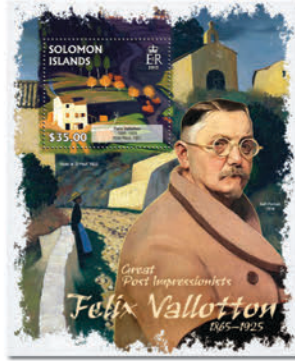

Réf. : SLM 13216b
Prix : 8.10€