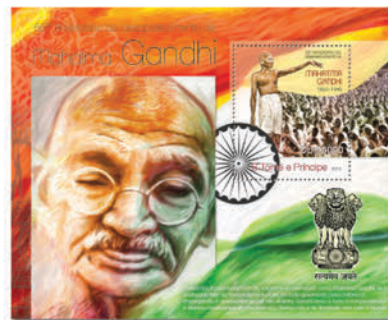

Réf. : ST 13109b
Prix : 9.20€

Réf. : ST 13109a
Prix : 9.20€