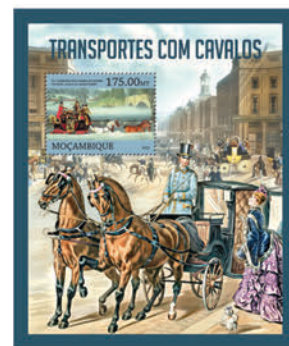

Réf. : MOZ 13105a
Prix : 5.50€

Réf. : MOZ 13105b
Prix : 9.90€