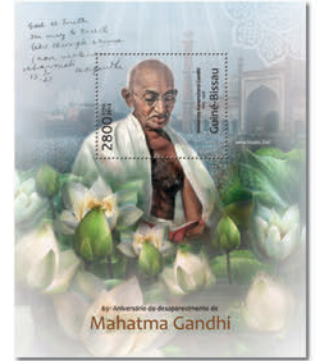

## MAHATMA GANDHI

Réf. : GB 13106a  
Prix : 11.10€

Réf. : GB 13106b  
Prix : 9.70€