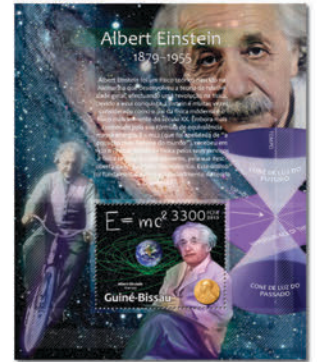

## NOTRE DAME DE PARIS

Réf. : GB 13101a  
Prix : 11.10€

Réf. : GB 13101b  
Prix : 9.70€

## ALBERT EINSTEIN

Réf. : GB 13102a  
Prix : 12.50€

Réf. : GB 13102b  
Prix : 11.40€