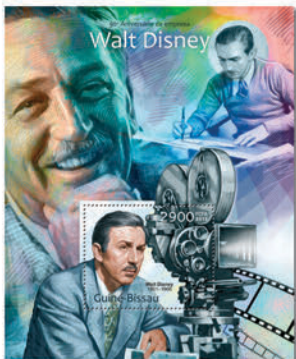

Réf. : GB 13107b
Prix : 10.00€