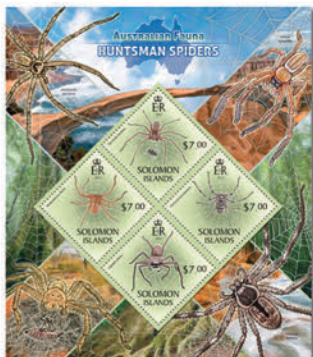

FAUNE AUSTRALIENNE - ARAIGNÉES

Réf. : SLM 13404a
Prix : 6.50€