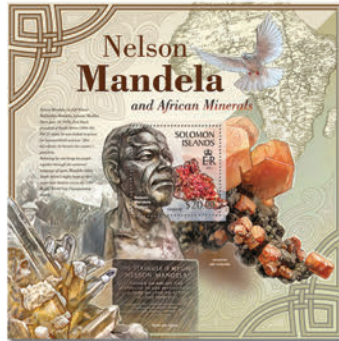

Réf. : SLM 13305a
Prix : 6.50€

Réf. : SLM 13305b
Prix : 4.60€