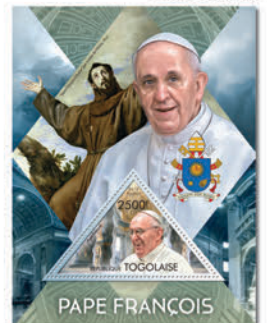

## PAPE FRANÇOIS

Réf. : TG 13403a  
Prix : 10.60€

Réf. : TG 13403b  
Prix : 9.00€