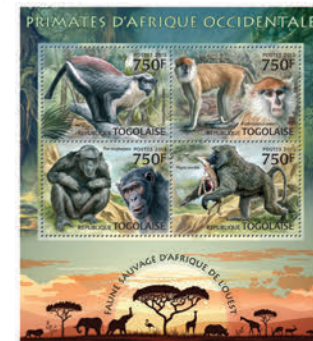

FAUNE D'AFRIQUE DE L'OUEST - PRIMATES