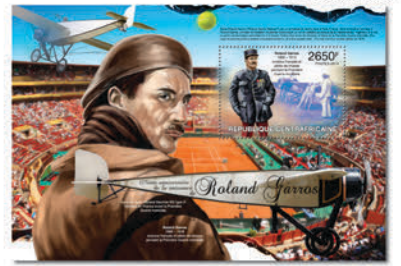

Réf. : CA 13221b
Prix : 9.80€