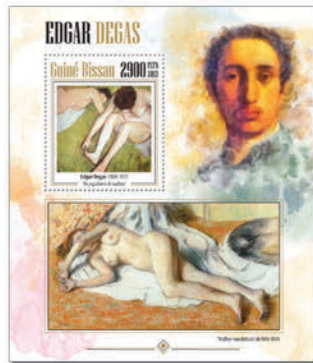

Réf. : GB 13411b
Prix : 10.00€