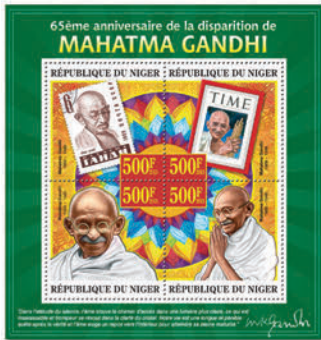

## MAHATMA GANDHI

Réf. : NIG 13315a  
Prix : 7.10€

Réf. : NIG 13315b  
Prix : 7.10€