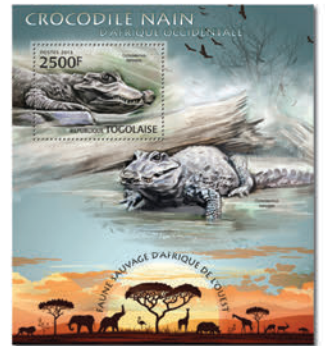

Réf. : TG 13219b
Prix : 9.00€