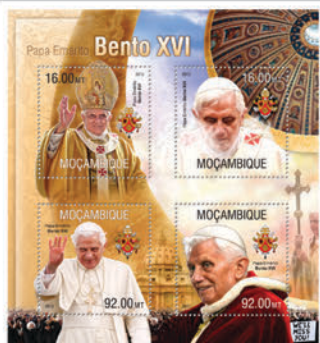

PAPE BENOÎT XVI

Réf. : MOZ 13317a
Prix : 12.20€