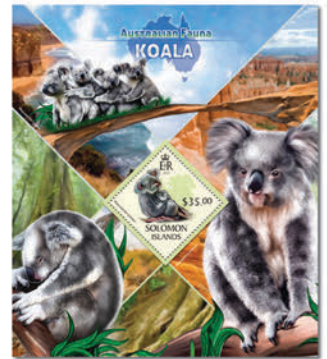

Réf. : SLM 13401b
Prix : 8.10€