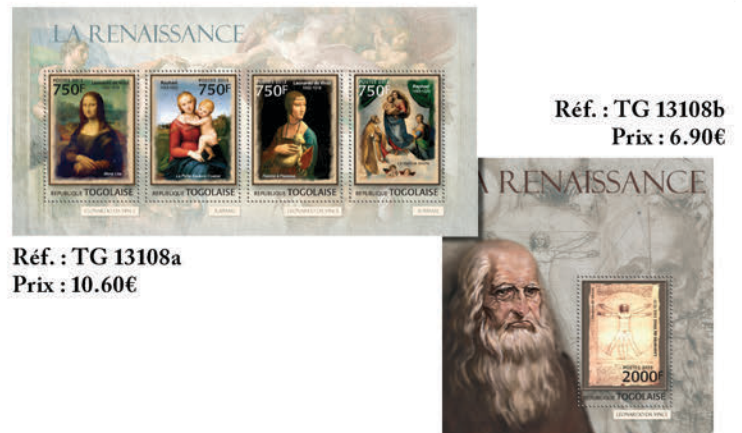

## L'ART RUPESTRE

Réf. : TG 13109b  
Prix : 6.90€

Réf. : TG 13109a  
Prix : 10.60€