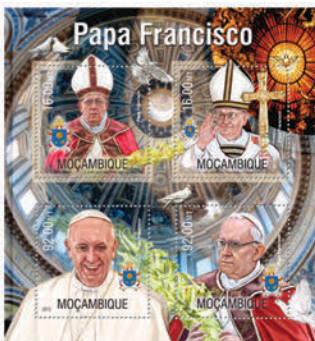

PAPE FRANÇOIS