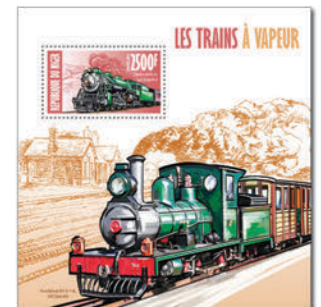

## TRAINS À VAPEUR

Réf. : NIG 1342b  
Prix : 8.90€

Réf. : NIG 13420a  
Prix : 10.60€