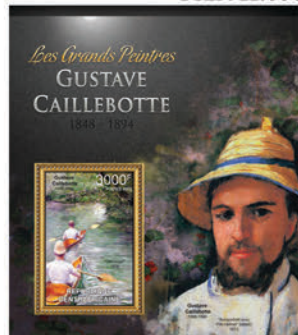

## GUSTAVE CAILLEBOTTE

Réf. : CA 13123a  
Prix : 13.20€

Réf. : CA 13123b  
Prix : 11.00€