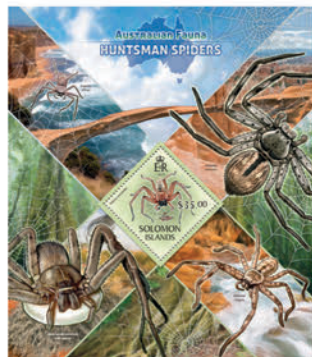

Réf. : SLM 13404b
Prix : 8.10€