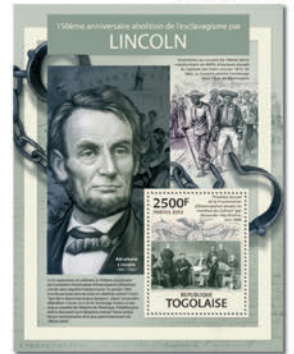

Réf. : TG 13308a
Prix : 10.60€

Réf. : TG 13308b
Prix : 9.00€