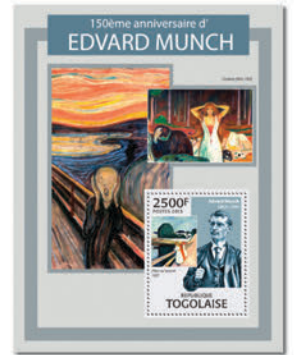

## EDVARD MUNCH

Réf. : TG 13312a  
Prix : 10.60€

Réf. : TG 13312b  
Prix : 9.00€