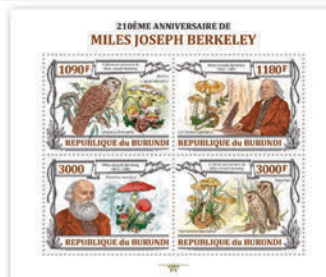

MILES JOSEPH BERKELEY - CHAMPIGNONS

Réf. : BUR 13202a
Prix : 11.10€