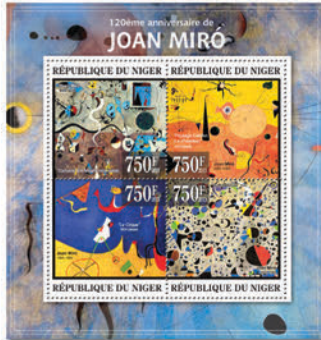

JOAN MIRÓ

Réf. : NIG 13325a
Prix : 10.60€