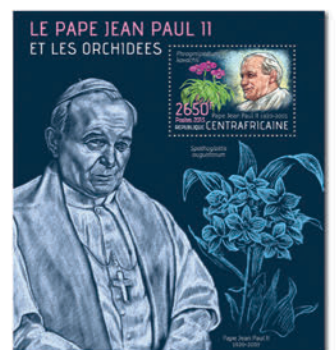

## 200EME ANNIVERSAIRE DE GIUSEPPE VERDI

Réf. : CA 13406a  
Prix : 13.20€

Réf. : CA 13406b  
Prix : 11.00€

## LE PAPE JEAN PAUL II ET LES ORCHIDÉES

Réf. : CA 13407a  
Prix : 11.00€

Réf. : CA 13407b  
Prix : 9.80€