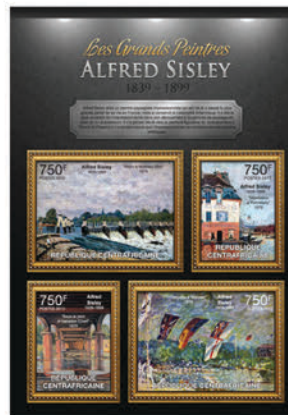

## GUSTAVE MOREAU

Réf. : CA 13114a  
Prix : 11.00€

Réf. : CA 13114b  
Prix : 9.80€

## MARY CASSATT

Réf. : CA 13115a  
Prix : 13.20€

Réf. : CA 13115b  
Prix : 11.00€

## ALFRED SISLEY

Réf. : CA 13116a  
Prix : 11.00€

Réf. : CA 13116b  
Prix : 9.80€