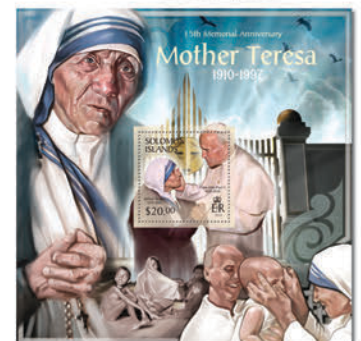

Réf. : SLM 13313a
Prix : 6.50€

Réf. : SLM 13313b
Prix : 4.60€