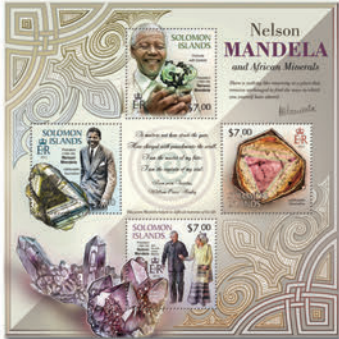

ILES SALOMON

NELSON MANDELA ET MINÉRAUX