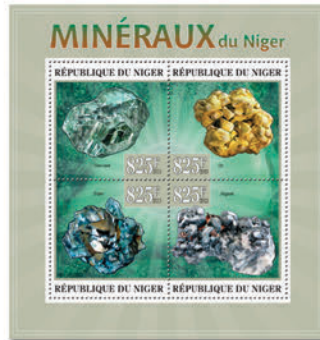

MINÉRAUX DU NIGER

Réf. : NIG 13316a
Prix : 11.70€