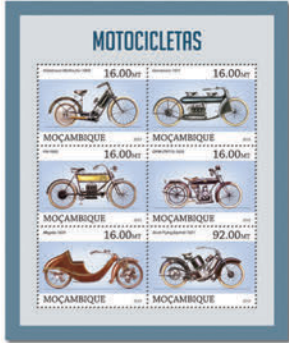

MOZAMBIQUE

MOTOCYCLETES