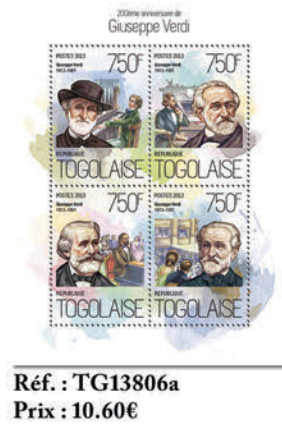

GIUSEPPE VERDI