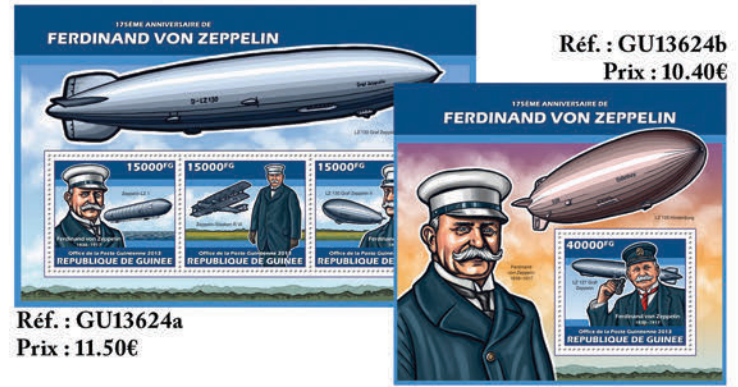

FERDINAND VON ZEPPELIN

Réf. : GU13624b
Prix : 10.40€

Réf. : GU13624a
Prix : 11.50€