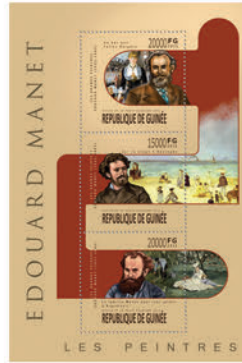

EDOUARD MANET

Réf. : GU13422a
Prix : 14.10€