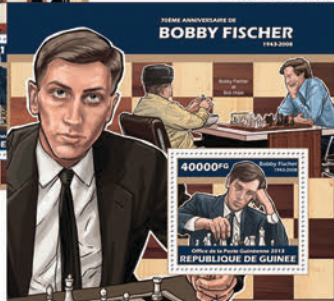

## BOBBY FISCHER

Réf. : GU13603a  
Prix : 11.50€

Réf. : GU13603b  
Prix : 10.40€