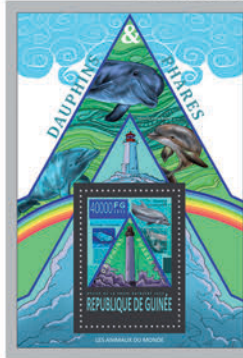

## DAUPHINS ET PHARES

Réf. : GU13421a  
Prix : 14.10€

Réf. : GU13421b  
Prix : 10.40€