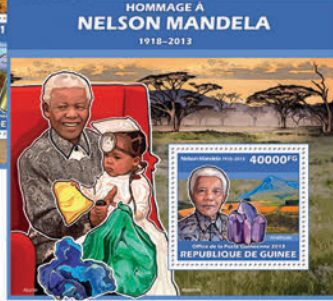

RÉPUBLIQUE DE GUINEE

JOHANNES BRAHMS

Réf. : GU13613b
Prix : 10.40€

Réf. : GU13613a
Prix : 11.50€

MAO TSE-TUNG

Réf. : GU13614b
Prix : 10.40€

Réf. : GU13614a
Prix : 11.50€

NELSON MANDELA

Réf. : GU13615b
Prix : 10.40€

Réf. : GU13615a
Prix : 11.50€

VINCENT VAN GOGH

Réf. : GU13616b
Prix : 10.40€

Réf. : GU13616a
Prix : 11.50€

PABLO PICASSO

Réf. : GU13617b
Prix : 10.40€

Réf. : GU13617a
Prix : 11.50€

PAUL P. HARRIS - ROTARY

Réf. : GU13618b
Prix : 10.40€

Réf. : GU13618a
Prix : 11.50€

LE PAPE BENOIT XVI

Réf. : GU13619b
Prix : 10.40€

Réf. : GU13619a
Prix : 11.50€

LE PAPE FRANÇOIS

Réf. : GU13620b
Prix : 10.40€

Réf. : GU13620a
Prix : 11.50€