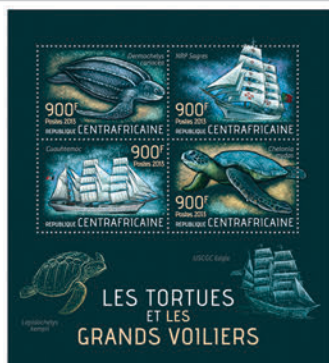

## LE TENNIS DE TABLE

Réf. : CA13415a  
Prix : 11.00€

Réf. : CA13415b  
Prix : 9.80€

## LES TORTUES ET LES GRANDS VOILIERS

Réf. : CA13416a  
Prix : 13.20€

Réf. : CA13416b  
Prix : 11.00€