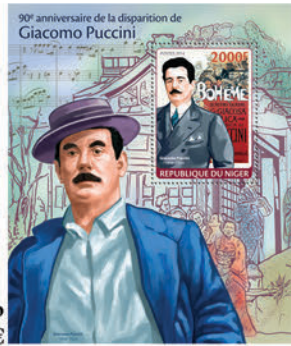

Réf. : NIG14109b
Prix : 7.10€