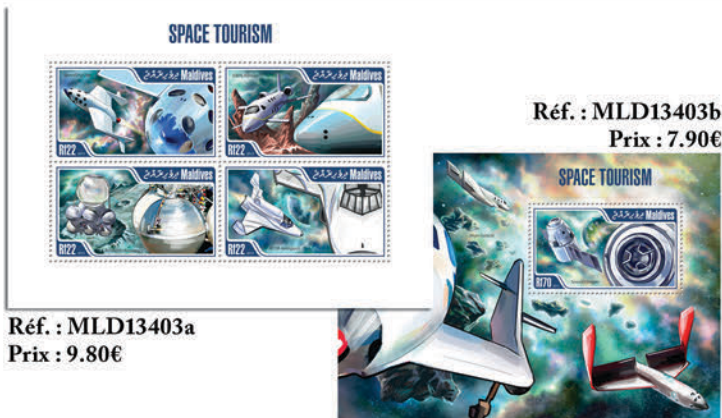

TOURISME SPATIAL

Réf. : MLD13403b
Prix : 7.90€

Réf. : MLD13403a
Prix : 9.80€