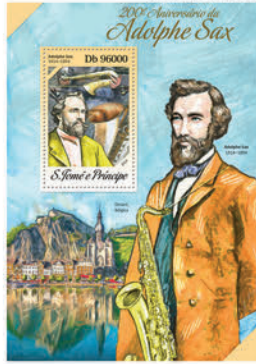

Réf. : ST14205a
Prix : 9.20€

Réf. : ST14205b
Prix : 9.20€