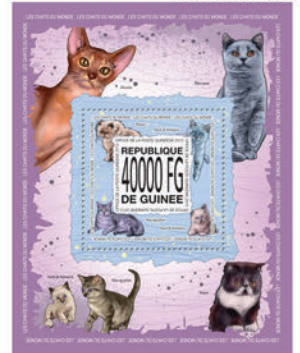

Réf. : GU13510b
Prix : 10.40€