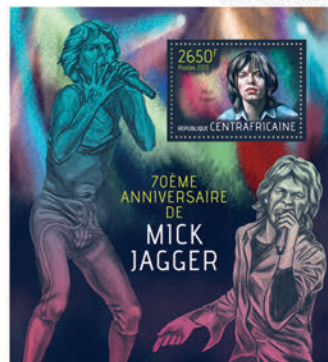

Réf. : CA13519a
Prix : 11.00€

Réf. : CA13519b
Prix : 9.80€