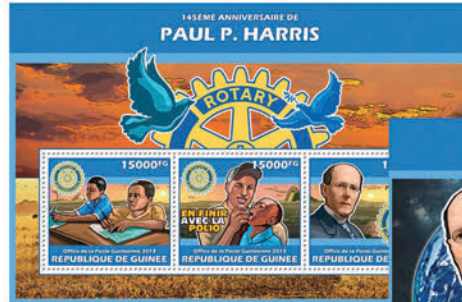

PAUL P. HARRIS - ROTARY

Réf. : GU13618b
Prix : 10.40€

Réf. : GU13618a
Prix : 11.50€