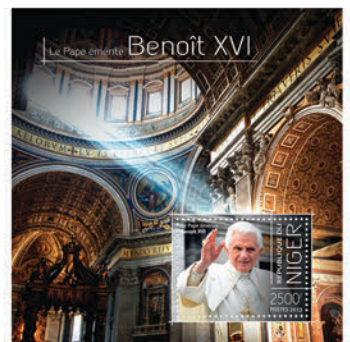

Les Baleines

Réf. : NIG13624a  
Prix : 10.60€

Réf. : NIG13624b  
Prix : 8.90€

NAISSANCE ROYALE

NAISSANCE DU BÉBÉ ROYAL

Réf. : NIG13625a  
Prix : 10.60€

Réf. : NIG13625b  
Prix : 8.90€

BENOÎT XVI

Benoît XVI

Réf. : NIG13701a  
Prix : 10.60€

Réf. : NIG13701b  
Prix : 8.90€