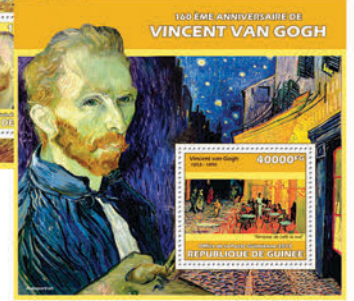

## NELSON MANDELA

Réf. : GU13615b  
Prix : 10.40€

Réf. : GU13615a  
Prix : 11.50€

## VINCENT VAN GOGH

Réf. : GU13616b  
Prix : 10.40€

Réf. : GU13616a  
Prix : 11.50€