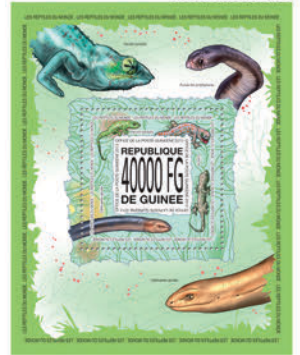

Réf. : GU13502b
Prix : 10.40€