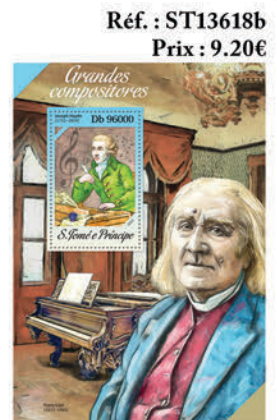

Réf. : ST13618b
Prix : 9.20€