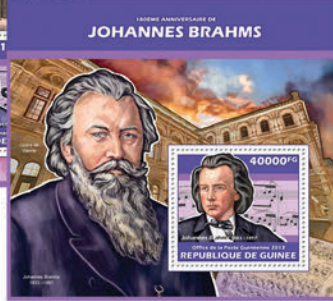

RÉPUBLIQUE DE GUINEE

JOHANNES BRAHMS

Réf. : GU13613b
Prix : 10.40€

Réf. : GU13613a
Prix : 11.50€

MAO TSE-TUNG

Réf. : GU13614b
Prix : 10.40€

Réf. : GU13614a
Prix : 11.50€

NELSON MANDELA

Réf. : GU13615b
Prix : 10.40€

Réf. : GU13615a
Prix : 11.50€

VINCENT VAN GOGH

Réf. : GU13616b
Prix : 10.40€

Réf. : GU13616a
Prix : 11.50€

PABLO PICASSO

Réf. : GU13617b
Prix : 10.40€

Réf. : GU13617a
Prix : 11.50€

PAUL P. HARRIS - ROTARY

Réf. : GU13618b
Prix : 10.40€

Réf. : GU13618a
Prix : 11.50€

LE PAPE BENOIT XVI

Réf. : GU13619b
Prix : 10.40€

Réf. : GU13619a
Prix : 11.50€

LE PAPE FRANÇOIS

Réf. : GU13620b
Prix : 10.40€

Réf. : GU13620a
Prix : 11.50€