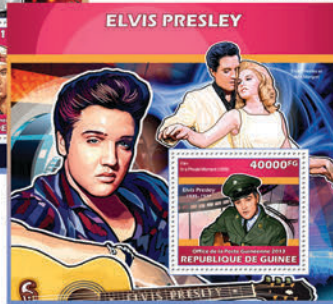

## LE CRICKET

Réf. : GU13606b  
Prix : 10.40€

Réf. : GU13606a  
Prix : 11.50€

## ELVIS PRESLEY

Réf. : GU13607b  
Prix : 10.40€

Réf. : GU13607a  
Prix : 11.50€