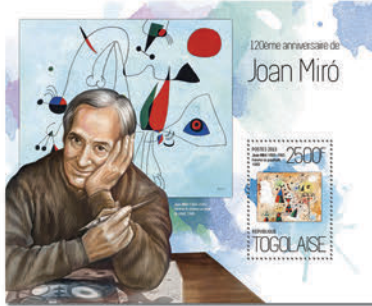

Réf. : TG13809b
Prix : 9.00€

Réf. : TG13809a
Prix : 10.60€