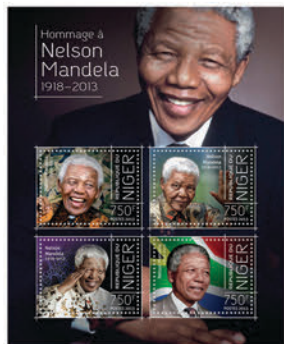

NELSON MANDELA (I)

Réf. : NIG13724a
Prix : 10.60€