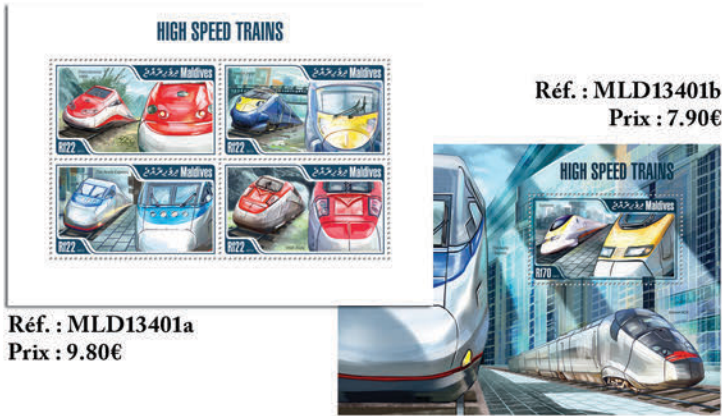

MALDIVES

TRAINS A GRANDE VITESSE

Réf. : MLD13401b
Prix : 7.90€

Réf. : MLD13401a
Prix : 9.80€