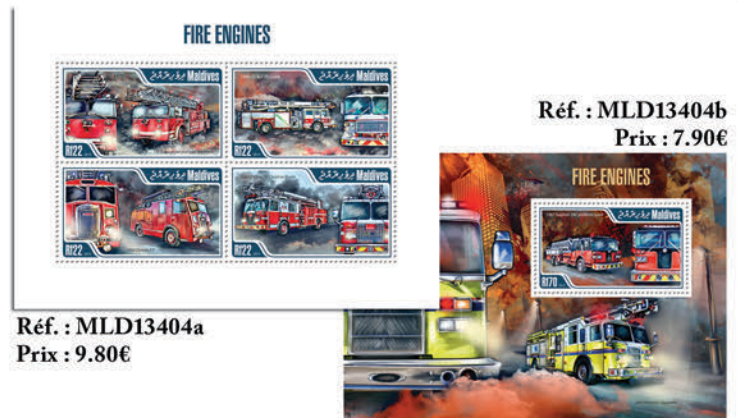

CAMIONS DE POMPIERS

Réf. : MLD13404b
Prix : 7.90€

Réf. : MLD13404a
Prix : 9.80€