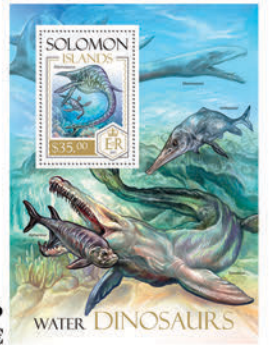

## DINOSAURES AQUATIQUES

Réf. : SLM13818a  
Prix : 6.50€

Réf. : SLM13818b  
Prix : 8.10€