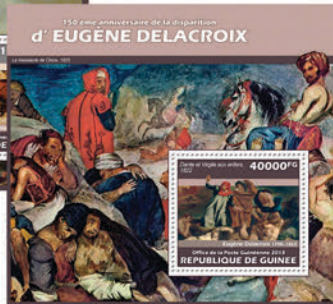

## EUGENE DELACROIX

Réf. : GU13609b  
Prix : 10.40€

Réf. : GU13609a  
Prix : 11.50€