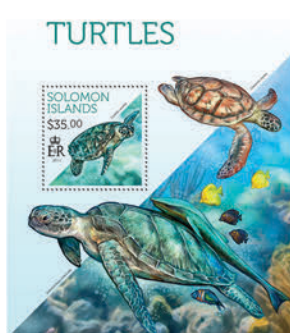

Réf. : SLM13707a
Prix : 6.50€

Réf. : SLM13707b
Prix : 8.10€