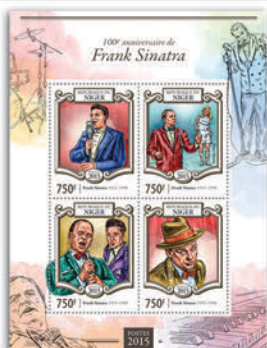

FRANK SINATRA

Réf. : NIG15102a
Prix : 10.60€