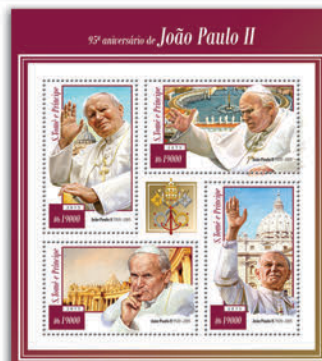

JEAN-PAUL II