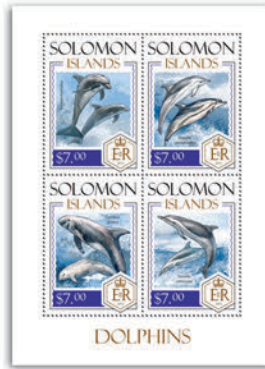

DAUPHINS

Réf. : SLM14104a
Prix : 6.50€