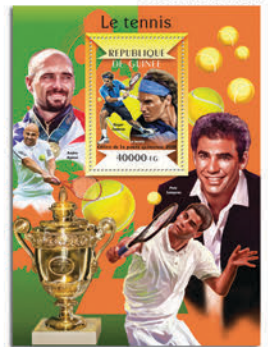

Réf. : GU15123b
Prix : 10.40€