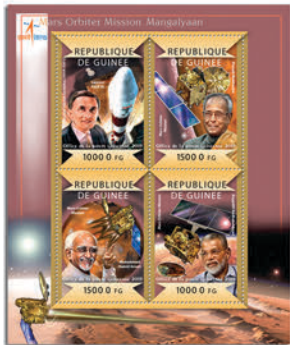

MARS ORBITER - MISSION MANGALYAAN