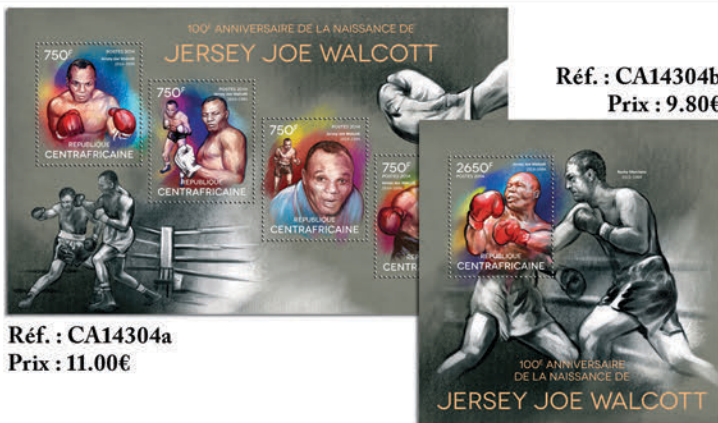

JERSEY JOE WALCOTT

Réf. : CA14304b
Prix : 9.80€

Réf. : CA14304a
Prix : 11.00€