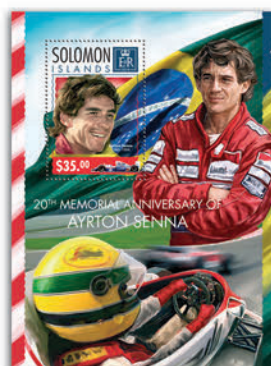

Réf. : SLM14305b
Prix : 8.10€