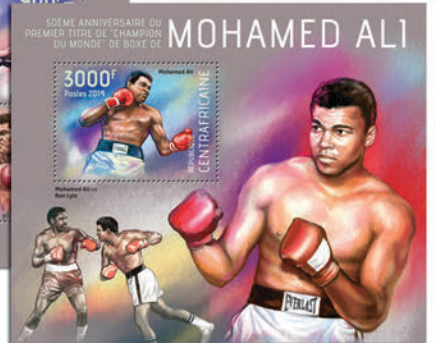

## EMPEREUR HIROHITO

25<sup>EME</sup> ANNIVERSAIRE DE LA DISPARITION DE L'EMPEREUR HIROHITO

Réf. : CA14101a  
Prix : 11.00€

Réf. : CA14101b  
Prix : 9.80€

## MOHAMED ALI

50<sup>EME</sup> ANNIVERSAIRE DU PREMIER TITRE DE "CHAMPION DU MONDE" DE BOXE DE MOHAMED ALI

Réf. : CA14102a  
Prix : 13.10€

Réf. : CA14102b  
Prix : 11.00€