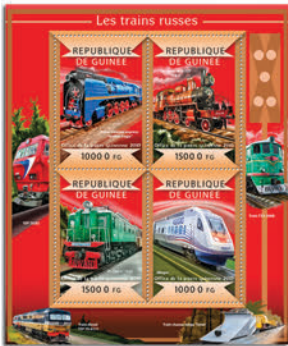

TRAINS RUSSES

Réf. : GU15124a
Prix : 13.00€