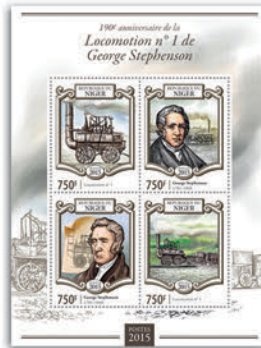

## GEORGE STEPHENSON

Réf. : NIG15113a  
Prix : 10.60€

Réf. : NIG15113b  
Prix : 8.90€