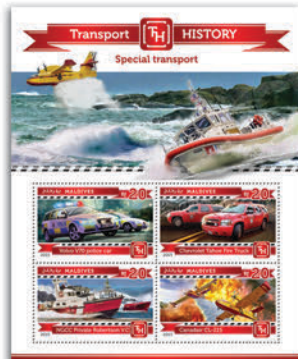

TRANSPORTS SPECIAUX