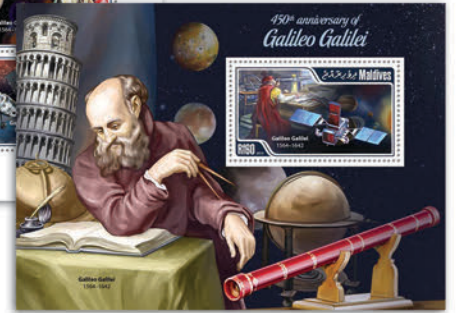

## MUSEE HERMITAGE

Réf. : MLD14702a  
Prix : 8.90€

Réf. : MLD14702b  
Prix : 6.70€

## DENG XIAOPING

110<sup>th</sup> anniversary of Deng Xiaoping

Réf. : MLD14703b  
Prix : 7.90€

Réf. : MLD14703a  
Prix : 9.80€

## GALILEO GALILEI

450<sup>th</sup> anniversary of Galileo Galilei

Réf. : MLD14704b  
Prix : 6.70€

Réf. : MLD14704a  
Prix : 8.90€

## ROI D'ESPAGNE FELIPE VI

Spain's King Felipe VI

Réf. : MLD14705b  
Prix : 7.90€

Réf. : MLD14705a  
Prix : 9.80€