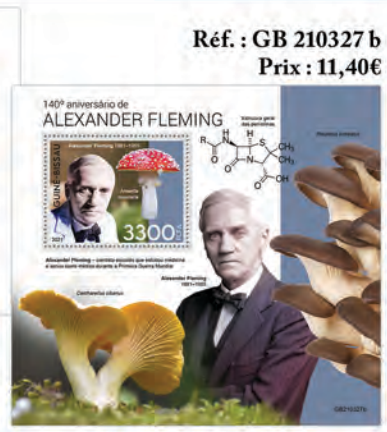

## NOUVEAU-NÉ DE MEGHAN ET HARRY

Réf. : GB 210325 a  
Prix : 11,40€

Réf. : GB 210325 b  
Prix : 11,40€

## ANATOLY KARPOV

Réf. : GB 210326 a  
Prix : 11,40€

Réf. : GB 210326 b  
Prix : 11,40€

## ALEXANDER FLEMING

Réf. : GB 210327 a  
Prix : 11,40€

Réf. : GB 210327 b  
Prix : 11,40€