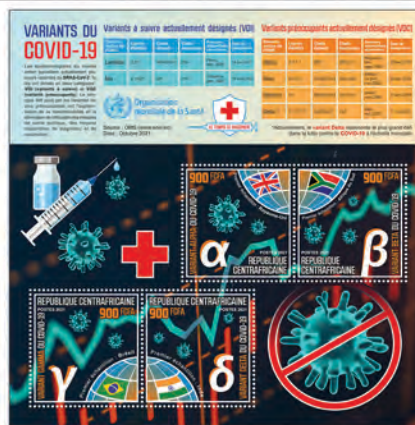

VARIANTS DU COVID-19

Réf. : CA 210618 a
Prix : 12,70€