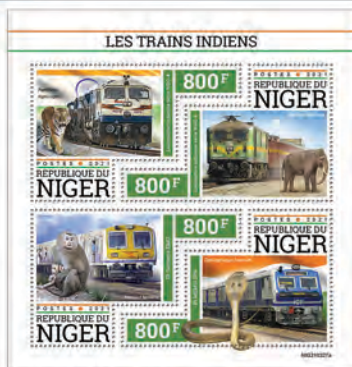

TRAINS INDIENS

Réf. : NIG 210327 a
Prix : 11,40€