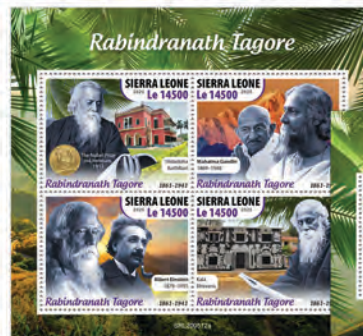

RABINDRANATH TAGORE

Réf. : SRL 200512 a
Prix : 11,40€