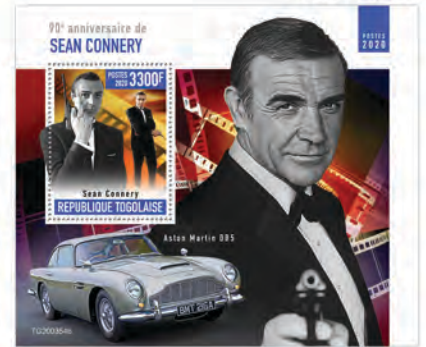

Réf. : TG 200354 b
Prix : 11,40€