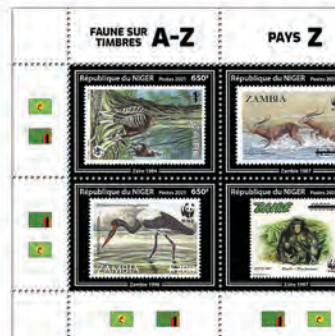

LA FAUNE SUR LES TIMBRES - WWF

Réf. : NIG 210244 a
Prix : 9,20€