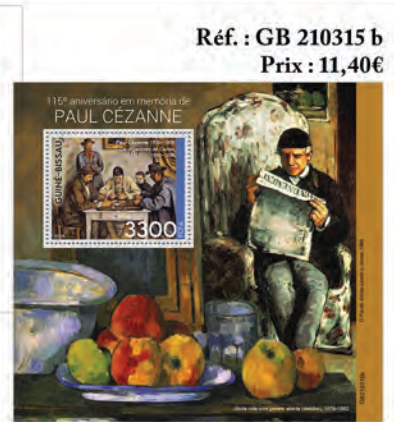

## COLÉOPTÈRES

Réf. : GB 210314 a  
Prix : 11,40€

Réf. : GB 210314 b  
Prix : 11,40€

## PAUL CÉZANNE

Réf. : GB 210315 a  
Prix : 11,40€

Réf. : GB 210315 b  
Prix : 11,40€