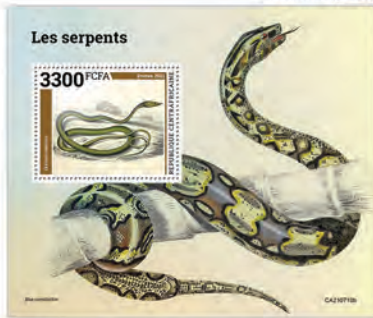

Réf. : CA 210710 b
Prix : 11,40€