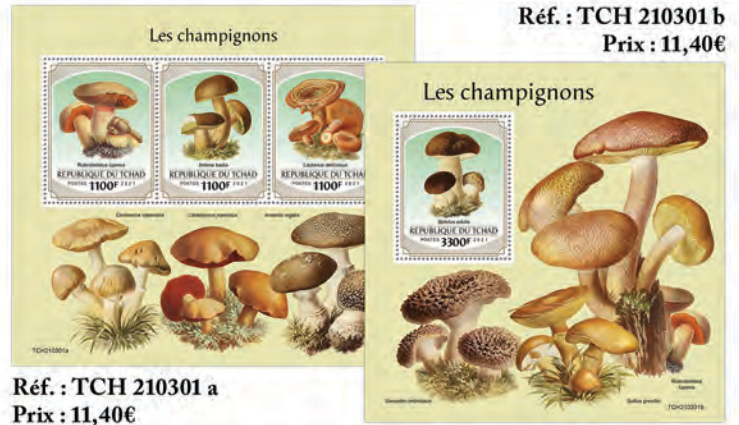

CHAMPIGNONS

Réf. : TCH 210301 b
Prix : 11,40€

Réf. : TCH 210301 a
Prix : 11,40€