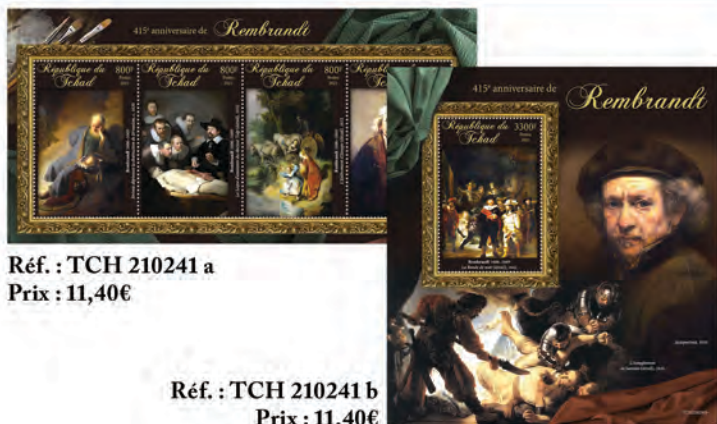

REMBRANDT

Réf. : TCH 210241 a
Prix : 11,40€

Réf. : TCH 210241 b
Prix : 11,40€