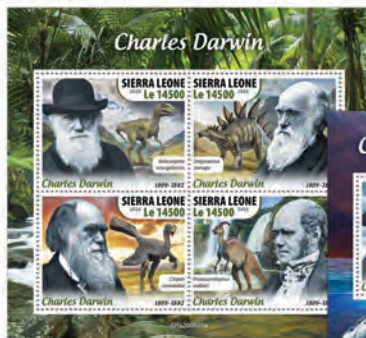

Réf. : SRL 200502 b  
Prix : 11,40€

Réf. : SRL 200502 a  
Prix : 11,40€

CHARLES DARWIN

NEIL ARMSTRONG

Réf. : SRL 200503 b  
Prix : 11,40€

Réf. : SRL 200503 a  
Prix : 11,40€

Réf. : SRL 200504 b  
Prix : 11,40€