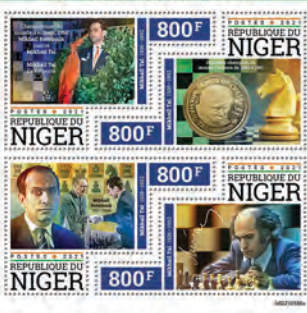

MIKHAÏL TAL

85^e anniversaire de MIKHAÏL TAL