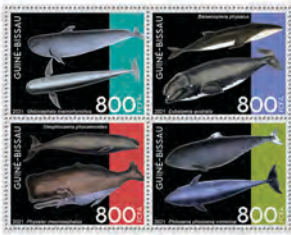

BALEINES

BALEIAS