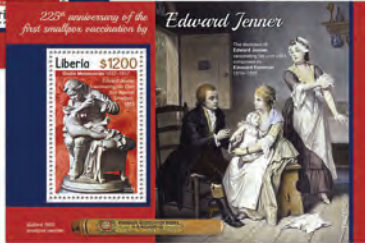

LIBÉRIA

EDOUARD JENNER

Réf. : LIB 210103 b
Prix : 13,40€

Réf. : LIB 210103 a
Prix : 13,40€

CAMIONS DE POMPIERS

Réf. : LIB 210104 b
Prix : 13,40€

Réf. : LIB 210104 a
Prix : 13,40€

RICHARD FRANCIS BURTON

Réf. : LIB 210105 b
Prix : 13,40€

Réf. : LIB 210105 a
Prix : 13,40€

MINÉRAUX

Réf. : LIB 210106 b
Prix : 13,40€

Réf. : LIB 210106 a
Prix : 13,40€

ORCHIDÉES

Réf. : LIB 210107 b
Prix : 13,40€

Réf. : LIB 210107 a
Prix : 13,40€

FLEURS SAUVAGES DE LA NOUVELLE-ANGLETERRE I

Réf. : LIB 210108 a1
Prix : 13,40€

Réf. : LIB 210108 b1
Prix : 13,40€

FLEURS SAUVAGES DE LA NOUVELLE-ANGLETERRE II

Réf. : LIB 210108 a2
Prix : 13,40€

Réf. : LIB 210108 b2
Prix : 13,40€

PHARES

Réf. : LIB 210109 b
Prix : 13,40€

Réf. : LIB 210109 a
Prix : 13,40€