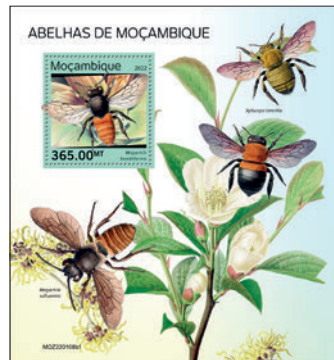

HIBOUX

Réf. : MOZ 220106 b2
Prix : 11,50€

MOZAMBIQUE

PAPILLONS DU MOZAMBIQUE

Réf. : MOZ 220107 b1
Prix : 11,50€

Réf. : MOZ 220107 a
Prix : 16,40€

PAPILLONS DU MOZAMBIQUE

Réf. : MOZ 220107 b2
Prix : 11,50€

ABEILLES DU MOZAMBIQUE

Réf. : MOZ 220108 b1
Prix : 11,50€

Réf. : MOZ 220108 a
Prix : 16,40€

ABEILLES DU MOZAMBIQUE

Réf. : MOZ 220108 b2
Prix : 11,50€

INSECTES DU MOZAMBIQUE

Réf. : MOZ 220109 b1
Prix : 11,50€