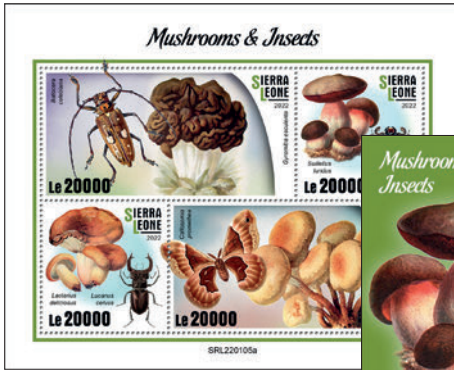

SIERRA LEONE

CHAMPIGNONS & INSECTES