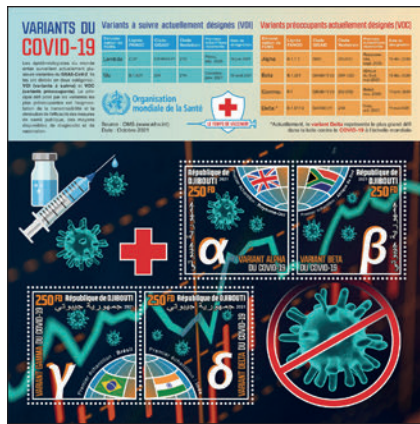

CROIX-ROUGE

Réf. : DJB 210519 b
Prix : 11,40€

Réf. : DJB 210519 a
Prix : 11,40€

VARIANTES DU COVID-19

Réf. : DJB 210520 a
Prix : 11,40€

ANNÉE DU TIGRE

Réf. : DJB 210522 a
Prix : 11,40€

ANNÉE DU TIGRE