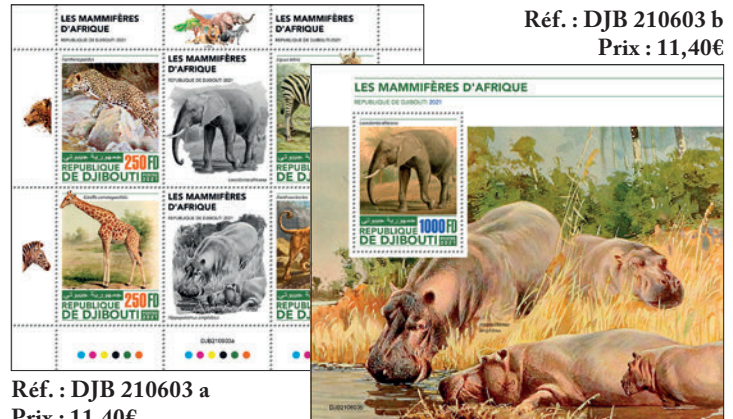

CROIX-ROUGE

Réf. : DJB 210519 b
Prix : 11,40€

Réf. : DJB 210519 a
Prix : 11,40€

VARIANTES DU COVID-19

Réf. : DJB 210520 a
Prix : 11,40€

ANNÉE DU TIGRE

Réf. : DJB 210522 a
Prix : 11,40€

ANNÉE DU TIGRE

Réf. : DJB 210522 b2
Prix : 11,40€

Réf. : DJB 210522 b1
Prix : 11,40€

CHAMPIGNONS

Réf. : DJB 210601 b
Prix : 11,40€

Réf. : DJB 210601 a
Prix : 11,40€

ORCHIDÉES

Réf. : DJB 210602 b
Prix : 11,40€

Réf. : DJB 210602 a
Prix : 11,40€

MAMMIFÈRES D'AFRIQUE

Réf. : DJB 210603 b
Prix : 11,40€

Réf. : DJB 210603 a
Prix : 11,40€

DJIBOUTI

DINOSAURES

Réf. : DJB 210604 b
Prix : 11,40€

Réf. : DJB 210604 a
Prix : 11,40€

BUCÉROTIDÉS