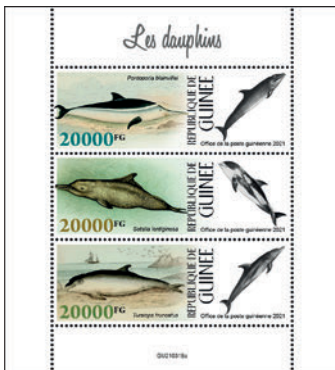

Réf. : GU 210316 a
Prix : 11,40€

Réf. : GU 210316 b
Prix : 11,40€

ESPÈCES DISPARUES

Réf. : GU 210317 a
Prix : 11,40€

Réf. : GU 210317 b
Prix : 11,40€

DAUPHINS

Réf. : GU 210318 a
Prix : 11,40€

Réf. : GU 210318 b
Prix : 11,40€