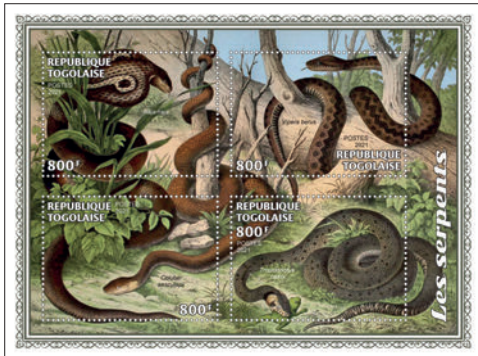

CIGOGNES, HÉRONS ET FLAMANTS ROSES

Réf. : TG 210148 b
Prix : 11,40€

OISEAUX AQUATIQUES

Réf. : TG 210149 b
Prix : 11,40€

SERPENTS

Réf. : TG 210150 a
Prix : 11,40€

CROCODILES

Réf. : TG 210151 b
Prix : 11,40€