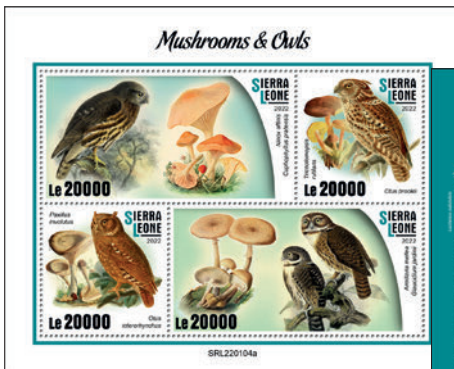

CHAMPIGNONS & HIBOUX