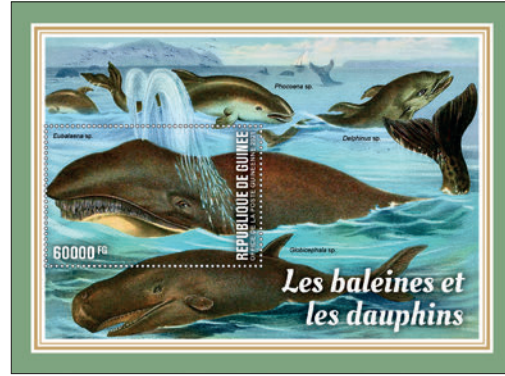

BALEINES ET DAUPHINS

Réf. : GU 210326 b
Prix : 11,40€

DUGONG ET LAMANTIN

Réf. : GU 210327 b
Prix : 11,40€

RHINOCÉROS

Réf. : GU 210328 b
Prix : 11,40€

HIPPOPOTAMES

Réf. : GU 210329 b
Prix : 11,40€