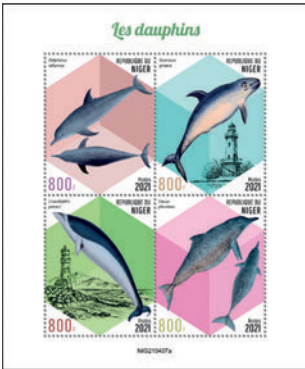

Réf. : NIG 210402 a
Prix : 11,40€

ANÉMONES DE MER

Réf. : NIG 210403 b
Prix : 11,40€

Réf. : NIG 210403 a
Prix : 11,40€

FAUNE D'AFRIQUE

Réf. : NIG 210404 b
Prix : 11,40€

Réf. : NIG 210404 a
Prix : 11,40€

NIGER

CHIENS

Réf. : NIG 210405 a
Prix : 11,40€

Réf. : NIG 210405 b
Prix : 11,40€

CHEVAUX

Réf. : NIG 210406 a
Prix : 11,40€

Réf. : NIG 210406 b
Prix : 11,40€

DAUPHINS

Réf. : NIG 210407 a
Prix : 11,40€