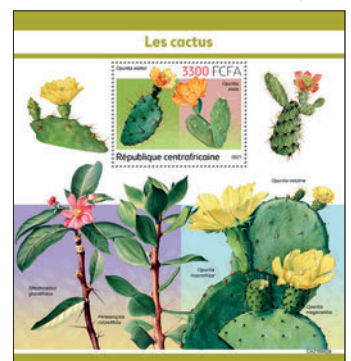

CENTRAFRIQUE

MASQUES PANDÉMIQUES

LES MASQUES PANDÉMIQUES À TRAVERS L'HISTORIE

Réf. : CA 210727 a2
Prix : 23,20€

LES MASQUES PANDÉMIQUES À TRAVERS L'HISTORIE

Réf. : CA 210727 a1
Prix : 23,20€

MASQUES PANDÉMIQUES

LES MASQUES PANDÉMIQUES À TRAVERS L'HISTORIE

Réf. : CA 210727 a4
Prix : 23,20€

LES MASQUES PANDÉMIQUES À TRAVERS L'HISTORIE

Réf. : CA 210727 a3
Prix : 23,20€

MASQUES PANDÉMIQUES

LES MASQUES PANDÉMIQUES À TRAVERS L'HISTORIE

Réf. : CA 210727 a5
Prix : 23,20€

ANNÉE DU TIGRE

Réf. : CA 210728 a
Prix : 7,10€

ANNÉE DU TIGRE

Réf. : CA 210728 b1
Prix : 9,70€

ANNÉE DU TIGRE

Réf. : CA 210728 b2
Prix : 9,70€

CHAMPIGNONS

Réf. : CA 210801 b
Prix : 12,70€

Réf. : CA 210801 a
Prix : 13,80€

CACTUS

Réf. : CA 210802 b
Prix : 11,40€

Réf. : CA 210802 a
Prix : 13,80€