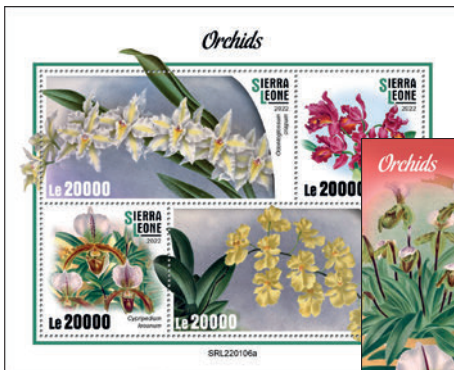

SIERRA LEONE

CHAMPIGNONS & INSECTES

Réf. : SRL 220105 b1
Prix : 8,70€

Réf. : SRL 220105 a
Prix : 13,80€

CHAMPIGNONS & INSECTES

Réf. : SRL 220105 b2
Prix : 8,70€

ORCHIDÉES

Réf. : SRL 220106 b1
Prix : 8,70€

Réf. : SRL 220106 a
Prix : 13,80€

ORCHIDÉES

Réf. : SRL 220106 b2
Prix : 8,70€

CHATS

Réf. : SRL 220107 b1
Prix : 8,70€

Réf. : SRL 220107 a
Prix : 13,80€

CHATS

Réf. : SRL 220107 b2
Prix : 8,70€