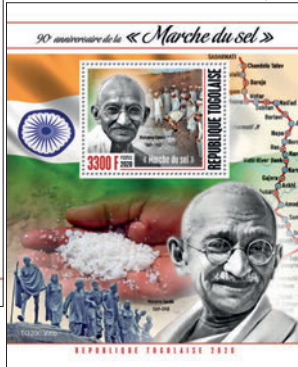

Réf. : TCH 210333 b
Prix : 11,40€

CROIX-ROUGE

Réf. : TCH 210334 a
Prix : 11,40€

Réf. : TCH 210334 b
Prix : 11,40€

MARCHE DU SEL

Réf. : TG 200366 a
Prix : 11,40€

Réf. : TG 200366 b
Prix : 11,40€

DORJE CHANG BOUDDHA III