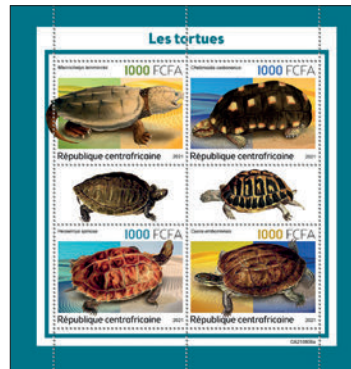

Réf. : CA 210805 a
Prix : 13,80€

POISSONS

Réf. : CA 210806 b
Prix : 12,70€

Réf. : CA 210806 a
Prix : 13,80€

DAUPHINS

Réf. : CA 210807 b
Prix : 11,40€

Réf. : CA 210807 a
Prix : 13,80€

TORTUES