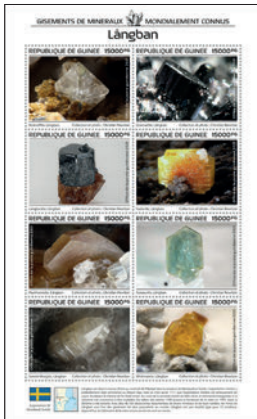

MINÉRAUX - LANGBAN

Réf. : GU 210304 a
Prix : 23,40€