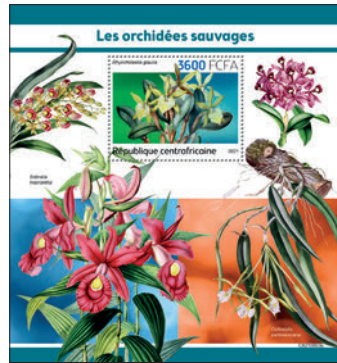

Réf. : CA 210803 b
Prix : 12,70€

Réf. : CA 210803 a
Prix : 13,80€