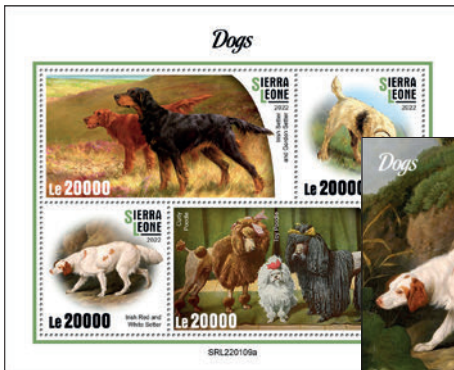

CHAUVES-SOURIS

Réf. : SRL 220108 b1
Prix : 8,70€

Réf. : SRL 220108 a
Prix : 13,80€

CHAUVES-SOURIS

Réf. : SRL 220108 b2
Prix : 8,70€

SIERRA LEONE

CHIENS

Réf. : SRL 220109 b1
Prix : 8,70€