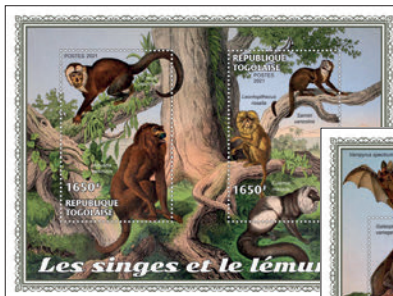

SINGES ET LÉMURIENS

LÉMURIEN VOLANT ET CHAUVES-SOURIS

Réf. : TG 210125 b
Prix : 11,40€