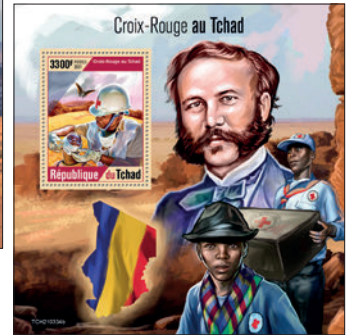

Réf. : TCH 210333 b
Prix : 11,40€

CROIX-ROUGE

Réf. : TCH 210334 a
Prix : 11,40€

Réf. : TCH 210334 b
Prix : 11,40€

MARCHE DU SEL

Réf. : TG 200366 a
Prix : 11,40€

Réf. : TG 200366 b
Prix : 11,40€

DORJE CHANG BOUDDHA III