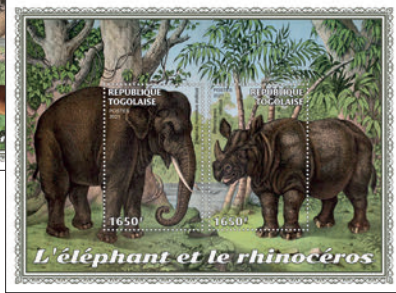

OURS ET RATONS LAVEURS

RONGEURS

Réf. : TG 210129 b
Prix : 11,40€

Réf. : TG 210130 b
Prix : 11,40€

TOGO

ANIMAUX ÉDENTÉS ET ORNITHORYNQUE

Réf. : TG 210131 b
Prix : 11,40€

ÉLÉPHANTS ET RHINOCÉROS