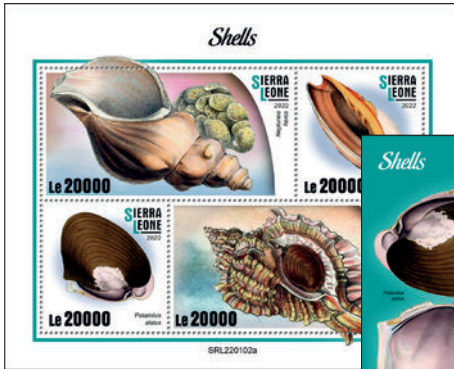

COQUILLAGES