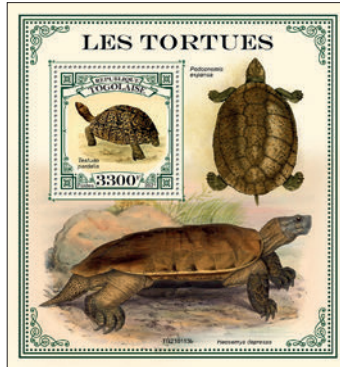

COLÉOPTÈRES

Réf. : TG 210109 a
Prix : 11,40€

Réf. : TG 210109 b
Prix : 11,40€

SERPENTS

Réf. : TG 210110 a
Prix : 11,40€

Réf. : TG 210110 b
Prix : 11,40€

TOGO

DINOSAURES

Réf. : TG 210111 a
Prix : 11,40€

Réf. : TG 210111 b
Prix : 11,40€

TORTUES

Réf. : TG 210113 a
Prix : 11,40€

Réf. : TG 210113 b
Prix : 11,40€

OISEAUX AQUATIQUES

Réf. : TG 210115 a
Prix : 11,40€

Réf. : TG 210115 b
Prix : 11,40€

PIGEONS

Réf. : TG 210117 a
Prix : 11,40€

Réf. : TG 210117 b
Prix : 11,40€

LÉZARDS

Réf. : TG 210112 a
Prix : 11,40€

Réf. : TG 210112 b
Prix : 11,40€

HIBOUX

Réf. : TG 210114 a
Prix : 11,40€