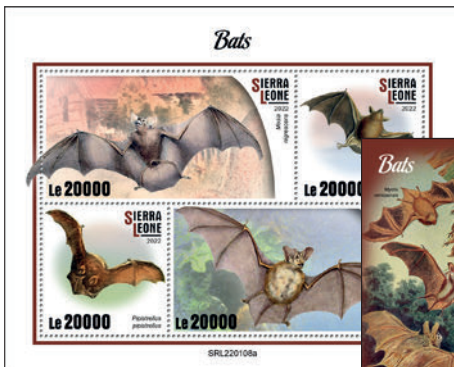

CHAUVES-SOURIS