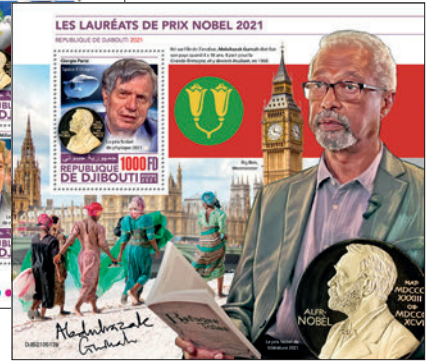

SHENZHEN 13

Réf. : DJB 210618 b
Prix : 11,40€

Réf. : DJB 210618 a
Prix : 11,40€

LAURÉATS DU PRIX NOBEL 2021

Réf. : DJB 210613 b
Prix : 11,40€

Réf. : DJB 210613 a
Prix : 11,40€

SCOUTISME

Réf. : DJB 210615 b
Prix : 11,40€