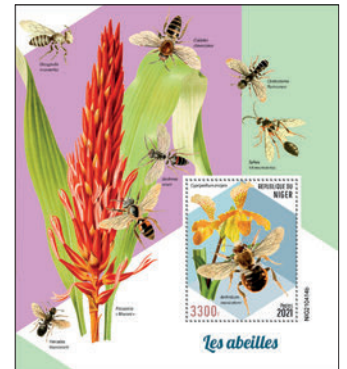

NIGER

PAPILLONS

Réf. : NIG 210413 a
Prix : 11,40€

Réf. : NIG 210413 b
Prix : 11,40€

ABEILLES

Réf. : NIG 210414 a
Prix : 11,40€

Réf. : NIG 210414 b
Prix : 11,40€

RAPACES