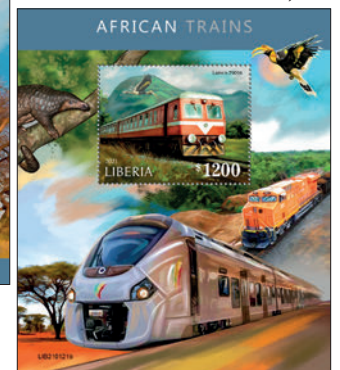

Réf. : LIB 210120 a
Prix : 13,40€

TRAINS AFRICAINS

Réf. : LIB 210121 b
Prix : 13,40€

Réf. : LIB 210121 a
Prix : 13,40€

LIBERIA

SERGUEÏ P. KOROLEV

Réf. : LIB 210122 b
Prix : 13,40€

Réf. : LIB 210122 a
Prix : 13,40€