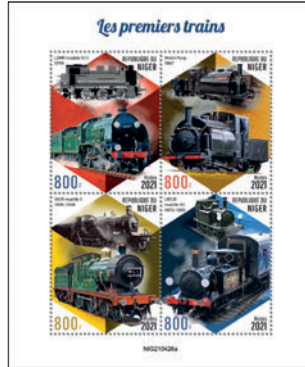

Réf. : NIG 210425 b
Prix : 11,40€

Réf. : NIG 210425 a
Prix : 11,40€

PREMIERS TRAINS

Réf. : NIG 210426 b
Prix : 11,40€

Réf. : NIG 210426 a
Prix : 11,40€

TITANIC

Réf. : NIG 210427 b
Prix : 11,40€

Réf. : NIG 210427 a
Prix : 11,40€