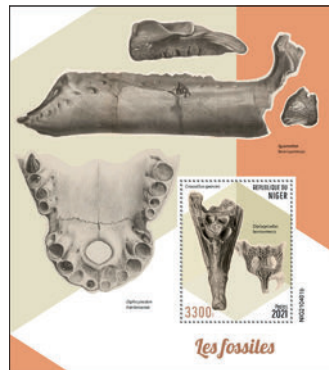

Réf. : NIG 210401 b
Prix : 11,40€