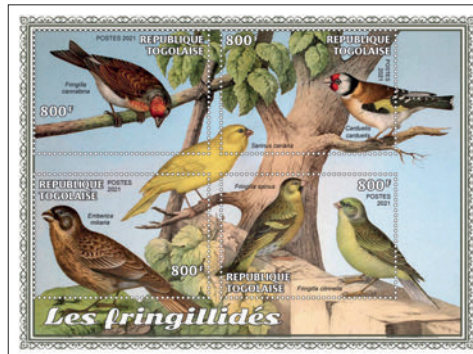

FRINGILLIDÉS

Réf. : TG 210145 a
Prix : 11,40€