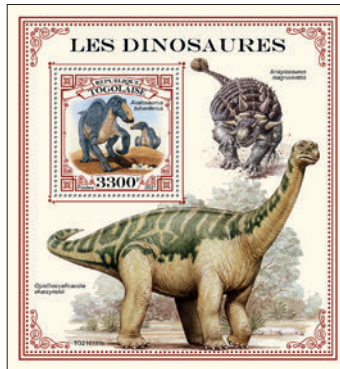

Réf. : TG 210111 b
Prix : 11,40€