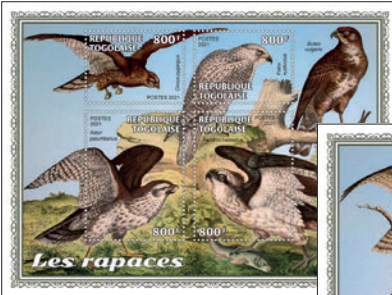

Réf. : TG 210136 b
Prix : 11,40€

VAUTOURS ET MESSAGER SAGITTAIRE

Réf. : TG 210137 b
Prix : 11,40€

AIGLES ET MILANS

Réf. : TG 210138 b
Prix : 11,40€

RAPACES

Réf. : TG 210139 a
Prix : 11,40€

FAUCONS

Réf. : TG 210140 b
Prix : 11,40€

HIBOUX

Réf. : TG 210141 a
Prix : 11,40€

LANIIDÉS ET PERROQUETS

Réf. : TG 210142 a
Prix : 11,40€

PERROQUETS, PICIDÉS ET TOUCAN ARIEL

Réf. : TG 210143 b
Prix : 11,40€

DIVERSES ESPÈCES D'OISEAUX