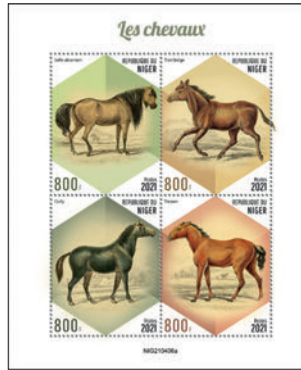

CHIENS

Réf. : NIG 210405 a
Prix : 11,40€

Réf. : NIG 210405 b
Prix : 11,40€

CHEVAUX

Réf. : NIG 210406 a
Prix : 11,40€

Réf. : NIG 210406 b
Prix : 11,40€

DAUPHINS

Réf. : NIG 210407 a
Prix : 11,40€