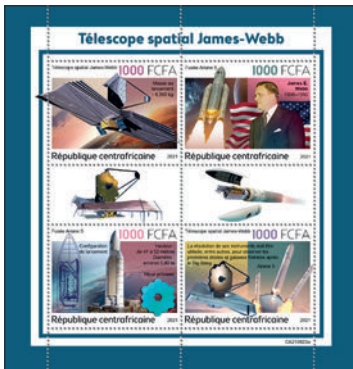

TÉLESCOPE SPATIAL JAMES WEBB

Réf. : CA 210823 a
Prix : 13,80€