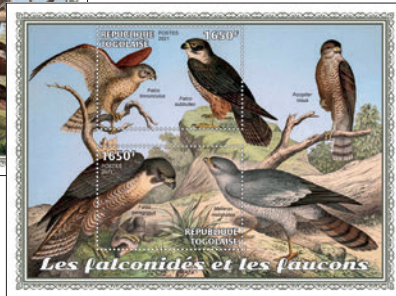

Réf. : TG 210136 b
Prix : 11,40€

VAUTOURS ET MESSAGER SAGITTAIRE

Réf. : TG 210137 b
Prix : 11,40€

AIGLES ET MILANS

Réf. : TG 210138 b
Prix : 11,40€

RAPACES

Réf. : TG 210139 a
Prix : 11,40€

FAUCONS

Réf. : TG 210140 b
Prix : 11,40€

HIBOUX

Réf. : TG 210141 a
Prix : 11,40€

LANIIDÉS ET PERROQUETS

Réf. : TG 210142 a
Prix : 11,40€

PERROQUETS, PICIDÉS ET TOUCAN ARIEL

Réf. : TG 210143 b
Prix : 11,40€

DIVERSES ESPÈCES D'OISEAUX