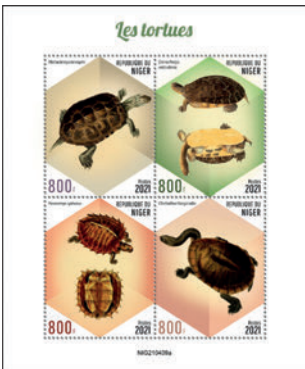

CHIENS

Réf. : NIG 210405 a
Prix : 11,40€

Réf. : NIG 210405 b
Prix : 11,40€

CHEVAUX

Réf. : NIG 210406 a
Prix : 11,40€

Réf. : NIG 210406 b
Prix : 11,40€

DAUPHINS

Réf. : NIG 210407 a
Prix : 11,40€

Réf. : NIG 210407 b
Prix : 11,40€

CÉPHALOPODES

Réf. : NIG 210408 a
Prix : 11,40€

Réf. : NIG 210408 b
Prix : 11,40€

TORTUES

Réf. : NIG 210409 a
Prix : 11,40€

Réf. : NIG 210409 b
Prix : 11,40€

AMPHIBIENS

Réf. : NIG 210410 a
Prix : 11,40€

Réf. : NIG 210410 b
Prix : 11,40€

DINOSAURES VOLANTS

Réf. : NIG 210411 a
Prix : 11,40€

Réf. : NIG 210411 b
Prix : 11,40€

OISEAUX DISPARUS

Réf. : NIG 210412 a
Prix : 11,40€

Réf. : NIG 210412 b
Prix : 11,40€

NIGER

PAPILLONS

Réf. : NIG 210413 a
Prix : 11,40€

Réf. : NIG 210413 b
Prix : 11,40€

ABEILLES

Réf. : NIG 210414 a
Prix : 11,40€

Réf. : NIG 210414 b
Prix : 11,40€

RAPACES