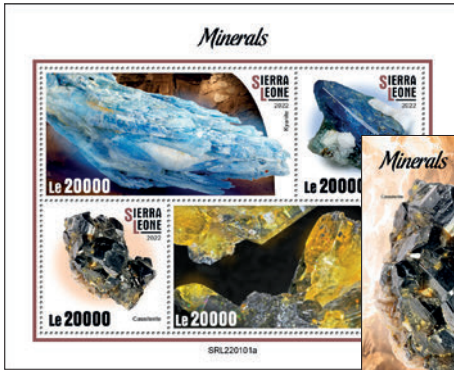

BRISE-GLACES

Réf. : NIG 210428 b
Prix : 11,40€

Réf. : NIG 210428 a
Prix : 11,40€

SIERRA LEONE

MINÉRAUX

Réf. : SRL 220101 b1
Prix : 8,70€

Réf. : SRL 220101 a
Prix : 13,80€

MINÉRAUX

Réf. : SRL 220101 b2
Prix : 8,70€

COQUILLAGES

Réf. : SRL 220102 b1
Prix : 8,70€

Réf. : SRL 220102 a
Prix : 13,80€

COQUILLAGES

Réf. : SRL 220102 b2
Prix : 8,70€

FOSSILES

Réf. : SRL 220103 b1
Prix : 8,70€