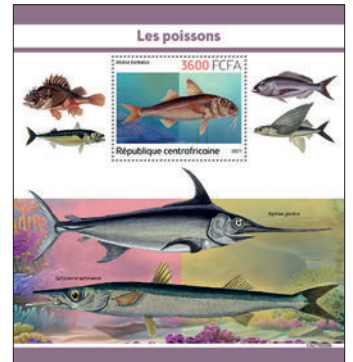

Réf. : CA 210806 b
Prix : 12,70€

Réf. : CA 210806 a
Prix : 13,80€