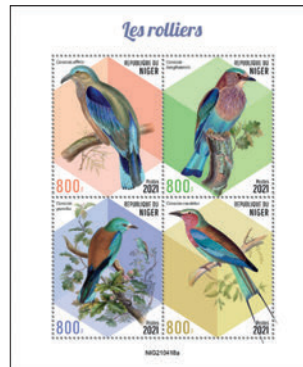

NIGER

PAPILLONS

Réf. : NIG 210413 a
Prix : 11,40€

Réf. : NIG 210413 b
Prix : 11,40€

ABEILLES

Réf. : NIG 210414 a
Prix : 11,40€

Réf. : NIG 210414 b
Prix : 11,40€

RAPACES

Réf. : NIG 210415 a
Prix : 11,40€

Réf. : NIG 210415 b
Prix : 11,40€

OISEAUX AQUATIQUES

Réf. : NIG 210416 a
Prix : 11,40€

Réf. : NIG 210416 b
Prix : 11,40€

PASSÉRIFORMES

Réf. : NIG 210417 a
Prix : 11,40€

Réf. : NIG 210417 b
Prix : 11,40€

ROLLIERS

Réf. : NIG 210418 a
Prix : 11,40€

Réf. : NIG 210418 b
Prix : 11,40€

TIGRES

Réf. : NIG 210419 a
Prix : 11,40€

Réf. : NIG 210419 b
Prix : 11,40€

RHINOCÉROS

Réf. : NIG 210420 a
Prix : 11,40€