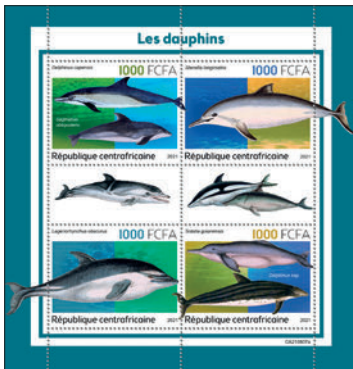

Réf. : CA 210805 a
Prix : 13,80€

POISSONS

Réf. : CA 210806 b
Prix : 12,70€

Réf. : CA 210806 a
Prix : 13,80€

DAUPHINS

Réf. : CA 210807 b
Prix : 11,40€

Réf. : CA 210807 a
Prix : 13,80€

TORTUES