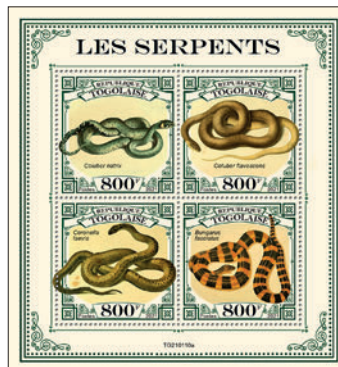

Réf. : TG 210106 a
Prix : 11,40€

Réf. : TG 210106 b
Prix : 11,40€

PAPILLONS

Réf. : TG 210107 a
Prix : 11,40€

Réf. : TG 210107 b
Prix : 11,40€

ABEILLES

Réf. : TG 210108 a
Prix : 11,40€

Réf. : TG 210108 b
Prix : 11,40€

COLÉOPTÈRES

Réf. : TG 210109 a
Prix : 11,40€

Réf. : TG 210109 b
Prix : 11,40€

SERPENTS

Réf. : TG 210110 a
Prix : 11,40€

Réf. : TG 210110 b
Prix : 11,40€

TOGO

DINOSAURES

Réf. : TG 210111 a
Prix : 11,40€

Réf. : TG 210111 b
Prix : 11,40€

TORTUES

Réf. : TG 210113 a
Prix : 11,40€

Réf. : TG 210113 b
Prix : 11,40€

OISEAUX AQUATIQUES

Réf. : TG 210115 a
Prix : 11,40€

Réf. : TG 210115 b
Prix : 11,40€