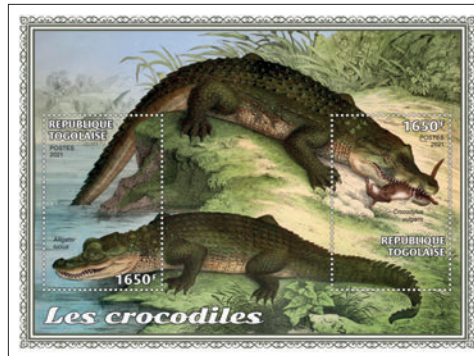

CIGOGNES, HÉRONS ET FLAMANTS ROSES

Réf. : TG 210148 b
Prix : 11,40€

OISEAUX AQUATIQUES

Réf. : TG 210149 b
Prix : 11,40€

SERPENTS

Réf. : TG 210150 a
Prix : 11,40€

CROCODILES

Réf. : TG 210151 b
Prix : 11,40€