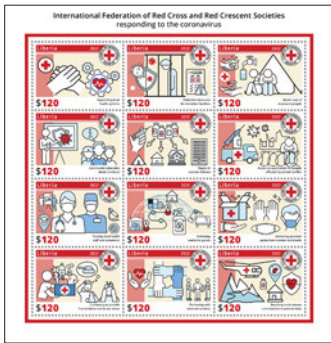

GRACE KELLY

Réf. : LIB 220123 b1/b2
Prix : 22,80 €

Réf. : LIB 220123 a
Prix : 13,30 €

LA BATAILLE DE MIDWAY

Réf. : LIB 220125 b1/b2
Prix : 22,80 €

Réf. : LIB 220125 a
Prix : 13,30 €

LIBERIA

ROTARY

Réf. : LIB 220126 a
Prix : 18,20 €

LIONS CLUBS INTERNATIONAL

Réf. : LIB 220127 a
Prix : 20,10 €

CROIX-ROUGE

Réf. : LIB 220128 a
Prix : 64,30 €

LE ZODIAQUE CHINOIS

Réf. : LIB 220129 f
Prix : 128,70 €

COVID-19