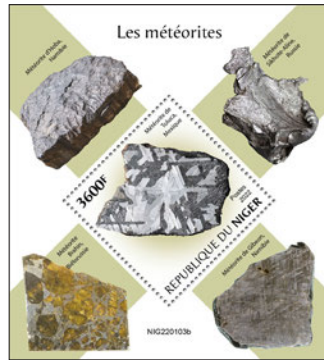

SHENZHOU-12

Réf. : NIG 210446 a
Prix : 11,40 €

Réf. : NIG 210445 b
Prix : 11,40 €

NIGER

LES MINÉRAUX

Réf. : NIG 220101 a
Prix : 14,00 €

Réf. : NIG 220101 b
Prix : 12,70 €

LES COQUILLAGES

Réf. : NIG 220102 a
Prix : 14,00 €

Réf. : NIG 220102 b
Prix : 12,70 €

LES MÉTÉORITES

Réf. : NIG 220103 a
Prix : 14,00 €

Réf. : NIG 220103 b
Prix : 12,70 €

LES ORCHIDÉES

Réf. : NIG 220104 a
Prix : 14,00 €

Réf. : NIG 220104 b
Prix : 12,70 €

LES CHAMPIGNONS

Réf. : NIG 220105 a
Prix : 14,00 €

Réf. : NIG 220105 b
Prix : 12,70 €

LES CACTUS

Réf. : NIG 220106 a
Prix : 14,00 €

Réf. : NIG 220106 b
Prix : 12,70 €

LES CHATS

Réf. : NIG 220107 a
Prix : 14,00 €