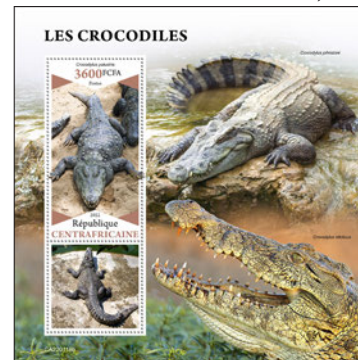

Réf. : CA 220118 b
Prix : 12,80 €