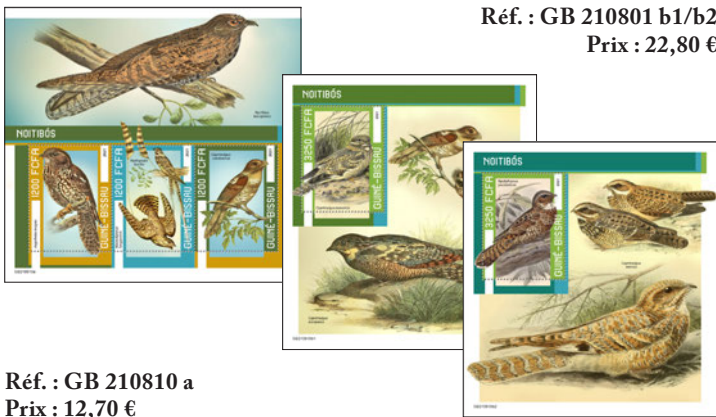

Réf. : GB 210803 b1/b2
Prix : 22,80 €

LES CHAUVES-SOURIS

Réf. : GB 210804 a
Prix : 12,70 €

Réf. : GB 210804 b1/b2
Prix : 22,80 €

LES TORTUES

Réf. : GB 210805 a
Prix : 12,70 €

Réf. : GB 210805 b1/b2
Prix : 22,80 €

GUINEE BISSAU

LES DINOSAURES

LES PAPILLONS

LES ABEILLES

LES PERROQUETS

LES ENGOULEVENTS

LES TRAINS À VAPEUR

LES TRAINS INDIENS