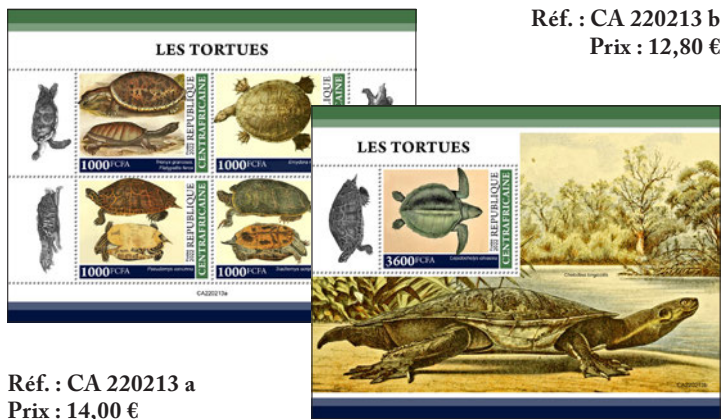

Réf. : CA 220206 b
Prix : 12,80 €

Réf. : CA 220206 a
Prix : 14,00 €

LES DUGONGS

Réf. : CA 220208 b
Prix : 12,80 €

Réf. : CA 220208 a
Prix : 14,00 €

LES ÉLÉPHANTS DU MONDE

Réf. : CA 220210 b
Prix : 12,80 €

Réf. : CA 220210 a
Prix : 14,00 €

CENTRAFRIQUE

LES CHAUVES-SOURIS

Réf. : CA 220211 b
Prix : 12,80 €

Réf. : CA 220211 a
Prix : 14,00 €

LES TORTUES

Réf. : CA 220213 b
Prix : 12,80 €

Réf. : CA 220213 a
Prix : 14,00 €

LES GRENOUILLES

Réf. : CA 220215 b
Prix : 12,80 €

Réf. : CA 220215 a
Prix : 14,00 €

LES GUÊPIERS

Réf. : CA 220217 b
Prix : 12,80 €

Réf. : CA 220217 a
Prix : 14,00 €

LES GRANDS FÉLINS

Réf. : CA 220212 b
Prix : 12,80 €

Réf. : CA 220212 a
Prix : 14,00 €