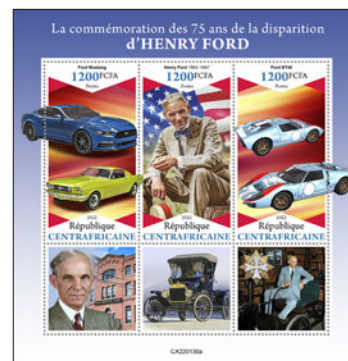

LES CAMIONS DE POMPIERS

Réf. : CA 220128 a
Prix : 12,80 €

Réf. : CA 220128 b
Prix : 12,80 €

LOUIS RENAULT

Réf. : CA 220129 a
Prix : 12,80 €

Réf. : CA 220129 b
Prix : 12,80 €

HENRY FORD

Réf. : CA 220130 a
Prix : 12,80 €