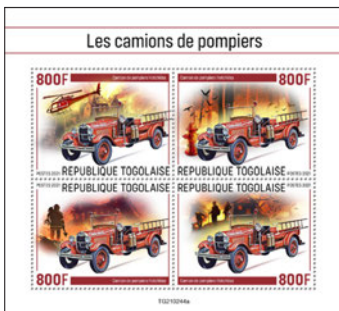

Réf. : TG 210238 a
Prix : 11,40 €

NAPOLÉON I

Réf. : TG 210239 b
Prix : 11,40 €

Réf. : TG 210239 a
Prix : 11,40 €

ORCHIDÉES

Réf. : TG 210240 b
Prix : 11,40 €

Réf. : TG 210240 a
Prix : 11,40 €

FREDDIE MERCURY

Réf. : TG 210241 b
Prix : 11,40 €

Réf. : TG 210241 a
Prix : 11,40 €

JIM MORRISON

Réf. : TG 210242 b
Prix : 11,40 €

Réf. : TG 210242 a
Prix : 11,40 €

PARTI COMMUNISTE CHINOIS

Réf. : TG 210243 b
Prix : 11,40 €

Réf. : TG 210243 a
Prix : 11,40 €

LES CAMIONS DE POMPIERS

Réf. : TG 210244 b
Prix : 11,40 €

Réf. : TG 210244 a
Prix : 11,40 €

LOUIS CHEVROLET

Réf. : TG 210245 b
Prix : 11,40 €

Réf. : TG 210245 a
Prix : 11,40 €