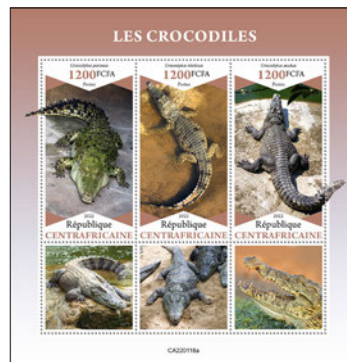

LES CROCODILES

Réf. : CA 220118 a
Prix : 12,80 €