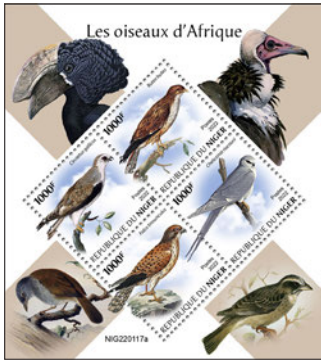

LES HOMMES PRÉHISTORIQUES

Réf. : NIG 220115 a
Prix : 14,00 €

Réf. : NIG 220115 b
Prix : 12,70 €

LES HIBOUX

Réf. : NIG 220116 a
Prix : 14,00 €

Réf. : NIG 220116 b
Prix : 12,70 €

NIGER

LES OISEAUX D'AFRIQUE