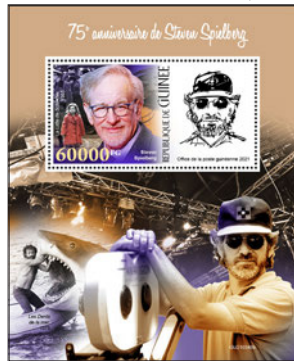

Réf. : GU 210346 a
Prix : 11,40 €

Réf. : GU 210346 b
Prix : 11,40 €

SYLVESTER STALLONE

Réf. : GU 210347 a
Prix : 11,40 €

Réf. : GU 210347 b
Prix : 11,40 €

STEVEN SPIELBERG

Réf. : GU 210348 a
Prix : 11,40 €

Réf. : GU 210348 b
Prix : 11,40 €