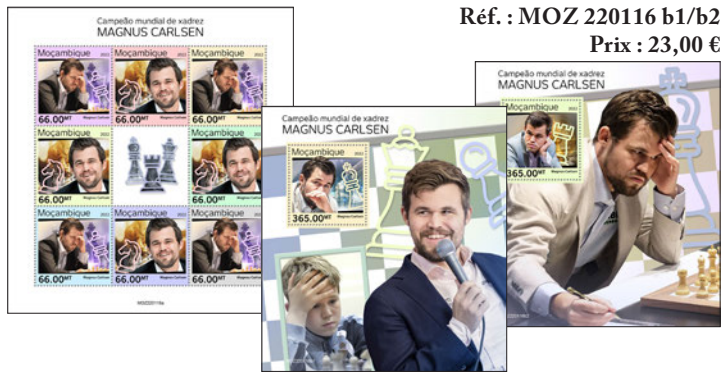

Réf. : MOZ 220116 b1/b2
Prix : 23,00 €

Réf. : MOZ 220116 a
Prix : 16,30 €

PARKER SOLAR PROBE