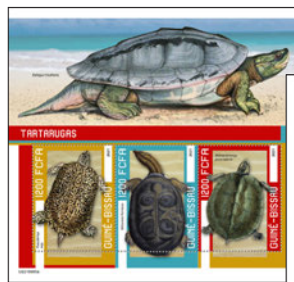

Réf. : GB 210803 b1/b2
Prix : 22,80 €

LES CHAUVES-SOURIS

Réf. : GB 210804 a
Prix : 12,70 €

Réf. : GB 210804 b1/b2
Prix : 22,80 €

LES TORTUES

Réf. : GB 210805 a
Prix : 12,70 €

Réf. : GB 210805 b1/b2
Prix : 22,80 €

GUINEE BISSAU

LES DINOSAURES

LES PAPILLONS

LES ABEILLES

LES PERROQUETS

LES ENGOULEVENTS

LES TRAINS À VAPEUR

LES TRAINS INDIENS