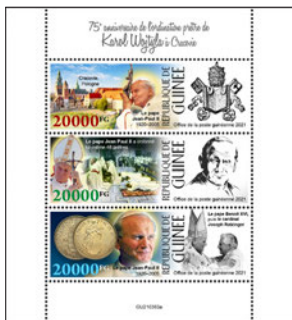

ALFRED NOBEL

Réf. : GU 210359 a
Prix : 11,40 €

Réf. : GU 210359 b
Prix : 11,40 €

GUINEE

MIKHAÏL LOMONOSOV

Réf. : GU 210360 a
Prix : 11,40 €

Réf. : GU 210360 b
Prix : 11,40 €

WOLFGANG AMADEUS MOZART

Réf. : GU 210361 b
Prix : 11,40 €

LOUIS ARMSTRONG

Réf. : GU 210362 b
Prix : 11,40 €

KAROL WOJTYLA

Réf. : GU 210363 a
Prix : 11,40 €

Réf. : GU 210363 b
Prix : 11,40 €

LE PAPE FRANÇOIS

Réf. : GU 210364 a
Prix : 11,40 €