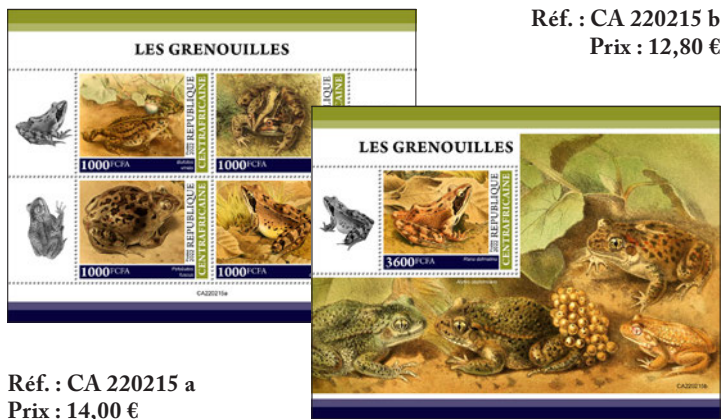

CENTRAFRIQUE

LES CHAUVES-SOURIS

Réf. : CA 220211 b
Prix : 12,80 €

Réf. : CA 220211 a
Prix : 14,00 €

LES TORTUES

Réf. : CA 220213 b
Prix : 12,80 €

Réf. : CA 220213 a
Prix : 14,00 €

LES GRENOUILLES

Réf. : CA 220215 b
Prix : 12,80 €

Réf. : CA 220215 a
Prix : 14,00 €

LES GUÊPIERS

Réf. : CA 220217 b
Prix : 12,80 €

Réf. : CA 220217 a
Prix : 14,00 €

LES GRANDS FÉLINS

Réf. : CA 220212 b
Prix : 12,80 €

Réf. : CA 220212 a
Prix : 14,00 €