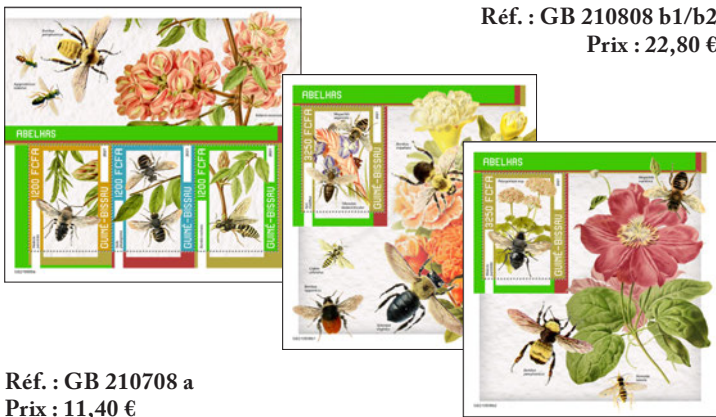

Réf. : GB 210803 b1/b2
Prix : 22,80 €

LES CHAUVES-SOURIS

Réf. : GB 210804 a
Prix : 12,70 €

Réf. : GB 210804 b1/b2
Prix : 22,80 €

LES TORTUES

Réf. : GB 210805 a
Prix : 12,70 €

Réf. : GB 210805 b1/b2
Prix : 22,80 €

GUINEE BISSAU

LES DINOSAURES

LES PAPILLONS

LES ABEILLES

LES PERROQUETS

LES ENGOULEVENTS

LES TRAINS À VAPEUR

LES TRAINS INDIENS