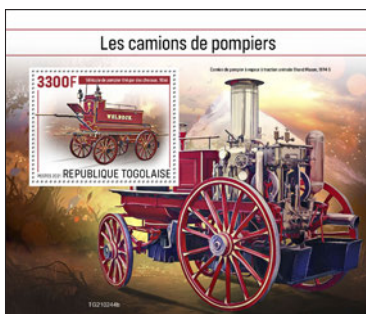

Réf. : TG 210244 b
Prix : 11,40 €

Réf. : TG 210244 a
Prix : 11,40 €