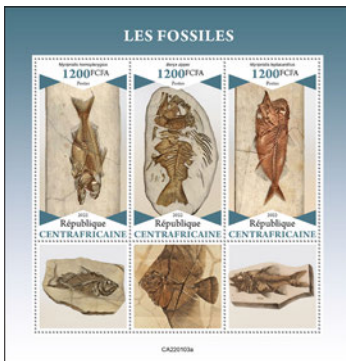

Bien cordialement,
LA DIRECTION

FRAIS DE PORT
OFFERTS
DÈS 80,00€

CENTRAFRIQUE

LES MINÉRAUX

Réf. : CA 220101 b
Prix : 12,80 €

Réf. : CA 220101 a
Prix : 12,80 €

LES FOSSILES

Réf. : CA 220103 b
Prix : 12,80 €