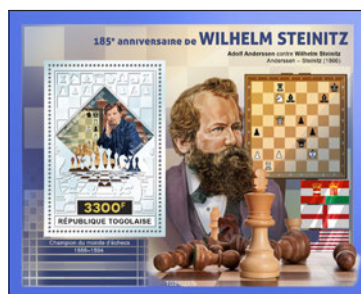

EMANUEL LASKER

EMANUEL LASKER

Réf. : TG 210234 b
Prix : 11,40 €

JOSÉ RAÚL CAPABLANCA

JOSÉ RAÚL CAPABLANCA

Réf. : TG 210235 b
Prix : 11,40 €

MAX EUWE

MAX EUWE

Réf. : TG 210236 b
Prix : 11,40 €

WILHELM STEINITZ

WILHELM STEINITZ

Réf. : TG 210237 b
Prix : 11,40 €