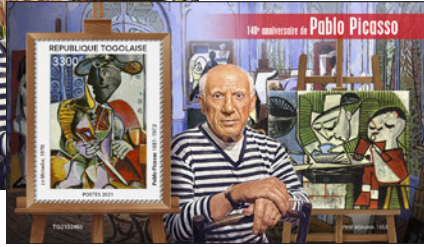

Réf. : TG 210238 a
Prix : 11,40 €

NAPOLÉON I

Réf. : TG 210239 b
Prix : 11,40 €

Réf. : TG 210239 a
Prix : 11,40 €

ORCHIDÉES

Réf. : TG 210240 b
Prix : 11,40 €

Réf. : TG 210240 a
Prix : 11,40 €

FREDDIE MERCURY

Réf. : TG 210243 a
Prix : 11,40 €

LES CAMIONS DE POMPIERS

Réf. : TG 210244 b
Prix : 11,40 €

Réf. : TG 210244 a
Prix : 11,40 €

LOUIS CHEVROLET

Réf. : TG 210245 b
Prix : 11,40 €

Réf. : TG 210245 a
Prix : 11,40 €

TOGO

PABLO PICASSO

Réf. : TG 210246 b
Prix : 11,40 €

Réf. : TG 210246 a
Prix : 11,40 €

PAUL CÉZANNE

Réf. : TG 210247 b
Prix : 11,40 €

Réf. : TG 210247 a
Prix : 11,40 €

HENRI DE TOULOUSE-LAUTREC