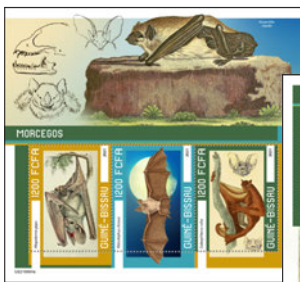

LES CHAUVES-SOURIS

Réf. : GB 210804 a
Prix : 12,70 €