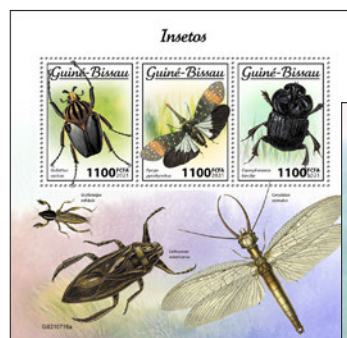

Réf. : GB 210711 a
Prix : 11,40 €

Réf. : GB 210711 b
Prix : 11,40 €

LES ANIMAUX AQUATIQUES PRÉHISTORIQUES

Réf. : GB 210712 a
Prix : 11,40 €

Réf. : GB 210712 b
Prix : 11,40 €

LES OISEAUX DE MER

Réf. : GB 210713 a
Prix : 11,40 €

Réf. : GB 210713 b
Prix : 11,40 €

LES COLIBRIS

Réf. : GB 210714 a
Prix : 11,40 €

Réf. : GB 210714 b
Prix : 11,40 €

LES HÉTÉROCÈRES

Réf. : GB 210715 a
Prix : 11,40 €

Réf. : GB 210715 b
Prix : 11,40 €

LES INSECTES