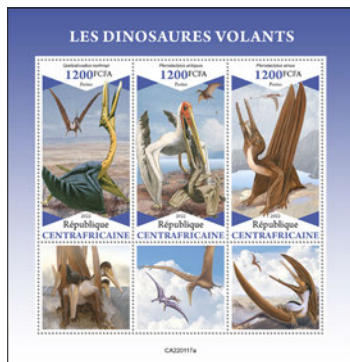

Réf. : CA 220115 b
Prix : 12,80 €

LES DINOSAURES

Réf. : CA 220116 a
Prix : 12,80 €

Réf. : CA 220116 b
Prix : 12,80 €

CENTRAFRIQUE

LES DINOSAURES VOLANTS

Réf. : CA 220117 a
Prix : 12,80 €

Réf. : CA 220117 b
Prix : 12,80 €