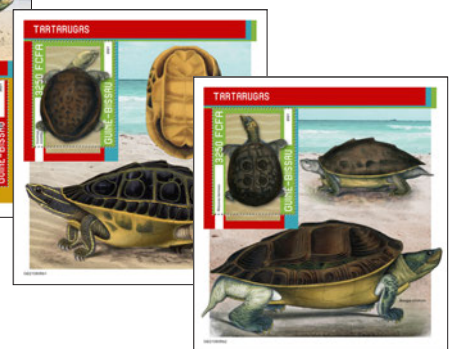

LES ORCHIDÉES

Réf. : GB 210801 a
Prix : 12,70 €

Réf. : GB 210801 b1/b2
Prix : 22,80 €

LES CHAMPIGNONS

Réf. : GB 210802 a
Prix : 12,70 €

Réf. : GB 210802 b1/b2
Prix : 22,80 €

LES CHATS

Réf. : GB 210803 a
Prix : 12,70 €

Réf. : GB 210803 b1/b2
Prix : 22,80 €

LES CHAUVES-SOURIS

Réf. : GB 210804 a
Prix : 12,70 €

Réf. : GB 210804 b1/b2
Prix : 22,80 €

LES TORTUES

Réf. : GB 210805 a
Prix : 12,70 €

Réf. : GB 210805 b1/b2
Prix : 22,80 €

GUINEE BISSAU

LES DINOSAURES

LES PAPILLONS

LES ABEILLES

LES PERROQUETS

LES ENGOULEVENTS

LES TRAINS À VAPEUR

LES TRAINS INDIENS