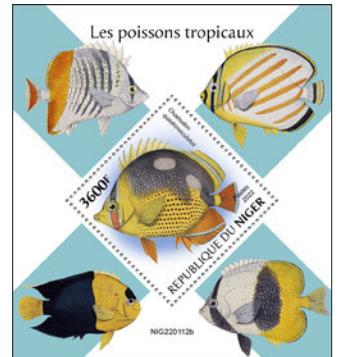

Réf. : NIG 220112 b
Prix : 12,70 €