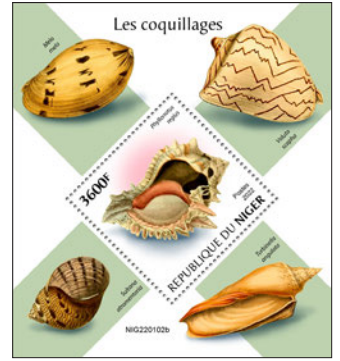

SHENZHOU-12

Réf. : NIG 210446 a
Prix : 11,40 €

Réf. : NIG 210445 b
Prix : 11,40 €

NIGER

LES MINÉRAUX

Réf. : NIG 220101 a
Prix : 14,00 €

Réf. : NIG 220101 b
Prix : 12,70 €

LES COQUILLAGES

Réf. : NIG 220102 a
Prix : 14,00 €

Réf. : NIG 220102 b
Prix : 12,70 €

LES MÉTÉORITES

Réf. : NIG 220103 a
Prix : 14,00 €

Réf. : NIG 220103 b
Prix : 12,70 €

LES ORCHIDÉES

Réf. : NIG 220104 a
Prix : 14,00 €

Réf. : NIG 220104 b
Prix : 12,70 €