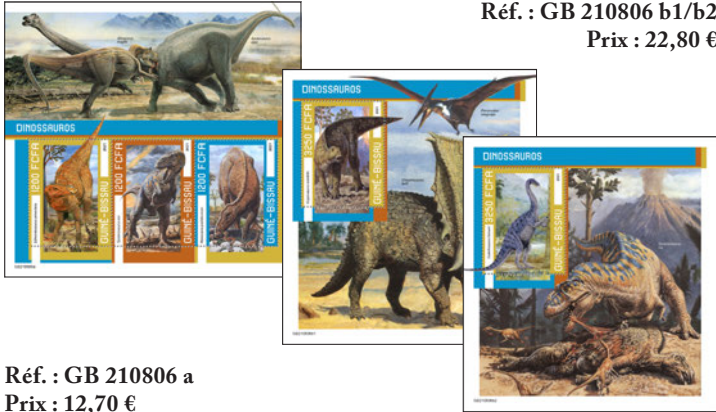

GUINEE BISSAU

LES DINOSAURES