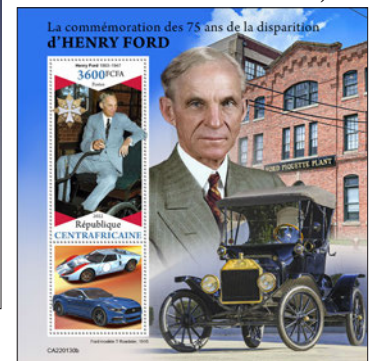

Réf. : CA 220130 b
Prix : 12,80 €