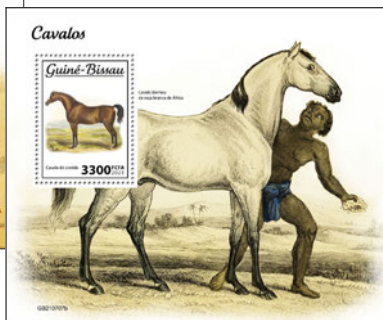

Réf. : GB 210707 b
Prix : 11,40 €

Réf. : GB 210701 a
Prix : 11,40 €