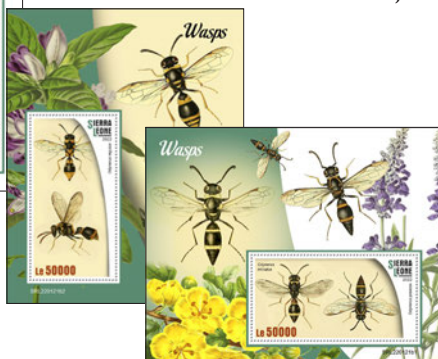

Réf. : NIG 220119 b
Prix : 12,70 €

LES PERROQUETS

Réf. : NIG 220120 a
Prix : 14,00 €

Réf. : NIG 220120 b
Prix : 12,70 €

LES PAILLONS

Réf. : NIG 220121 a
Prix : 14,00 €

Réf. : NIG 220121 b
Prix : 12,70 €

LES COLÉOPTÈRES

Réf. : NIG 220122 a
Prix : 14,00 €

Réf. : NIG 220122 b
Prix : 12,70 €

LES GUÊPES

Réf. : SRL 220121 a
Prix : 13,80 €

SIERRA LEONE

Réf. : SRL 220121 b1/b2
Prix : 17,30 €

LES TRAINS AFRICAINS

Réf. : SRL 220122 a
Prix : 13,80 €