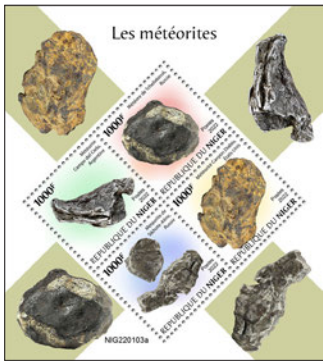

Réf. : NIG 210439 b
Prix : 11,40 €

LE NOUVEAU PONT DE LONDRES

Réf. : NIG 210440 a
Prix : 11,40 €

Réf. : NIG 210440 b
Prix : 11,40 €

VIRGIN GALACTIC

Réf. : NIG 210441 a
Prix : 11,40 €

Réf. : NIG 210445 b
Prix : 11,40 €

SHENZHOU-12

Réf. : NIG 210446 a
Prix : 11,40 €

Réf. : NIG 210445 b
Prix : 11,40 €

NIGER

LES MINÉRAUX

Réf. : NIG 220101 a
Prix : 14,00 €

Réf. : NIG 220101 b
Prix : 12,70 €

LES COQUILLAGES

Réf. : NIG 220102 a
Prix : 14,00 €

Réf. : NIG 220102 b
Prix : 12,70 €

LES MÉTÉORITES

Réf. : NIG 220103 a
Prix : 14,00 €

Réf. : NIG 220103 b
Prix : 12,70 €

LES ORCHIDÉES

Réf. : NIG 220104 a
Prix : 14,00 €

Réf. : NIG 220104 b
Prix : 12,70 €