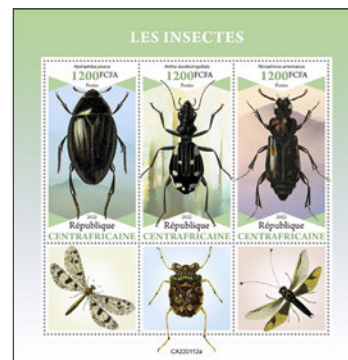

Réf. : CA 220110 a
Prix : 12,80 €

Réf. : CA 220110 b
Prix : 12,80 €

LES GUÊPES

Réf. : CA 220111 a
Prix : 12,80 €

Réf. : CA 220111 b
Prix : 12,80 €

LES INSECTES

Réf. : CA 220112 a
Prix : 12,80 €

Réf. : CA 220112 b
Prix : 12,80 €