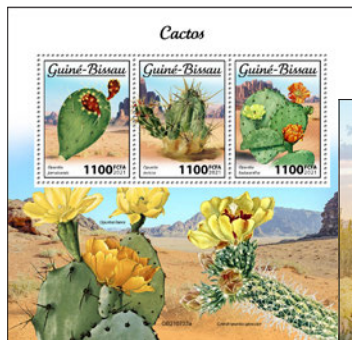

GUINEE BISSAU

LES MINÉRAUX

Réf. : GB 210701 b
Prix : 11,40 €

Réf. : GB 210701 a
Prix : 11,40 €

LES CACTUS

Réf. : GB 210703 b
Prix : 11,40 €

Réf. : GB 210703 a
Prix : 11,40 €

LA FAUNE D'AFRIQUE

Réf. : GB 210705 b
Prix : 11,40 €

Réf. : GB 210705 a
Prix : 11,40 €

LES CHEVAUX

Réf. : GB 210707 b
Prix : 11,40 €

Réf. : GB 210701 a
Prix : 11,40 €

LES FOSSILES

Réf. : GB 210702 b
Prix : 11,40 €

Réf. : GB 210702 a
Prix : 11,40 €

LES FLEURS

Réf. : GB 210704 b
Prix : 11,40 €

Réf. : GB 210704 a
Prix : 11,40 €

LES TIMBRES SUR LES TIMBRES

Réf. : GB 210706 b
Prix : 11,40 €

Réf. : GB 210706 a
Prix : 11,40 €

LES MACAQUES

Réf. : GB 210708 b
Prix : 11,40 €

Réf. : GB 210701 a
Prix : 11,40 €