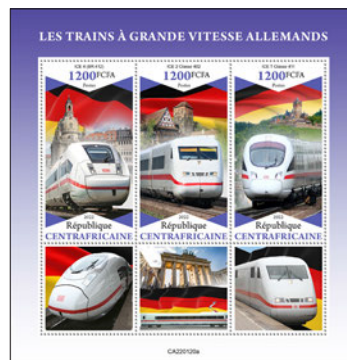

LES CROCODILES

Réf. : CA 220118 a
Prix : 12,80 €

Réf. : CA 220118 b
Prix : 12,80 €

LES TRAINS À GRANDE VITESSE JAPONAIS

Réf. : CA 220119 a
Prix : 12,80 €

Réf. : CA 220119 b
Prix : 12,80 €

LES TRAINS À GRANDE VITESSE ALLEMANDS