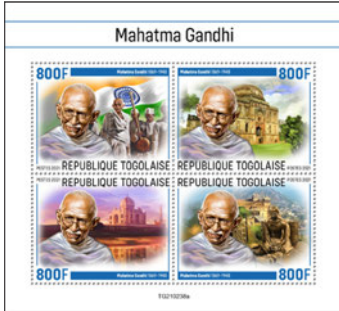

Réf. : TG 210237 a
Prix : 11,40 €

Réf. : TG 210237 b
Prix : 11,40 €

WILHELM STEINITZ

Réf. : TG 210237 a
Prix : 11,40 €

Réf. : TG 210237 b
Prix : 11,40 €

TOGO

MAHATMA GANDHI

Réf. : TG 210238 b
Prix : 11,40 €

Réf. : TG 210238 a
Prix : 11,40 €

NAPOLÉON I

Réf. : TG 210239 b
Prix : 11,40 €

Réf. : TG 210239 a
Prix : 11,40 €

ORCHIDÉES

Réf. : TG 210240 b
Prix : 11,40 €

Réf. : TG 210240 a
Prix : 11,40 €

FREDDIE MERCURY