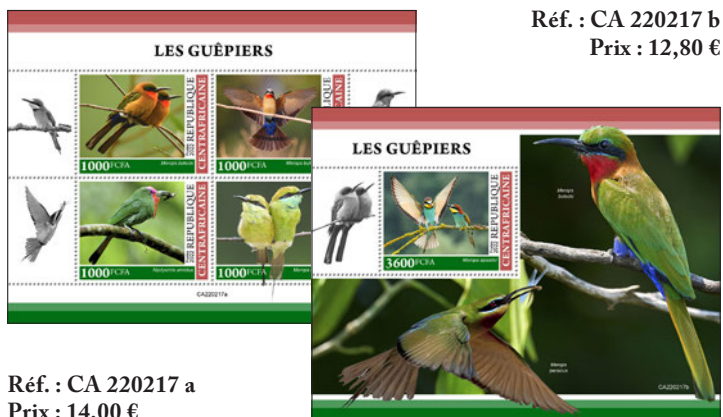

CENTRAFRIQUE

LES CHAUVES-SOURIS

Réf. : CA 220211 b
Prix : 12,80 €

Réf. : CA 220211 a
Prix : 14,00 €

LES TORTUES

Réf. : CA 220213 b
Prix : 12,80 €

Réf. : CA 220213 a
Prix : 14,00 €

LES GRENOUILLES

Réf. : CA 220215 b
Prix : 12,80 €

Réf. : CA 220215 a
Prix : 14,00 €

LES GUÊPIERS

Réf. : CA 220217 b
Prix : 12,80 €

Réf. : CA 220217 a
Prix : 14,00 €

LES GRANDS FÉLINS

Réf. : CA 220212 b
Prix : 12,80 €

Réf. : CA 220212 a
Prix : 14,00 €