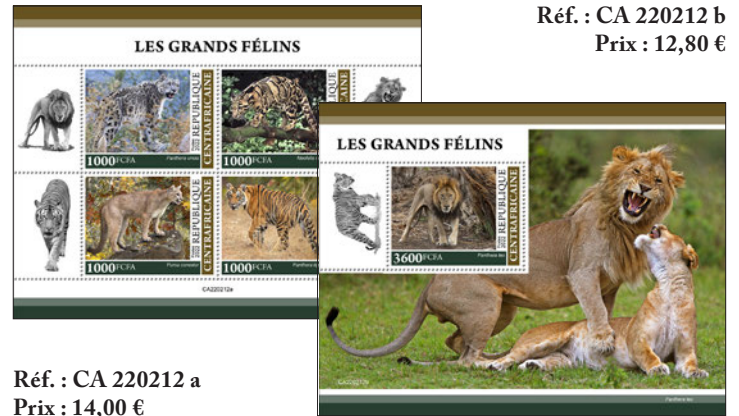

Réf. : CA 220215 b
Prix : 12,80 €

Réf. : CA 220215 a
Prix : 14,00 €

LES GUÊPIERS

Réf. : CA 220217 b
Prix : 12,80 €

Réf. : CA 220217 a
Prix : 14,00 €

LES GRANDS FÉLINS

Réf. : CA 220212 b
Prix : 12,80 €

Réf. : CA 220212 a
Prix : 14,00 €

LES SERPENTS

Réf. : CA 220214 b
Prix : 12,80 €

Réf. : CA 220214 a
Prix : 14,00 €

LES MARTINS-PÊCHEURS

Réf. : CA 220216 b
Prix : 12,80 €

Réf. : CA 220216 a
Prix : 14,00 €

LES OISEAUX AQUATIQUES

Réf. : CA 220218 b
Prix : 12,80 €