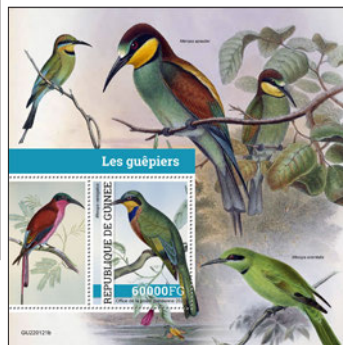

Réf. : GU 220121 a
Prix : 14,20 €

Réf. : GU 220121 b
Prix : 12,70 €