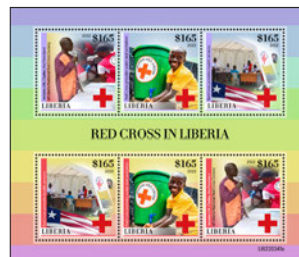

LA CROIX-ROUGE AU LIBÉRIA

Réf. : LIB 220341 a
Prix : 13,30 €