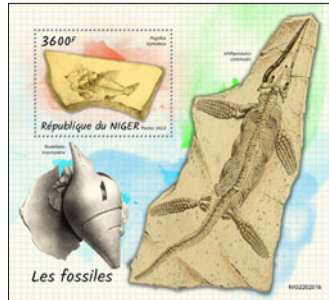

Réf. : NIG 220201 b
Prix : 12,70 €

Réf. : NIG 220201 a
Prix : 14,00 €