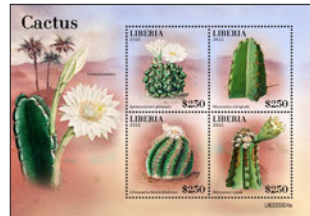

LES CACTUS

Réf. : LIB 220304 a
Prix : 13,80 €