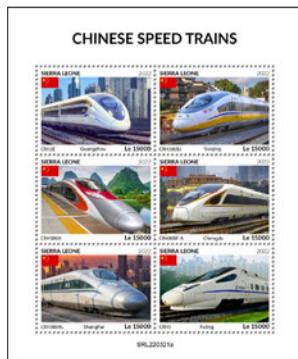

LES TRAINS À GRANDE VITESSE CHINOIS

Réf. : SRL 220321 a
Prix : 13,80 €

Réf. : SRL 220321 b
Prix : 12,70 €