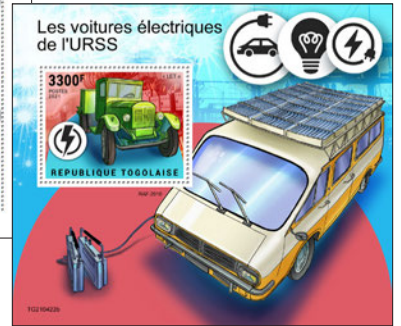

Réf. : TG 210422 a
Prix : 11,40 €

Réf. : TG 210422 b
Prix : 11,40 €