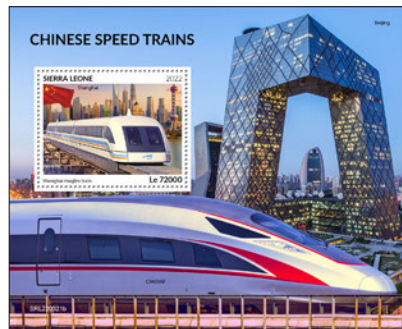

SIERRA LEONE

LES VAUTOURS

Réf. : SRL 220316 a
Prix : 13,80 €

Réf. : SRL 220316 b
Prix : 12,70 €

LES BUCÉROTIDÉS

Réf. : SRL 220317 a
Prix : 13,80 €

Réf. : SRL 220317 b
Prix : 12,70 €

LES FRINGILLIDÉS

Réf. : SRL 220318 a
Prix : 13,80 €

Réf. : SRL 220318 b
Prix : 12,70 €

LES MOUSTIQUES DU PALUDISME

Réf. : SRL 220320 a
Prix : 13,80 €

Réf. : SRL 220320 b
Prix : 12,70 €

LES TRAINS À GRANDE VITESSE CHINOIS

Réf. : SRL 220321 a
Prix : 13,80 €

Réf. : SRL 220321 b
Prix : 12,70 €

LES TRAINS AUSTRALIENS

Réf. : SRL 220322 a
Prix : 13,80 €

Réf. : SRL 220322 b
Prix : 12,70 €

LES TRAINS INDIENS

Réf. : SRL 220323 a
Prix : 13,80 €

Réf. : SRL 220323 b
Prix : 12,70 €

L'AIRBUS A300

Réf. : SRL 220326 a
Prix : 13,80 €

Réf. : SRL 220326 b
Prix : 12,70 €