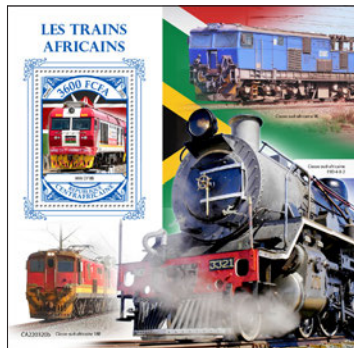

Réf. : CA 220320 a
Prix : 14,00 €

Réf. : CA 220320 b
Prix : 12,70 €