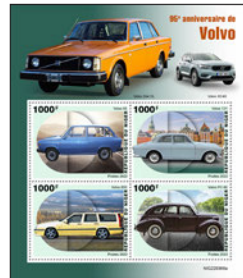

NIGER

LES CHIENS DE TRAÎNEAUX

Réf. : NIG 220362 b1/b2
Prix : 23,00 €

Réf. : NIG 220362 a
Prix : 14,00 €

LES TRANSPORTS SPÉCIAUX

Réf. : NIG 220363 b1/b2
Prix : 23,00 €

Réf. : NIG 220363 a
Prix : 14,00 €

L'AIRBUS A300

Réf. : NIG 220365 b1/b2
Prix : 23,00 €

Réf. : NIG 220365 a
Prix : 14,00 €

CONCORDE

Réf. : NIG 220366 b1/b2
Prix : 23,00 €

Réf. : NIG 220366 a
Prix : 14,00 €

LE BOEING B-29 SUPERFORTRESS

Réf. : NIG 220367 b1/b2
Prix : 23,00 €

Réf. : NIG 220367 a
Prix : 14,00 €

VOLVO

Réf. : NIG 220368 b1/b2
Prix : 23,00 €

Réf. : NIG 220368 a
Prix : 14,00 €

ADAM OPEL

Réf. : NIG 220370 b1/b2
Prix : 23,00 €

Réf. : NIG 220370 a
Prix : 14,00 €

OLEKSANDR KUKURBA

Réf. : NIG 220371 b1/b2
Prix : 23,00 €

Réf. : NIG 220371 a
Prix : 14,00 €