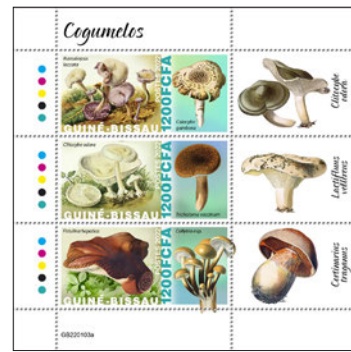

LES CHAMPIGNONS

Réf. : GB 220103 a
Prix : 12,70 €