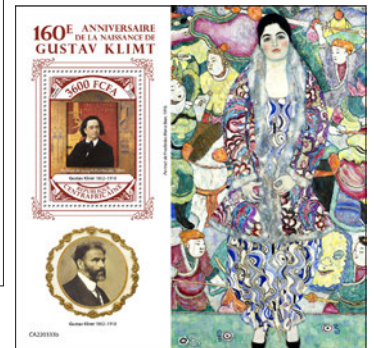

## GUSTAV KLIMT

Réf. : CA 220333 a  
Prix : 14,00 €

Réf. : CA 220333 b  
Prix : 12,70 €