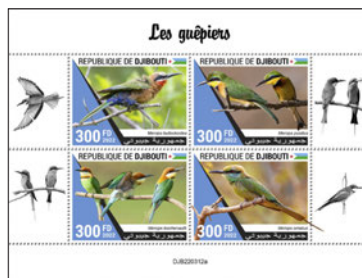

## LES MARTINS-PÊCHEURS

Réf. : DJB 220311 b  
Prix : 12,70 €

Réf. : DJB 220311 a  
Prix : 13,80 €

## LES GUÊPIERS

Réf. : DJB 220312 b  
Prix : 12,70 €

Réf. : DJB 220312 a  
Prix : 13,80 €