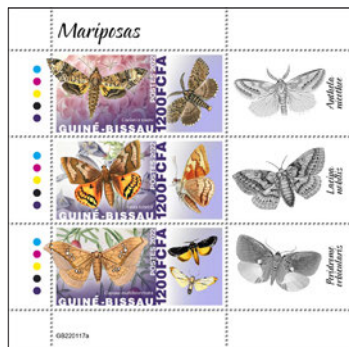

LES HÉTÉROCÈRES

Réf. : GB 220117 a
Prix : 12,70 €