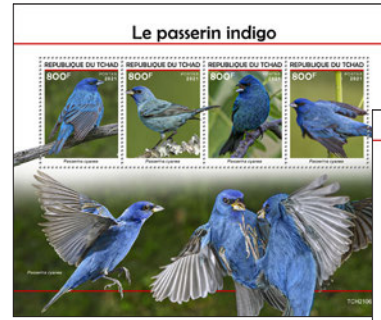

LE PASSERIN INDIGO