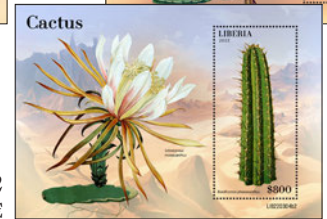

Réf. : LIB 220304 b1/b2
Prix : 23,00 €