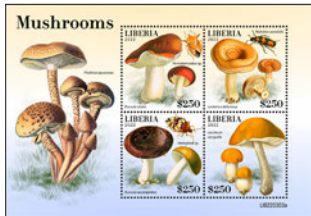

LES CHAMPIGNONS

Réf. : LIB 220303 a
Prix : 13,80 €