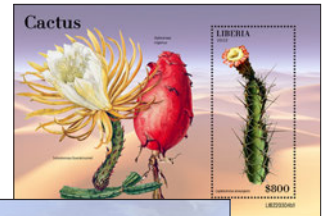

Réf. : LIB 220304 b1/b2
Prix : 23,00 €