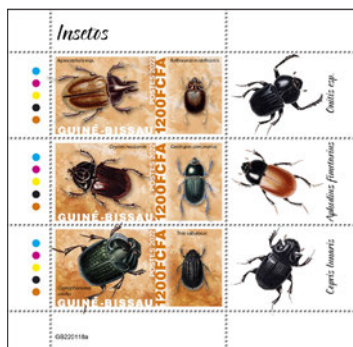

## LES INSECTES

Réf. : GB 220118 a  
Prix : 12,70 €

Réf. : GB 220118 b  
Prix : 12,70 €