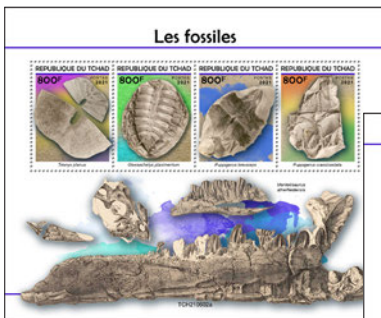

LES FOSSILES