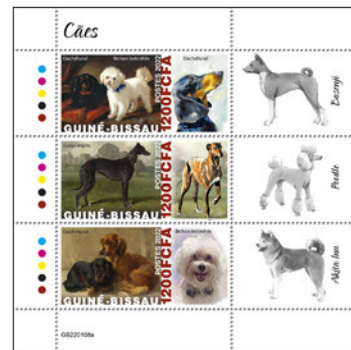

Réf. : GB 220108 a  
Prix : 12,70 €

Réf. : GB 220108 b  
Prix : 12,70 €

LES GUÊPIERS

Réf. : GB 220114 a  
Prix : 12,70 €

Réf. : GB 220114 b  
Prix : 12,70 €