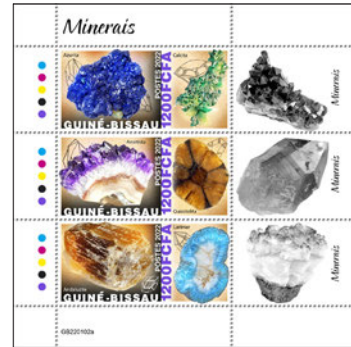

LES MINÉRAUX

Réf. : GB 220102 a
Prix : 12,70 €