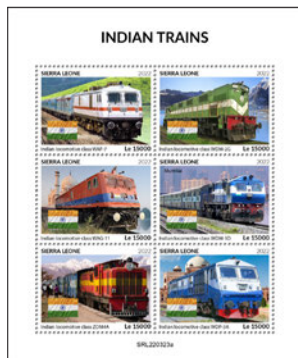

LES TRAINS INDIENS

Réf. : SRL 220323 a
Prix : 13,80 €

Réf. : SRL 220323 b
Prix : 12,70 €