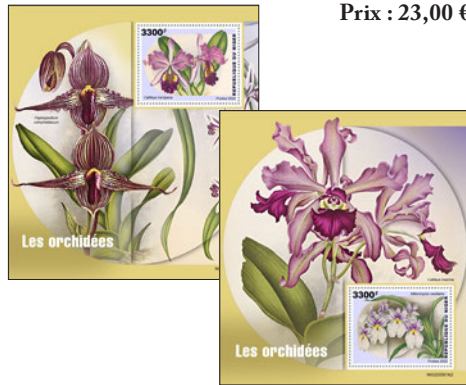

## LES ORCHIDÉES

Réf. : NIG 220301 b1/b2  
Prix : 23,00 €

Réf. : NIG 220301 a  
Prix : 14,00 €