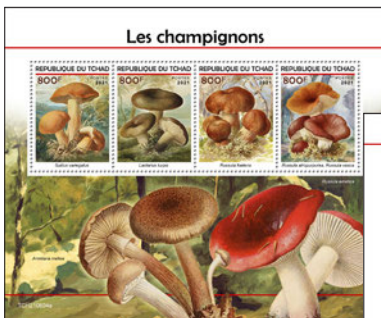

LES CHAMPIGNONS