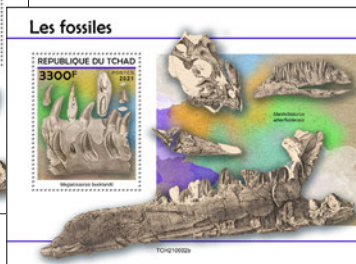

Réf. : TCH 210602 b
Prix : 11,40 €

Réf. : TCH 210602 a
Prix : 11,40 €