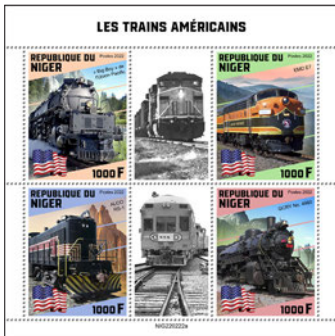

## LES TRAINS AMÉRICAINS

Réf. : NIG 220222 a  
Prix : 14,00 €

Réf. : NIG 220222 b  
Prix : 12,70 €