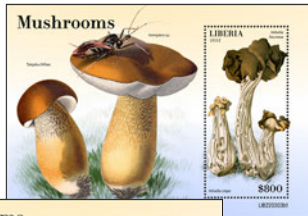

Réf. : LIB 220303 b1/b2
Prix : 23,00 €