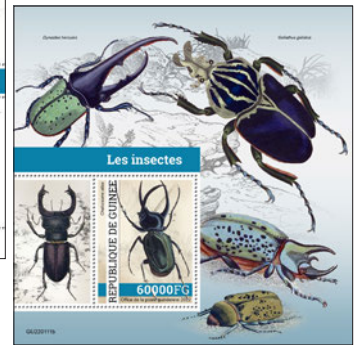

Réf. : GU 220111 a
Prix : 14,20 €

Réf. : GU 220111 b
Prix : 12,70 €