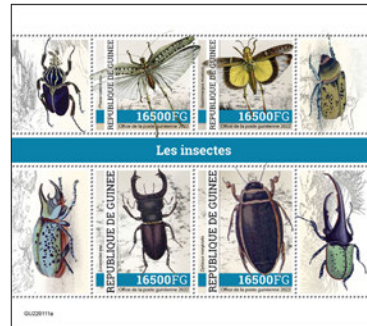

LES INSECTES