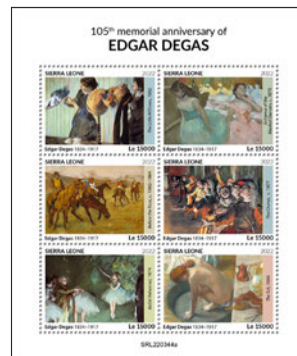

EDGAR DEGAS