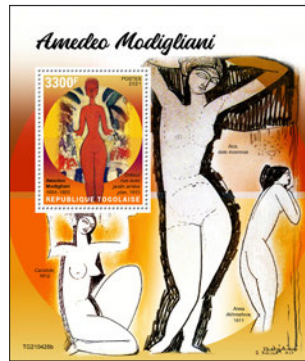

## AMEDEO MODIGLIANI

Réf. : TG 210428 a  
Prix : 11,40 €

Réf. : TG 210428 b  
Prix : 11,40 €