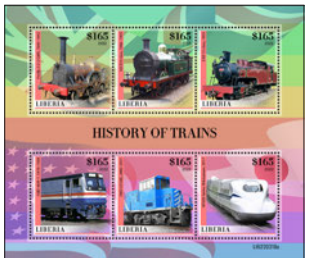

L'HISTOIRE DES TRAINS

Réf. : LIB 220318 a
Prix : 13,30 €