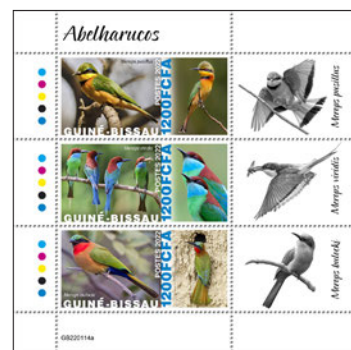

Réf. : GB 220108 a  
Prix : 12,70 €

Réf. : GB 220108 b  
Prix : 12,70 €

LES GUÊPIERS

Réf. : GB 220114 a  
Prix : 12,70 €

Réf. : GB 220114 b  
Prix : 12,70 €