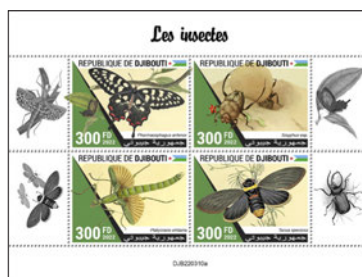

LES INSECTES

Réf. : DJB 220310 b
Prix : 12,70 €

Réf. : DJB 220310 a
Prix : 13,80 €