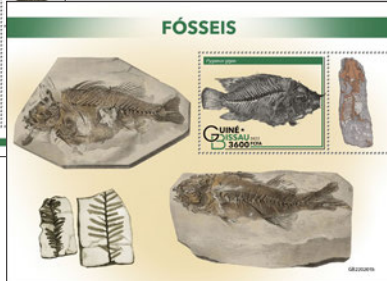

Réf. : GB 220201 b
Prix : 12,70 €