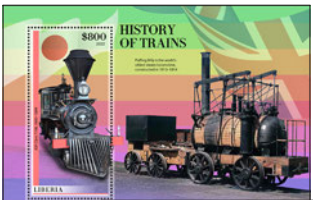

## L'HISTOIRE DES TRAINS

Réf. : LIB 220318 a  
Prix : 13,30 €

Réf. : LIB 220318 b1/b2  
Prix : 23,00 €