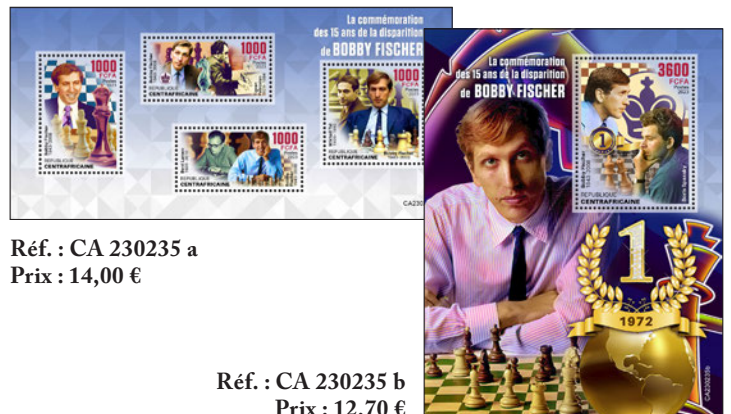

BOBBY FISCHER

Réf. : CA 230235 a
Prix : 14,00 €

Réf. : CA 230235 b
Prix : 12,70 €