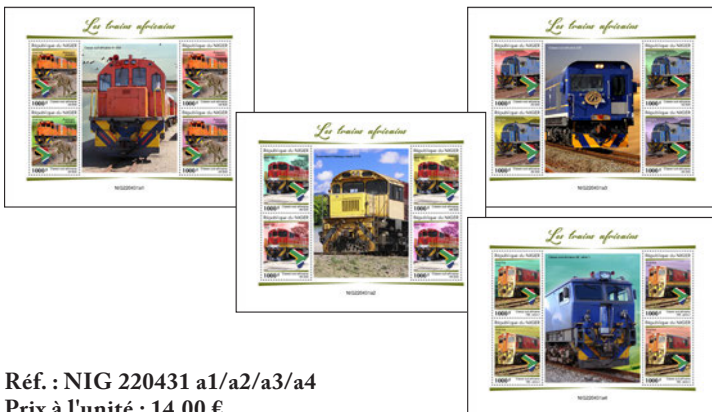

LES TRAINS AFRICAINS

Réf. : NIG 220431 a1/a2/a3/a4
Prix à l'unité : 14,00 €