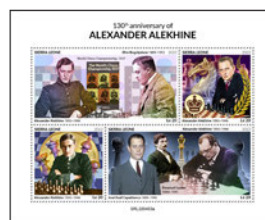

ALEXANDRE ALEKHINE