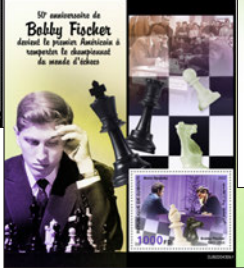

## BOBBY FISHER

Réf. : DJB 220430 b1/b2  
Prix : 23,00 €

Réf. : DJB 220430 a  
Prix : 12,10 €