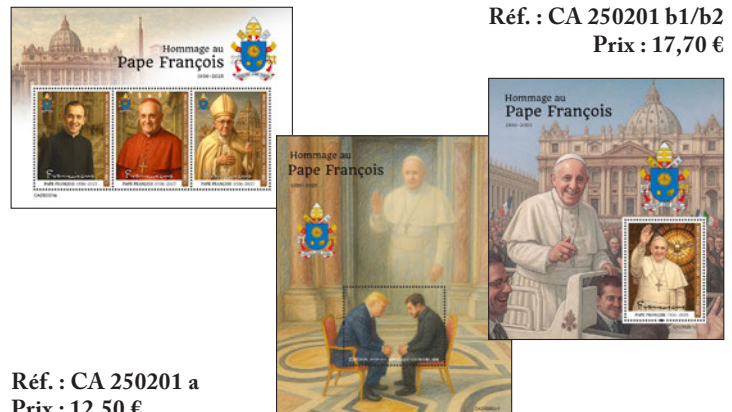

PAPE FRANÇOIS

Réf. : CA 250201 a
Prix : 12,50 €

Réf. : CA 250201 b1/b2
Prix : 17,70 €