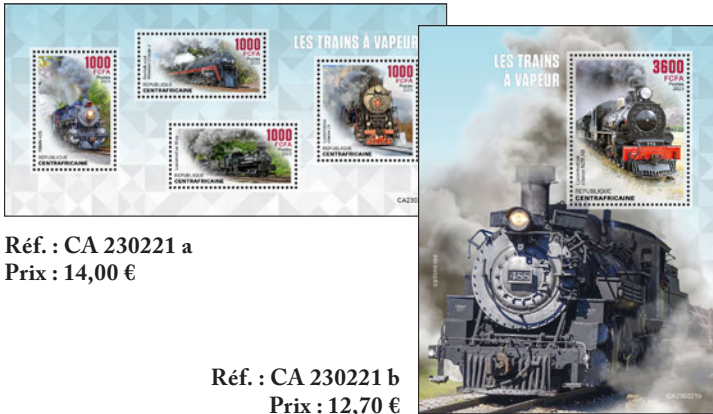

CENTRAFRIQUE

LES TRAINS À VAPEUR

Réf. : CA 230221 a
Prix : 14,00 €

Réf. : CA 230221 b
Prix : 12,70 €