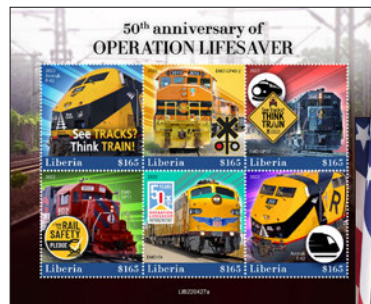

## LES SAUTERELLES

Réf. : LIB 220423 b  
Prix : 12,20 €

Réf. : LIB 220423 a  
Prix : 14,30 €

## LES TROGONS

Réf. : LIB 220425 b  
Prix : 12,20 €

Réf. : LIB 220425 a  
Prix : 14,30 €

## L'OPÉRATION GAREAUTRAIN

Réf. : LIB 220427 b  
Prix : 12,20 €

Réf. : LIB 220427 a  
Prix : 14,30 €