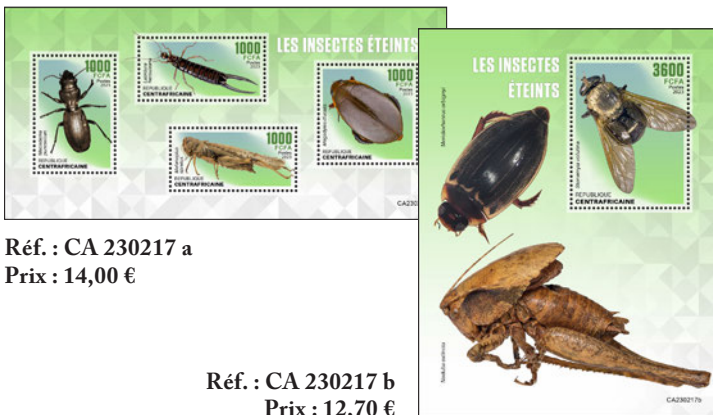

LES INSECTES ÉTEINTS

Réf. : CA 230217 a
Prix : 14,00 €

Réf. : CA 230217 b
Prix : 12,70 €