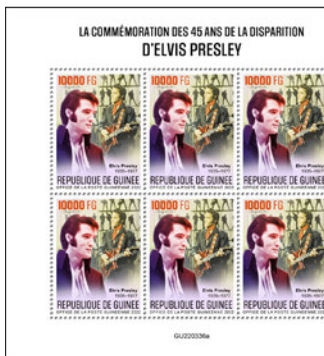

## PAPE FRANÇOIS

Réf. : GU 220332 a  
Prix : 14,10 €

Réf. : GU 220332 b  
Prix : 12,50 €

## ELVIS PRESLEY

Réf. : GU 220336 a  
Prix : 14,10 €

Réf. : GU 220336 b  
Prix : 12,50 €