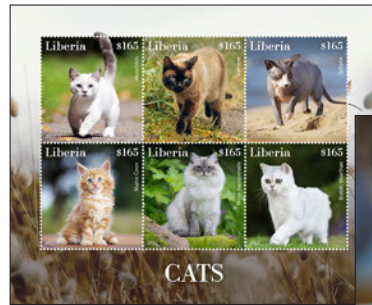

LIBERIA

LES ORCHIDÉES

Réf. : LIB 220404 b
Prix : 12,20 €

Réf. : LIB 220404 a
Prix : 14,30 €

LES CHAMPIGNONS

Réf. : LIB 220406 b
Prix : 12,20 €

Réf. : LIB 220406 a
Prix : 14,30 €

LES CHEVAUX

Réf. : LIB 220411 b
Prix : 12,20 €

Réf. : LIB 220411 a
Prix : 14,30 €

LA PÊCHE

Réf. : LIB 220414 b
Prix : 12,20 €

Réf. : LIB 220414 a
Prix : 14,30 €

LES RÉCIFS CORALLIENS

Réf. : LIB 220405 b
Prix : 12,20 €

Réf. : LIB 220405 a
Prix : 14,30 €

LES CHATS

Réf. : LIB 220410 b
Prix : 12,20 €

Réf. : LIB 220410 a
Prix : 14,30 €

LES DAUPHINS

Réf. : LIB 220413 b
Prix : 12,20 €

Réf. : LIB 220413 a
Prix : 14,30 €

LES LAMANTINS

Réf. : LIB 220415 b
Prix : 12,20 €

Réf. : LIB 220415 a
Prix : 14,30 €