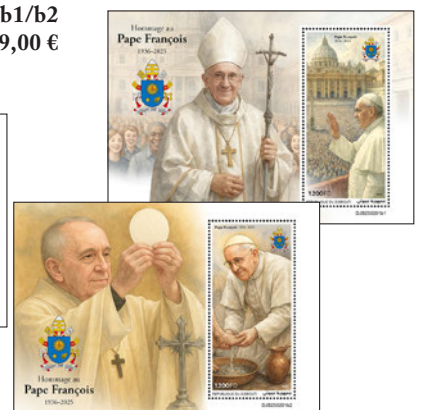

## « MICKEY MOUSE »

Réf. : DJB 240123 b  
Prix : 13,30 €

Réf. : DJB 240123 a  
Prix : 15,00 €

## PAPE FRANÇOIS

Réf. : DJB 250201 a  
Prix : 14,50 €

Réf. : DJB 250201 b1/b2  
Prix : 29,00 €