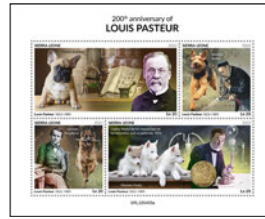

LOUIS PASTEUR