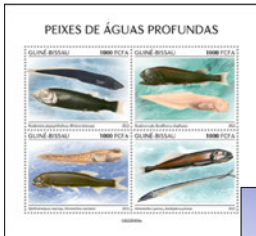

## LES POISSONS DES GRANDS FONDS

Réf. : GB 220308 b1/b2  
Prix : 23,00 €

Réf. : GB 220308 a  
Prix : 14,00 €