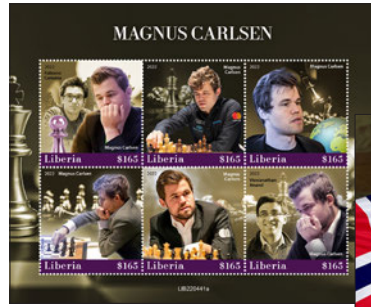

MAGNUS CARLSEN