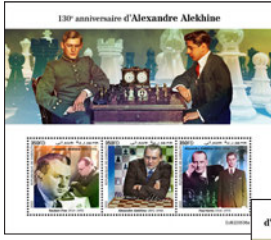

DJIBOUTI

ALEXANDRE ALEKHINE