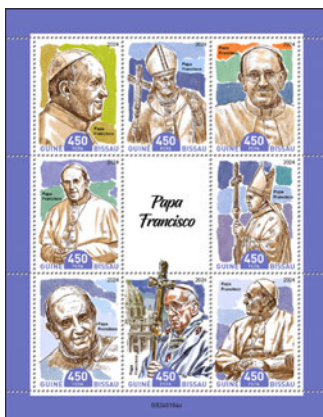

PAPE FRANÇOIS

Réf. : GB 240184 a
Prix : 12,50 €