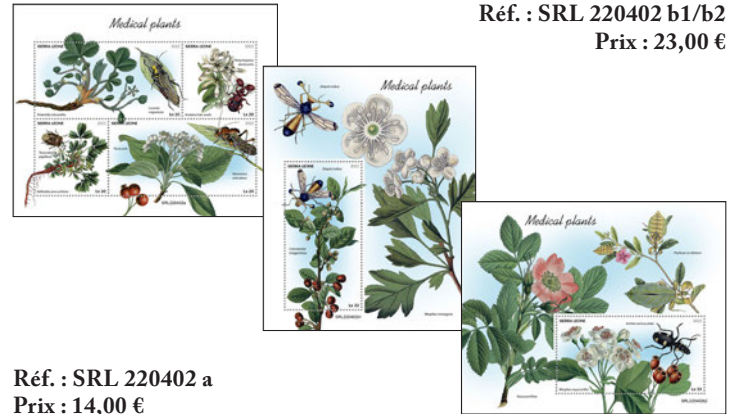

LES PLANTES MÉDICINALES

Réf. : SRL 220402 a
Prix : 14,00 €

Réf. : SRL 220402 b1/b2
Prix : 23,00 €