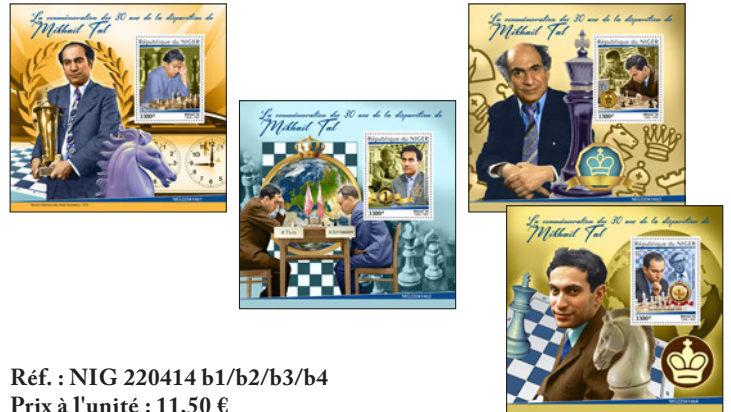

Réf. : NIG 220414 b1/b2/b3/b4
Prix à l'unité : 11,50 €

JOSEPH HAYDN