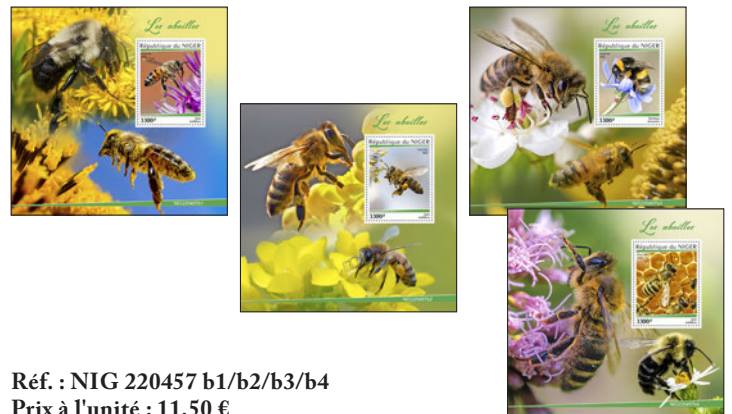

LES ABEILLES

Réf. : NIG 220457 b1/b2/b3/b4
Prix à l'unité : 11,50 €