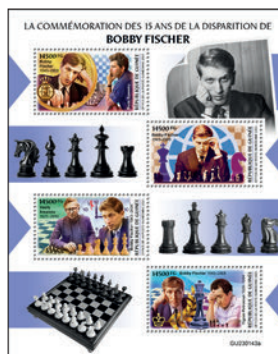

Réf. : GU 230141 b
Prix : 12,60 €

Réf. : GU 230141 a
Prix : 14,00 €

GARRY KASPAROV

Réf. : GU 230142 b
Prix : 12,60 €

Réf. : GU 230142 a
Prix : 14,00 €

BOBBY FISCHER

Réf. : GU 230143 b
Prix : 12,60 €

Réf. : GU 230143 a
Prix : 14,00 €