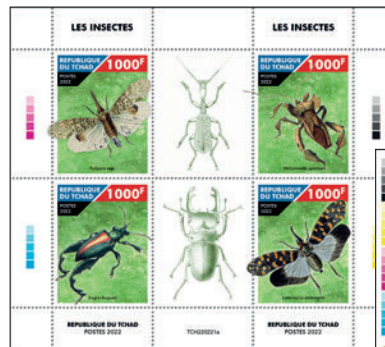

Réf. : TCH 220222 a
Prix : 14,00 €

LES TRAINS NORVÉGIENS

Réf. : TCH 220224 b
Prix : 12,60 €

Réf. : TCH 220224 a
Prix : 14,00 €

LES ABEILLES

Réf. : TCH 220219 b
Prix : 12,60 €

Réf. : TCH 220219 a
Prix : 14,00 €

LES INSECTES

Réf. : TCH 220221 b
Prix : 12,60 €

Réf. : TCH 220221 a
Prix : 14,00 €

LES TRAINS AFRICAINS

Réf. : TCH 220223 b
Prix : 12,60 €

Réf. : TCH 220223 a
Prix : 14,00 €

LES AVIONS DE LA PREMIÈRE GUERRE MONDIALE