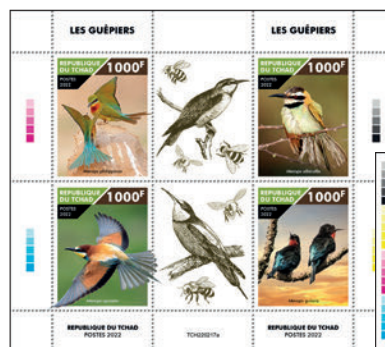

Réf. : TCH 220216 b
Prix : 12,60 €

Réf. : TCH 220216 a
Prix : 14,00 €

LES ORCHIDÉES

Réf. : TCH 220202 b
Prix : 12,60 €

Réf. : TCH 220202 a
Prix : 14,00 €

LES BALEINES

Réf. : TCH 220210 b
Prix : 12,60 €

Réf. : TCH 220210 a
Prix : 14,00 €

LE POISSON ROUGE

Réf. : TCH 220212 b
Prix : 12,60 €

Réf. : TCH 220212 a
Prix : 14,00 €

LES GUËPIERS

Réf. : TCH 220217 b
Prix : 12,60 €

Réf. : TCH 220217 a
Prix : 14,00 €

TCHAD

LES BUCÉROTIDÉS