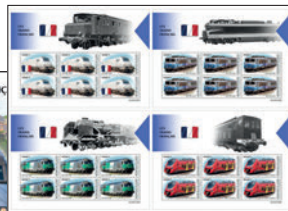

LES TRAINS À GRANDE VITESSE JAPONAIS

Réf. : GU 230119 a
Prix : 14,00 €

Réf. : GU 230119 b
Prix : 12,60 €

Réf. : GU 230119 f
Prix : 85,90 €

LES TRAINS FRANÇAIS

Réf. : GU 230120 a
Prix : 14,00 €

Réf. : GU 230120 b
Prix : 12,60 €