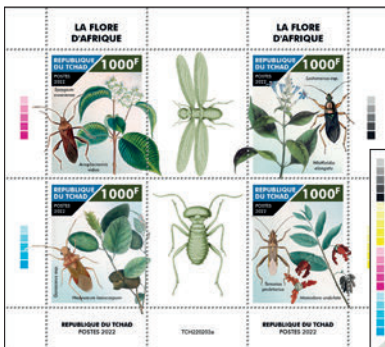

BOBBY FISCHER

CROIX ROUGE

LÉONARD DE VINCI

OLYMPIADE D'ÉCHECS DE 2022

PONT DE CRIMÉE

CROIX ROUGE

LES MINÉRAUX

Réf. : TCH 220201 b
Prix : 12,60 €

Réf. : TCH 220201 a
Prix : 14,00 €

LA FLORE D'AFRIQUE

Réf. : TCH 220203 b
Prix : 12,60 €

Réf. : TCH 220203 a
Prix : 14,00 €

LES REQUINS

Réf. : TCH 220211 b
Prix : 12,60 €

Réf. : TCH 220211 a
Prix : 14,00 €

LES MARTINS-PÊCHEURS