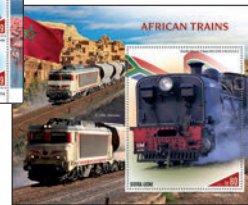

Réf. : SRL 220519 a
Prix : 12,50 €

LES NORWEGIAN TRAINS

Réf. : SRL 220520 b1/b2
Prix : 23,00 €

Réf. : SRL 220520 a
Prix : 12,50 €

LES AFRICAIN TRAINS

Réf. : SRL 220521 b1/b2
Prix : 23,00 €

Réf. : SRL 220521 a
Prix : 12,50 €