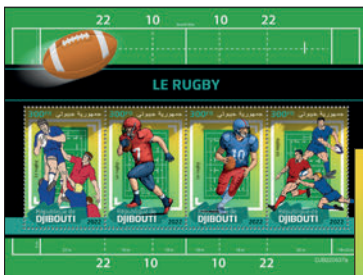

CRICKET

Réf. : DJB 220635 b
Prix : 12,60 €

Réf. : DJB 220635 a
Prix : 13,80 €

CRICKET

Réf. : DJB 220636 b
Prix : 12,60 €

Réf. : DJB 220636 a
Prix : 13,80 €

RUGBY

Réf. : DJB 220637 b
Prix : 12,60 €