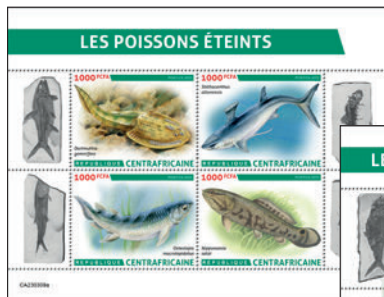

LES PLANTES MÉDICINALES ET LES INSECTES

Réf. : CA 230303 b
Prix : 12,60 €

Réf. : CA 230303 a
Prix : 14,00 €

LES CHEVAUX

Réf. : CA 230306 b
Prix : 12,60 €

Réf. : CA 230306 a
Prix : 14,00 €

LES POISSONS ÉTEINTS

Réf. : CA 230309 b
Prix : 12,60 €

Réf. : CA 230309 a
Prix : 14,00 €

LES OISEAUX D'AFRIQUE

Réf. : CA 230310 b
Prix : 12,60 €

Réf. : CA 230310 a
Prix : 14,00 €

LES OISILLONS

Réf. : CA 230311 b
Prix : 12,60 €

Réf. : CA 230311 a
Prix : 14,00 €