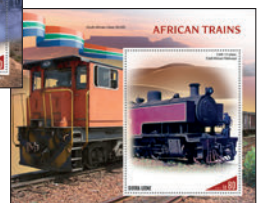

Réf. : SRL 220519 a
Prix : 12,50 €

LES NORWEGIAN TRAINS

Réf. : SRL 220520 b1/b2
Prix : 23,00 €

Réf. : SRL 220520 a
Prix : 12,50 €

LES AFRICAIN TRAINS

Réf. : SRL 220521 b1/b2
Prix : 23,00 €

Réf. : SRL 220521 a
Prix : 12,50 €