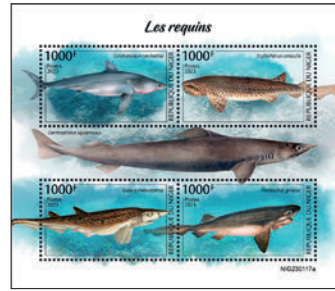

NIGER

LES DAUPHINS

Réf. : NIG 230116 a
Prix : 14,00 €

Réf. : NIG 230116 b
Prix : 12,60 €

LES REQUINS

Réf. : NIG 230117 a
Prix : 14,00 €

Réf. : NIG 230117 b
Prix : 12,60 €

LES PÊCHE

Réf. : NIG 230118 a
Prix : 14,00 €

Réf. : NIG 230118 b
Prix : 12,60 €

LES HIBOUX

Réf. : NIG 230122 a
Prix : 14,00 €

Réf. : NIG 230122 b
Prix : 12,60 €

LES OISEAUX AFRICAINS

Réf. : NIG 230123 a
Prix : 14,00 €