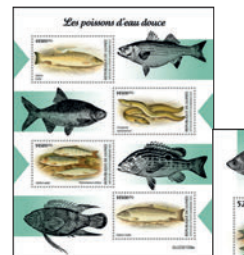

LES CHATS

Réf. : GU 230104 a
Prix : 14,00 €

Réf. : GU 230104 b
Prix : 12,60 €

Réf. : GU 230104 f
Prix : 85,90 €

LES DAUPHINS

Réf. : GU 230107 a
Prix : 14,00 €

Réf. : GU 230107 b
Prix : 12,60 €

LES POISSONS D'EAU DOUCE