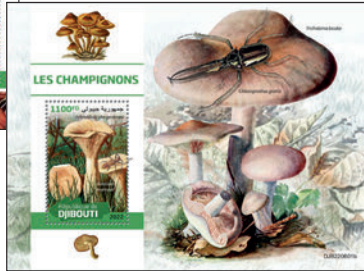

Réf. : DJB 220601 a
Prix : 13,80 €