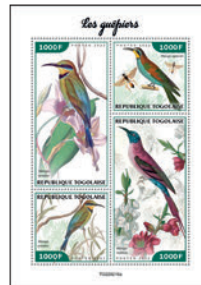

LES GUËPIERS