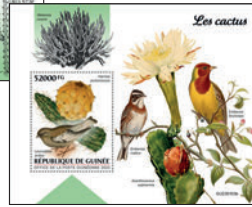

Réf. : GU 230102 a
Prix : 14,00 €

Réf. : GU 230102 b
Prix : 12,60 €

Réf. : GU 230102 f
Prix : 85,90 €

LES CACTUS

Réf. : GU 230103 a
Prix : 14,00 €

Réf. : GU 230103 b
Prix : 12,60 €

Réf. : GU 230103 f
Prix : 85,90 €