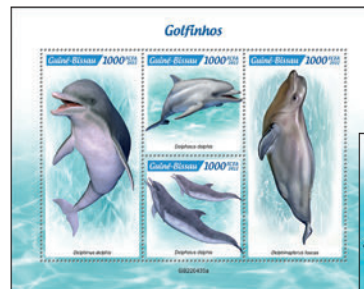

LES OISEAUX DE PROIE

Réf. : GB 220429 b
Prix : 12,60 €

Réf. : GB 220429 a
Prix : 14,00 €

LES POISSON

Réf. : GB 220434 b
Prix : 12,60 €

Réf. : GB 220434 a
Prix : 14,00 €

LES DAUPHINS

Réf. : GB 220435 b
Prix : 12,60 €