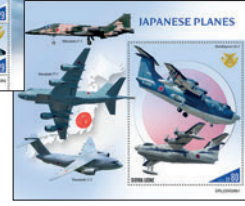

SIERRA LEONE

AIRBUS A300

Réf. : SRL 220525 b1/b2
Prix : 23,00 €

Réf. : SRL 220525 a
Prix : 12,50 €

LES AVIONS JAPONAIS

Réf. : SRL 220526 b1/b2
Prix : 23,00 €

Réf. : SRL 220526 a
Prix : 12,50 €

LES VOITURES DU PAPE