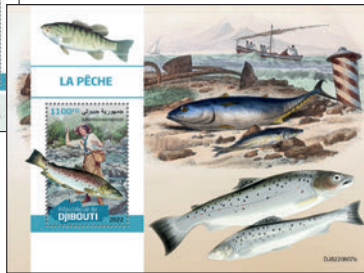

Réf. : DJB 220603 b
Prix : 12,60 €

Réf. : DJB 220603 a
Prix : 13,80 €

LA PÊCHE

Réf. : DJB 220607 b
Prix : 12,60 €

Réf. : DJB 220607 a
Prix : 13,80 €

LES ANIMAUX AQUATIQUES PRÉHISTORIQUES

Réf. : DJB 220610 b
Prix : 12,60 €

Réf. : DJB 220610 a
Prix : 13,80 €

LES ORCHIDÉES

Réf. : DJB 220602 b
Prix : 12,60 €

Réf. : DJB 220602 a
Prix : 13,80 €

LES DAUPHINS

Réf. : DJB 220606 b
Prix : 12,60 €

Réf. : DJB 220606 a
Prix : 13,80 €

LE POISSON ROUGE