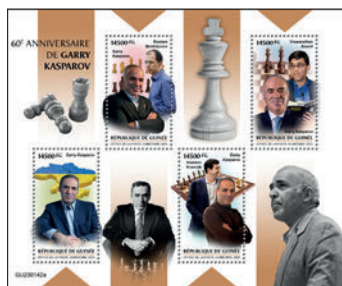

GARRY KASPAROV