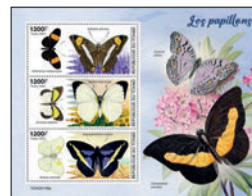

LES PAPILLONS