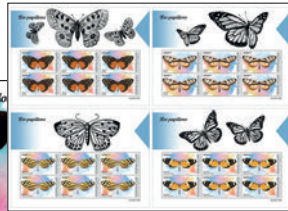

Réf. : GU 230114 b
Prix : 12,60 €

Réf. : GU 230114 f
Prix : 85,90 €

LES IBIS (BIRDPEX)

Réf. : GU 230115 a
Prix : 14,00 €

Réf. : GU 230115 b
Prix : 12,60 €

LES PAPILLONS

Réf. : GU 230116 a
Prix : 14,00 €

Réf. : GU 230116 b
Prix : 12,60 €