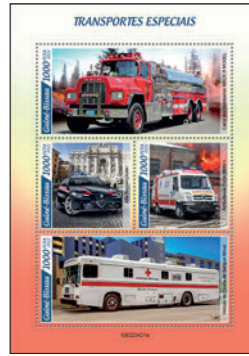

Réf. : GB 220419 a
Prix : 14,00 €

GUINEE BISSAU

LES TRAINS À GRANDE VITESSE DU JAPON

Réf. : GB 220420 a
Prix : 14,00 €

Réf. : GB 220420 b
Prix : 12,60 €

LES TRANSPORTS SPÉCIAUX

Réf. : GB 220421 a
Prix : 14,00 €