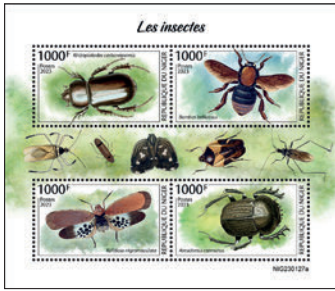

LES HÉTÉROCÈRES

Réf. : NIG 230126 a
Prix : 14,00 €

Réf. : NIG 230126 b
Prix : 12,60 €

NIGER

LES INSECTES

Réf. : NIG 230127 a
Prix : 14,00 €

Réf. : NIG 230127 b
Prix : 12,60 €

LES AMBULANCES MILITAIRES