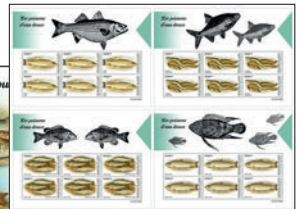

Réf. : GU 230109 f
Prix : 85,90 €