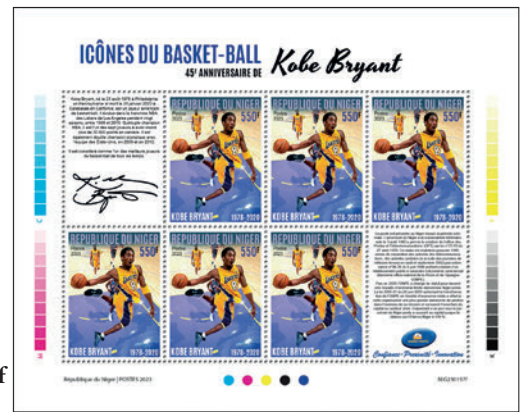

KOBE BRYANT

Réf. : NIG 230157 f
Prix : 11,50 €