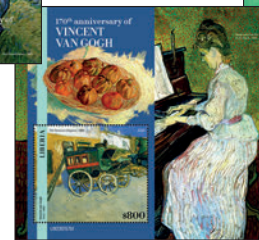

MICHAEL JACKSON

Réf. : LIB 230154 f2
Prix : 12,60 €

Réf. : LIB 230154 f1
Prix : 12,60 €

FRANK ZAPPA

Réf. : LIB 230153 f2
Prix : 12,60 €

Réf. : LIB 230153 f1
Prix : 12,60 €

FRANK SINATRA

Réf. : LIB 230155 f2
Prix : 12,60 €

Réf. : LIB 230155 f1
Prix : 12,60 €

PABLO PICASSO

Réf. : LIB 230156 b1/b2
Prix : 23,00 €

Réf. : LIB 230156 a
Prix : 12,60 €

VINCENT VAN GOGH

Réf. : LIB 230157 b1/b2
Prix : 23,00 €

Réf. : LIB 230157 a
Prix : 12,60 €