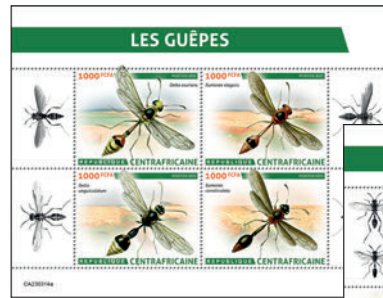

LES GUÊPES

Réf. : CA 230314 b
Prix : 12,60 €