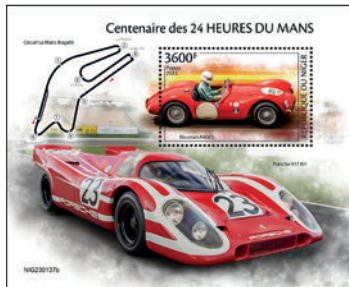

Réf. : NIG 230135 b
Prix : 12,60 €

GENERAL DYNAMICS F-16 FIGHTING FALCON

Réf. : NIG 230136 a
Prix : 14,00 €

Réf. : NIG 230136 b
Prix : 12,60 €

24 HEURES DU MANS

Réf. : NIG 230137 a
Prix : 14,00 €

Réf. : NIG 230137 b
Prix : 12,60 €