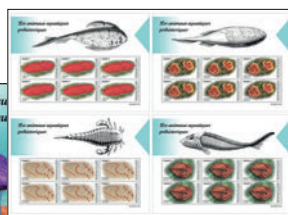

Réf. : GU 230109 a
Prix : 14,00 €

Réf. : GU 230109 b
Prix : 12,60 €

Réf. : GU 230109 f
Prix : 85,90 €

LES ANIMAUX AQUATIQUES PRÉHISTORIQUES

Réf. : GU 230111 a
Prix : 14,00 €

Réf. : GU 230111 b
Prix : 12,60 €