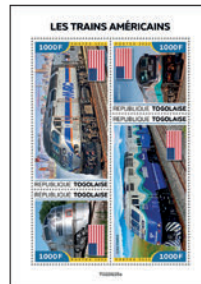

LES GUËPES

Réf. : TG 220219 b1/b2
Prix : 23,00 €

Réf. : TG 220219 a
Prix : 14,00 €

LES TRAINS À GRANDE VITESSE DU JAPON

Réf. : TG 220224 b1/b2
Prix : 23,00 €

Réf. : TG 220224 a
Prix : 14,00 €

LES TRAINS AMÉRICAINS