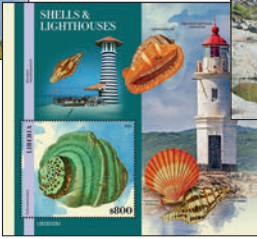

LES OISEAUX DE PROIE

Réf. : GB 220429 b
Prix : 12,60 €

Réf. : GB 220429 a
Prix : 14,00 €

LES POISSON

Réf. : GB 220434 b
Prix : 12,60 €

Réf. : GB 220434 a
Prix : 14,00 €

LES DAUPHINS

Réf. : GB 220435 b
Prix : 12,60 €

Réf. : GB 220435 a
Prix : 14,00 €

LES CHEVAUX

Réf. : GB 220437 b
Prix : 12,60 €

Réf. : GB 220437 a
Prix : 14,00 €

TIMBRES SUR TIMBRES

Réf. : GB 220438 b
Prix : 12,60 €

Réf. : GB 220438 a
Prix : 14,00 €

LES CACTUS ET LES OISEAUX

Réf. : GB 220440 b
Prix : 12,60 €

Réf. : GB 220440 a
Prix : 14,00 €

LES MINÉRAUX

Réf. : GB 220441 b
Prix : 12,60 €

Réf. : GB 220441 a
Prix : 14,00 €

LIBERIA

LES ÉVIERS ET LES PHARES

Réf. : LIB 230101 b1/b2
Prix : 23,00 €

Réf. : LIB 230101 a
Prix : 12,60 €

LES ORCHIDÉES

Réf. : LIB 230102 b1/b2
Prix : 23,00 €

Réf. : LIB 230102 a
Prix : 12,60 €

LES CACTUS ET LES OISEAUX

Réf. : LIB 230103 b1/b2
Prix : 23,00 €

Réf. : LIB 230103 a
Prix : 12,60 €