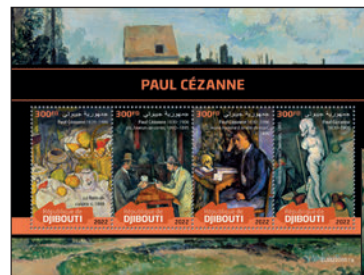

Réf. : DJB 220637 a
Prix : 13,80 €

FOOTBALL

Réf. : DJB 220638 b1
Prix : 12,60 €

Réf. : DJB 220638 b2
Prix : 12,60 €

VINCENT VAN GOGH

Réf. : DJB 220650 b
Prix : 12,60 €

Réf. : DJB 220650 a
Prix : 13,80 €

PAUL CÉZANNE