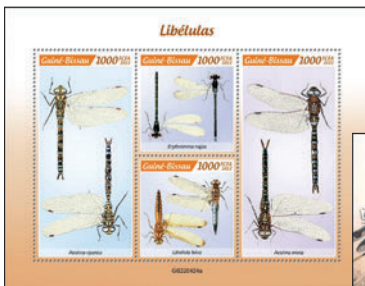

Réf. : GB 220421 b
Prix : 12,60 €

LES CHIENS DE TRAÎNEAU

Réf. : GB 220422 a
Prix : 14,00 €

Réf. : GB 220422 b
Prix : 12,60 €

LES CAMIONS DE POMPIERS

Réf. : GB 220423 a
Prix : 14,00 €

Réf. : GB 220423 b
Prix : 12,60 €

LES LIBELLULES

Réf. : GB 220424 a
Prix : 14,00 €

Réf. : GB 220424 b
Prix : 12,60 €

LES INSECTES

Réf. : GB 220425 a
Prix : 14,00 €

Réf. : GB 220425 b
Prix : 12,60 €

LES PAPILLONS

Réf. : GB 220426 a
Prix : 14,00 €