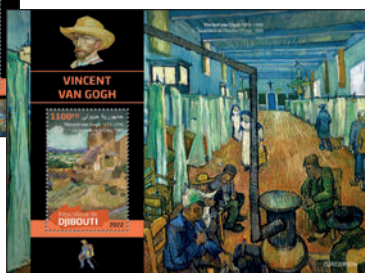

CRICKET

Réf. : DJB 220635 b
Prix : 12,60 €

Réf. : DJB 220635 a
Prix : 13,80 €

CRICKET

Réf. : DJB 220636 b
Prix : 12,60 €

Réf. : DJB 220636 a
Prix : 13,80 €

RUGBY

Réf. : DJB 220637 b
Prix : 12,60 €

Réf. : DJB 220637 a
Prix : 13,80 €

FOOTBALL

Réf. : DJB 220638 b1
Prix : 12,60 €

Réf. : DJB 220638 b2
Prix : 12,60 €

VINCENT VAN GOGH

Réf. : DJB 220650 b
Prix : 12,60 €

Réf. : DJB 220650 a
Prix : 13,80 €

PAUL CÉZANNE

Réf. : DJB 220651 b
Prix : 12,60 €

Réf. : DJB 220651 a
Prix : 13,80 €

GUINEE

LES COQUILLAGES

Réf. : GU 230101 a
Prix : 14,00 €

Réf. : GU 230101 b
Prix : 12,60 €

Réf. : GU 230101 f
Prix : 85,90 €

LES CHAMPIGNONS