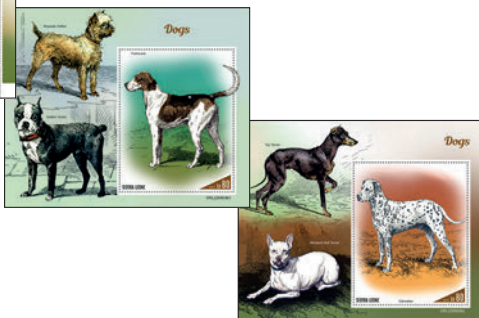

LES CHIENS

Réf. : SRL 220503 a
Prix : 12,50 €

Réf. : SRL 220503 b1/b2
Prix : 23,00 €