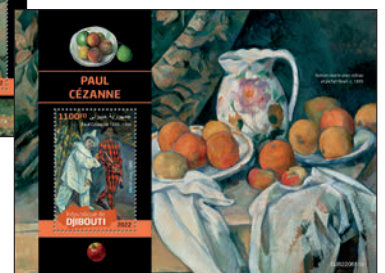

Réf. : DJB 220651 a
Prix : 13,80 €