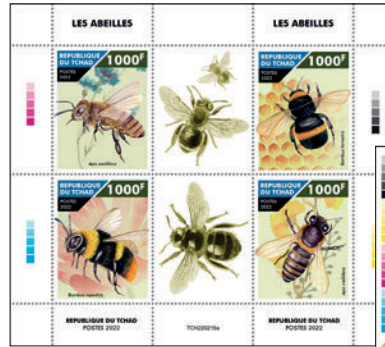

Réf. : TCH 220222 a
Prix : 14,00 €

LES TRAINS NORVÉGIENS

Réf. : TCH 220224 b
Prix : 12,60 €

Réf. : TCH 220224 a
Prix : 14,00 €

LES ABEILLES

Réf. : TCH 220219 b
Prix : 12,60 €

Réf. : TCH 220219 a
Prix : 14,00 €

LES INSECTES

Réf. : TCH 220221 b
Prix : 12,60 €

Réf. : TCH 220221 a
Prix : 14,00 €

LES TRAINS AFRICAINS

Réf. : TCH 220223 b
Prix : 12,60 €

Réf. : TCH 220223 a
Prix : 14,00 €

LES AVIONS DE LA PREMIÈRE GUERRE MONDIALE