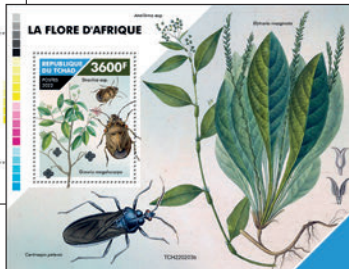

Réf. : TCH 220203 a
Prix : 14,00 €