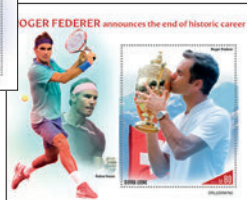

Réf. : SRL 220547 b1/b2
Prix : 23,00 €

Réf. : SRL 220547 a
Prix : 12,50 €